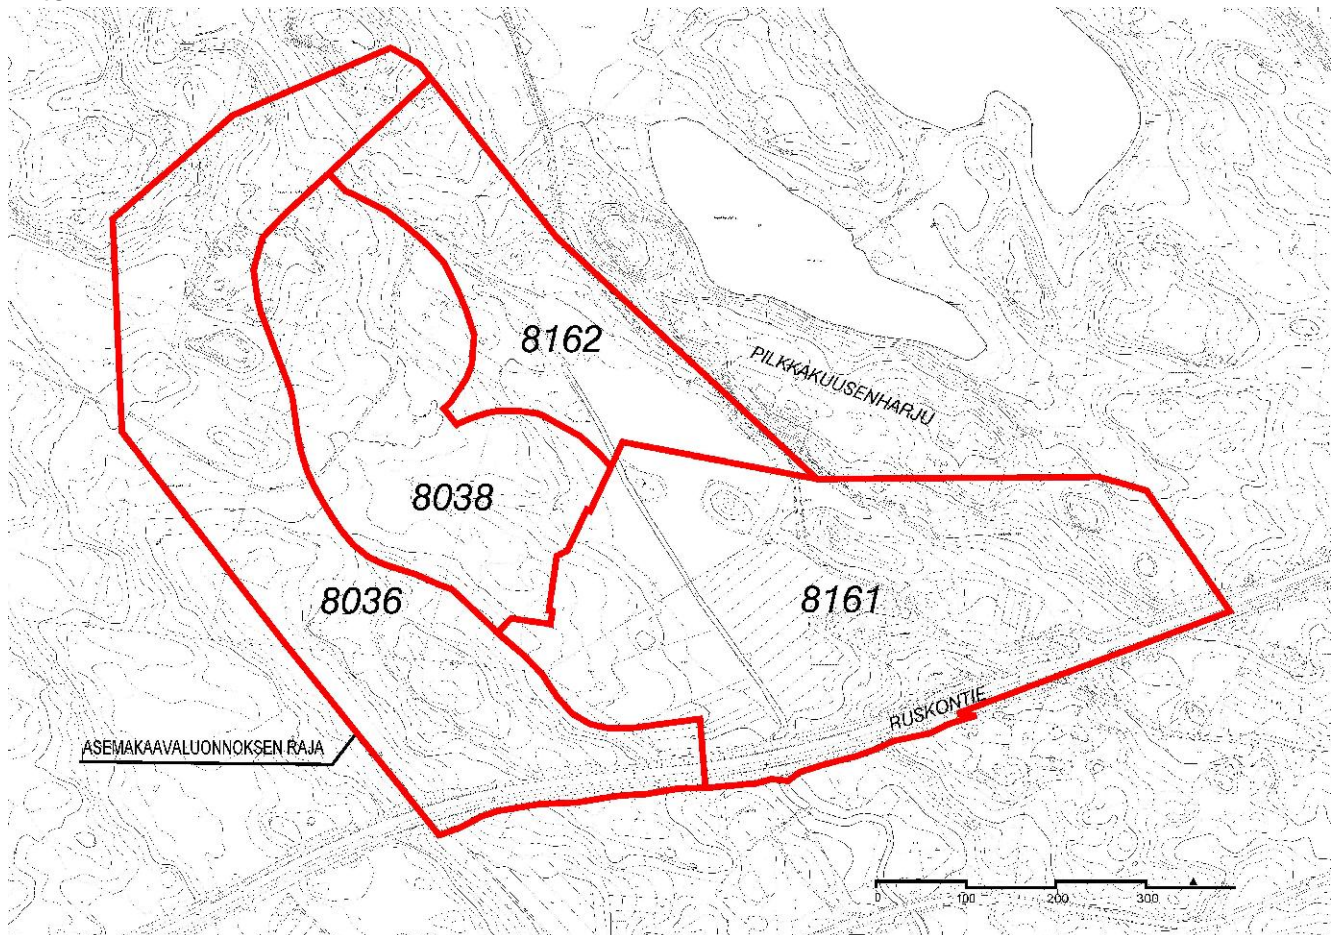

Liite 4

Vuoreskeskuksen asemakaavojen osa-aluejako

Vuoreskeskuksen länsiosa, kaava nro 8036
 Vuoreskeskuksen kaakkoisosa, kaava nro 8161
 Vuoreskeskuksen itäosa, kaava nro 8038
 Vuoreskeskuksen keskuspuisto kaava nro 8162

Vuoreskeskuksen kaavoitustyön eteneminen