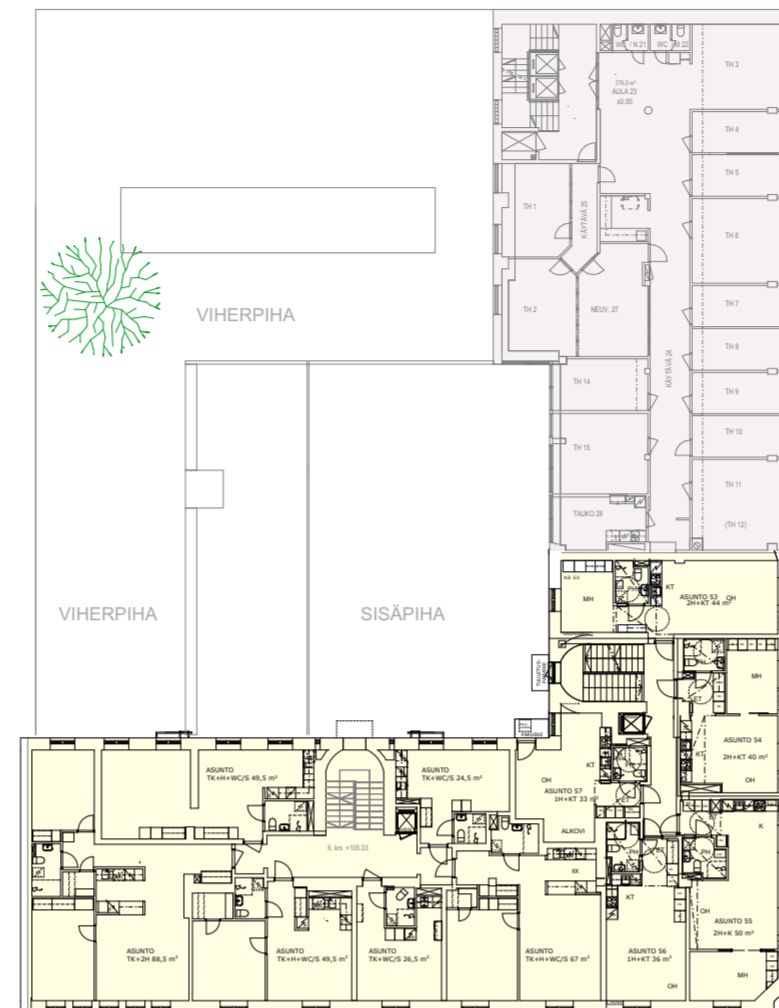

ALUEEN ILMAKUVA LOUNAASTA

○ Kohdekiinteistö ● Tehtyjä / suunniteltuja korotuksia

NYKYTILANNE

KATUNÄKYMÄ HALLITUSKADULTA LÄNNESTÄ

NYKYTILANNE

KATUNÄKYMÄ KUNINGANKADULTA ETELÄSTÄ

POHJAPIIRUSTUS ASUINKERROSALAT/ HALLITUSKATU 16 - 14 - KUNINKAANKATU 30

1:400

ASUINKERROSALA: 5 066 kem²

8_kerros	920
7_kerros	959
6_kerros	710
5_kerros	710
4_kerros	589
3_kerros	589
2_kerros	589
1_kerros katutaso	0

ASUINKERROSALAAN LASKETUT TILAT Keltaisella Rasterilla

ULKO-OLESKELUALUE Vihreällä Rasterilla

ULKO-OLESKELUALUE 550 M²
10,8 % ASUINKERROSALASTA 5 066 M²

5.-KERROS

710 asuin-ke-m²

6.-KERROS

710 asuin-ke-m²

7.-KERROS/ ULLAKKO

959 asuin-ke-m²

8.-KERROS/ ULLAKKO

920 asuin-ke-m²

1.-KERROS

0 asuin-ke-m²

2.-KERROS

589 asuin-ke-m²

3.-KERROS

589 asuin-ke-m²

4.-KERROS