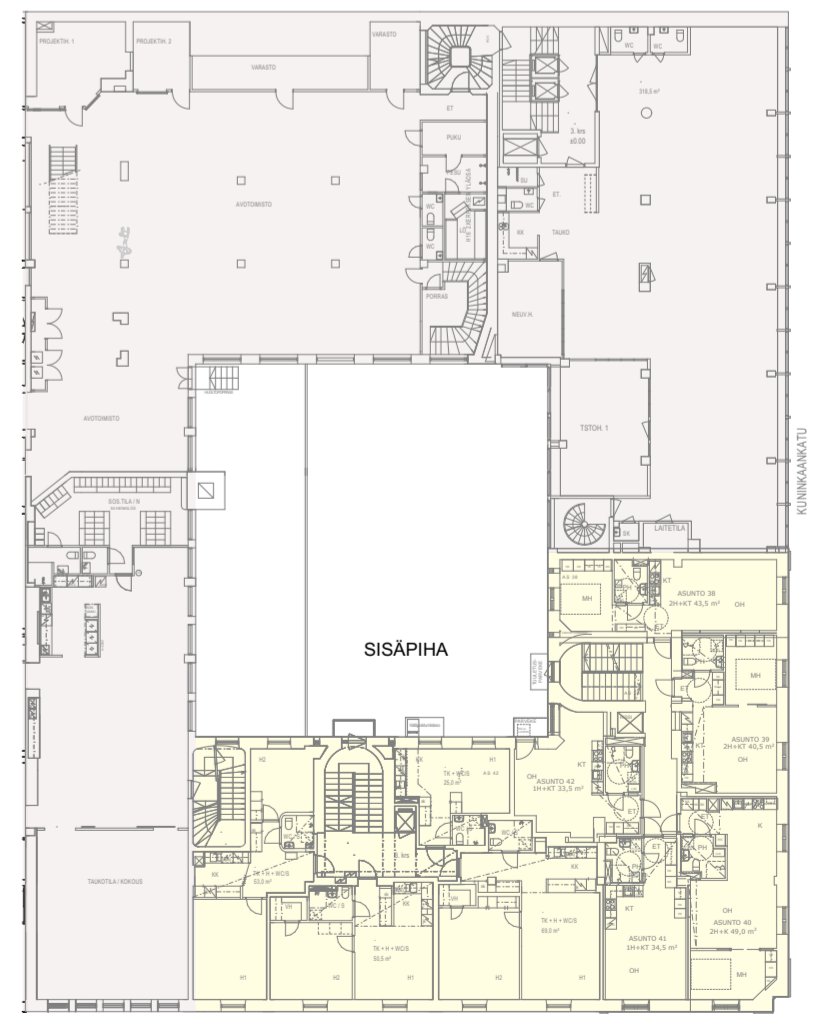

4.-KERROS

589 asuin-ke-m²