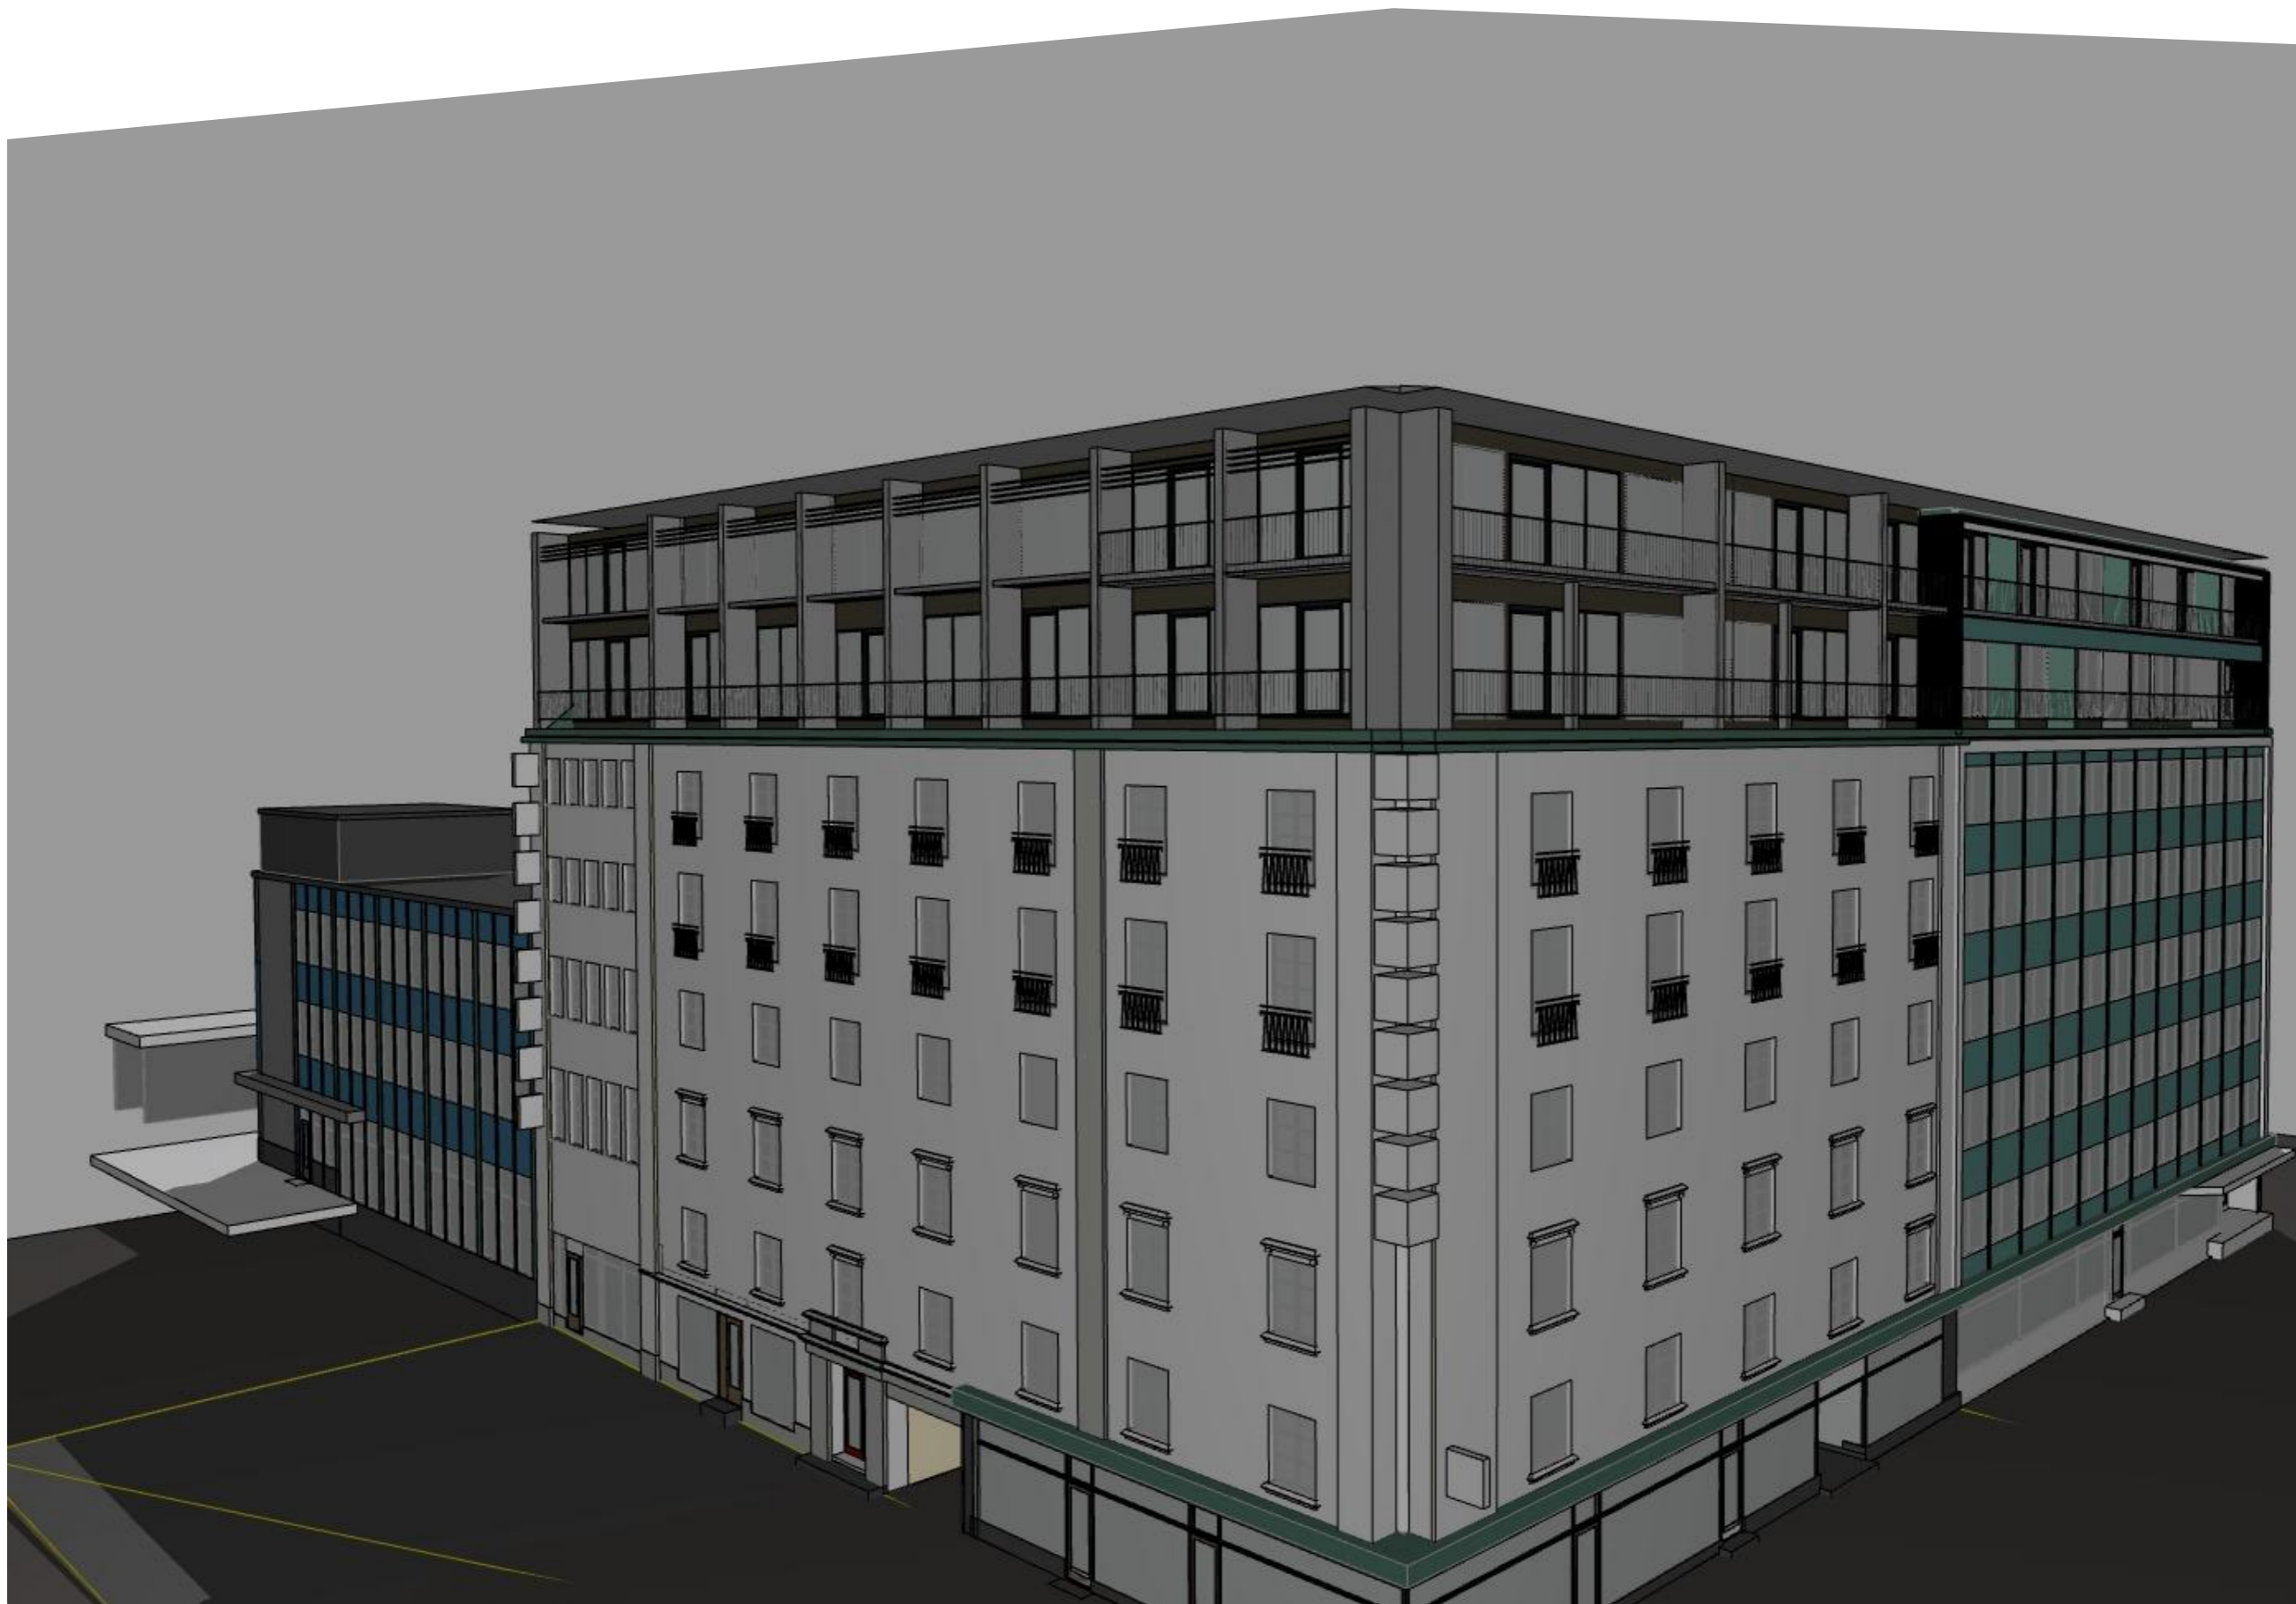

ALUEEN ILMAKUVA LOUNAASTA

○ Kohdekiinteistö ● Tehtyjä / suunniteltuja korotuksia

NYKYTILANNE

KATUNÄKYMÄ HALLITUSKADULTA LÄNNESTÄ

NYKYTILANNE

KATUNÄKYMÄ KUNINGANKADULTA ETELÄSTÄ

POHJAPIIRUSTUS ASUINKERROSALAT/ HALLITUSKATU 16 - 14 - KUNINKAANKATU 30