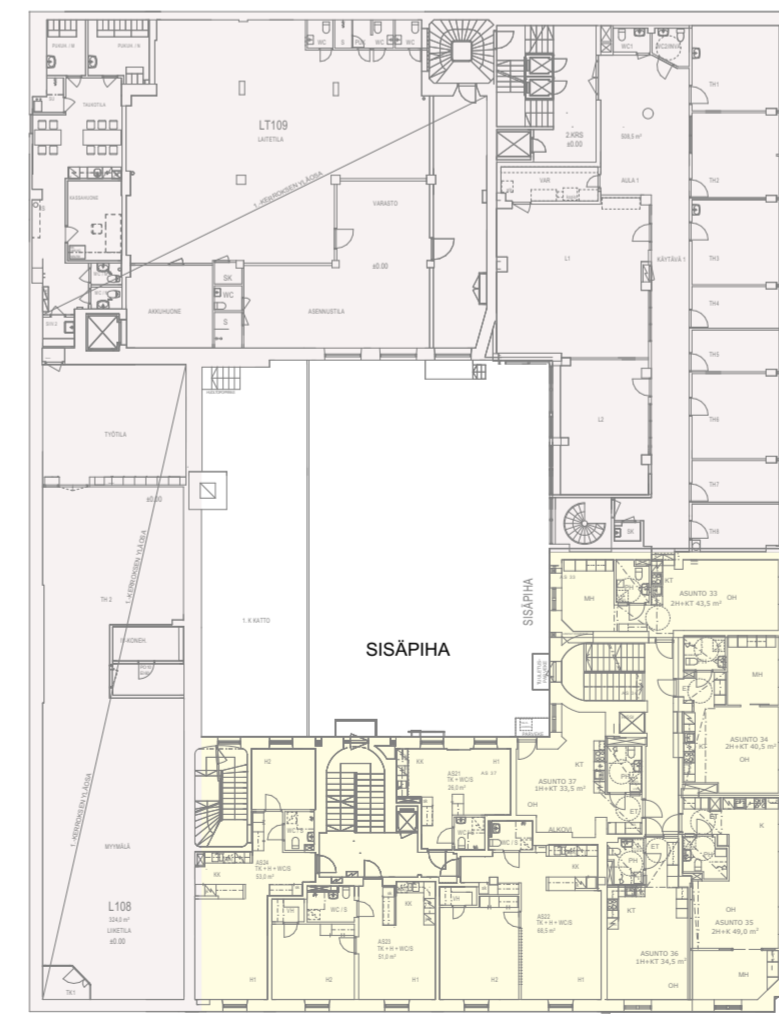

2.-KERROS

589 asuin-ke-m²