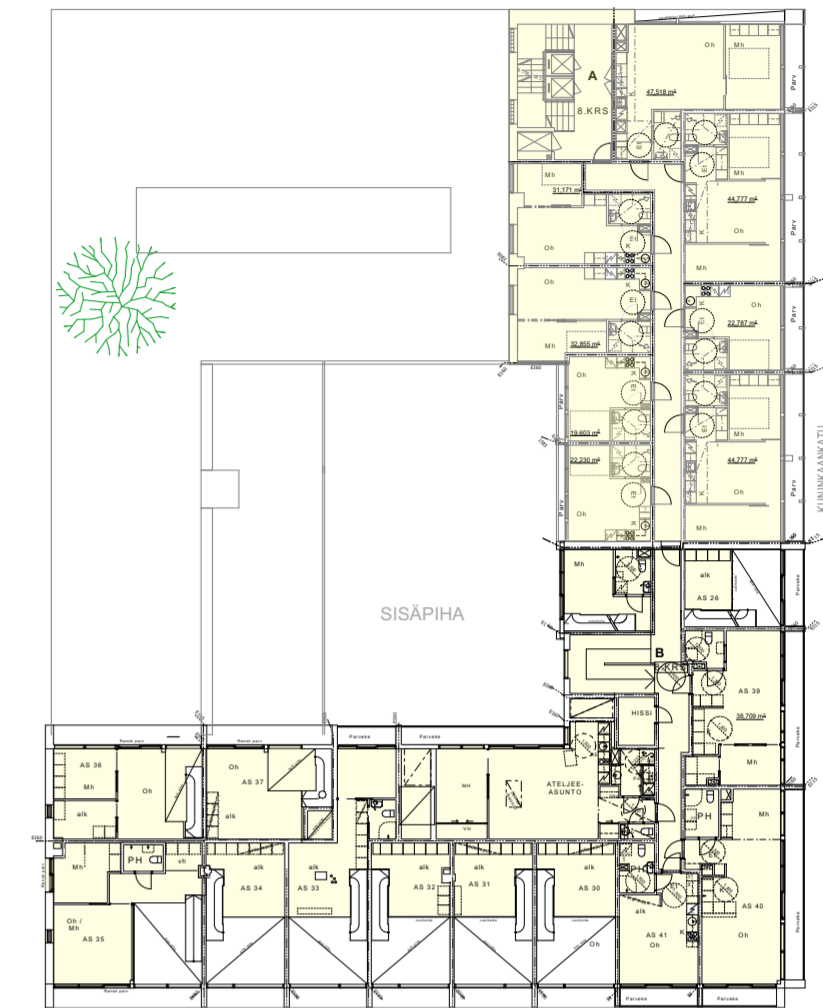

ALUEEN ILMAKUVA LOUNAASTA

○ Kohdekiinteistö ● Tehtyjä / suunniteltuja korotuksia

NYKYTILANNE

KATUNÄKYMÄ HALLITUSKADULTA LÄNNESTÄ

NYKYTILANNE

KATUNÄKYMÄ KUNINGANKADULTA ETELÄSTÄ

POHJAPIIRUSTUS ASUINKERROSALAT/ HALLITUSKATU 16 - 14 - KUNINKAANKATU 30

ULKO-OLESKELUALUE 550 M²
10,8 % ASUINKERROSALASTA 5 066 M²

5.-KERROS

710 asuin-ke-m²

6.-KERROS

710 asuin-ke-m²

7.-KERROS/ ULLAKKO

959 asuin-ke-m²

8.-KERROS/ ULLAKKO

920 asuin-ke-m²

1.-KERROS

0 asuin-ke-m²

2.-KERROS

589 asuin-ke-m²

3.-KERROS

589 asuin-ke-m²

4.-KERROS

589 asuin-ke-m²

POHJAPIIRUSTUS KERROSALAT/ LIIKE- JA TOIMISTOTILAT/ HALLITUSKATU 16 -14 - KUNINKAANKATU 30

1:400

LIIKE- JA TOIMISTOTILOJEN

KERROSALA: 12 171 ke-m²

8_kerros	0
7_kerros	0
6_kerros	1 128
5_kerros	1 128
4_kerros	1 185 + 112 = 1 297
3_kerros	1 185 + 1 480 = 2 665
2_kerros	1 185 + 1 480 = 2 665
1_kerros katutaso	1 803 + 1 485 = 3 288