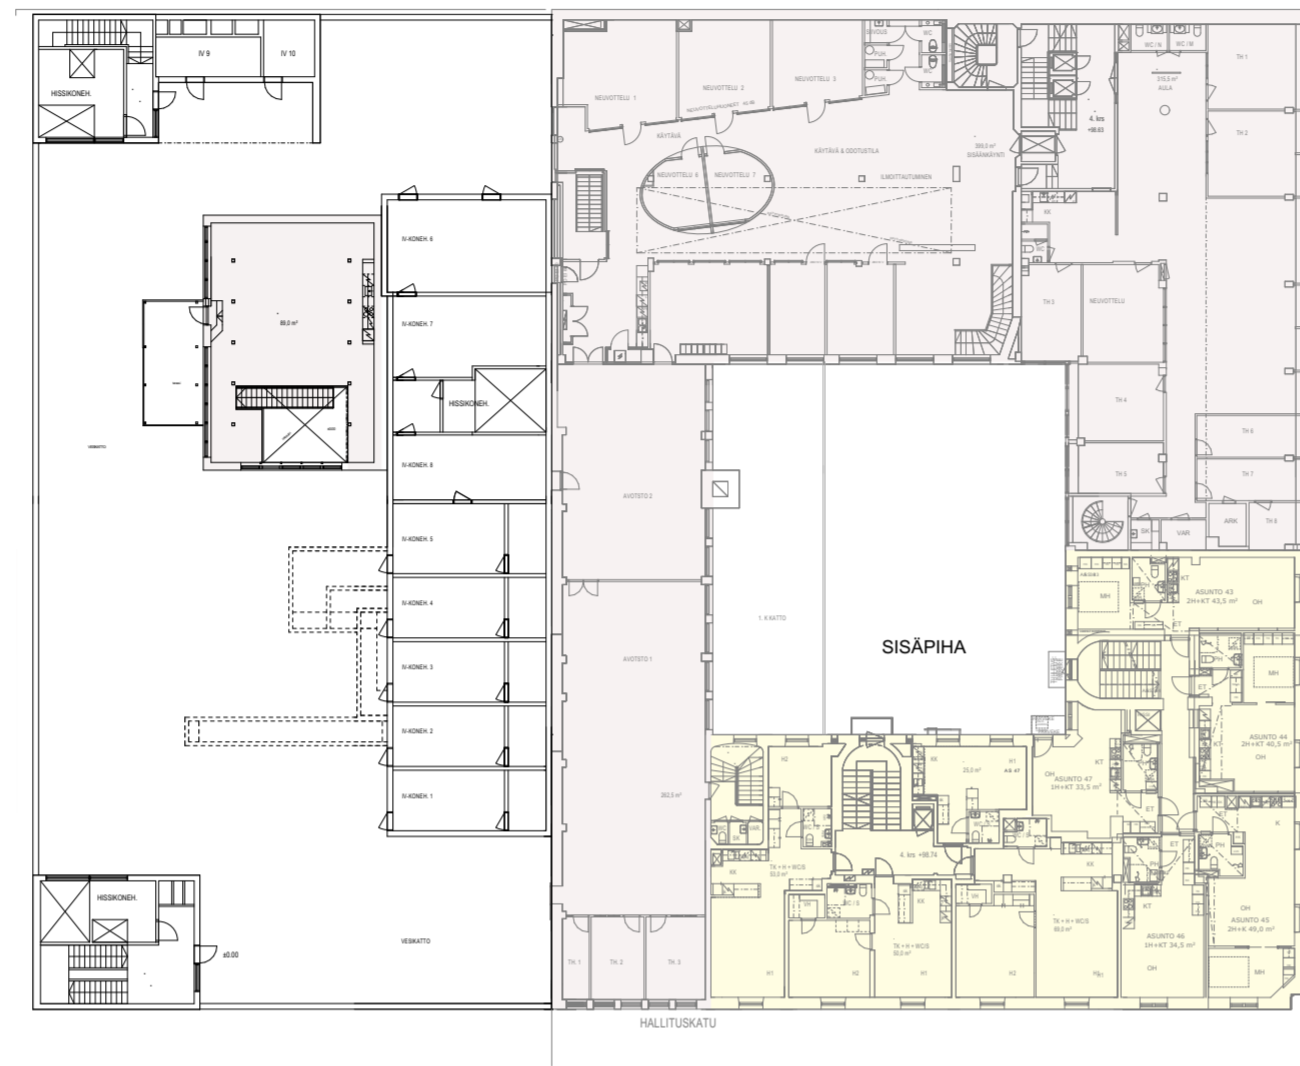

POHJAPIIRUSTUS KERROSALAT/ LIIKE- JA TOIMISTOTILAT/ HALLITUSKATU 16 -14 - KUNINKAANKATU 30

1:400

LIIKE- JA TOIMISTOTILOJEN

KERROSALA: 12 171 ke-m²

8_kerros	0
7_kerros	0
6_kerros	1 128
5_kerros	1 128
4_kerros	1 185 + 112 = 1 297
3_kerros	1 185 + 1 480 = 2 665
2_kerros	1 185 + 1 480 = 2 665
1_kerros katutaso	1 803 + 1 485 = 3 288

LIIKE- JA TOIMISTOTILOJEN
KERROSALAAN LASKETUT
TILAT HARMAALLA RASTERILLA

ASUINKERROSALAAN LASKETUT
TILAT Keltaisella RASTERILLA

ULKO-OLESKELUALUE
VIHREÄLLÄ RASTERILLA

ULKO-OLESKELUALUE 550 M²
10,8 % ASUINKERROSALASTA 5 066 M²

4.-KERROS

112 ke-m² + 1 185 ke-m²

yht. 1 297 ke-m²