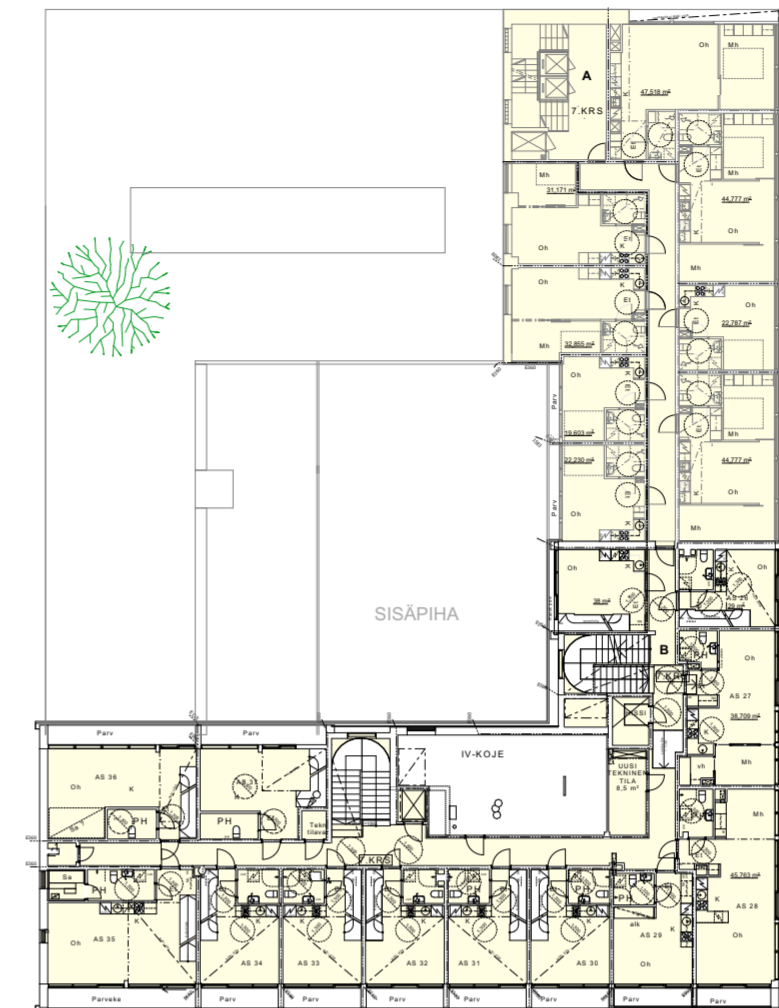

ALUEEN ILMAKUVA LOUNAASTA

○ Kohdekiinteistö ● Tehtyjä / suunniteltuja korotuksia

NYKYTILANNE

KATUNÄKYMÄ HALLITUSKADULTA LÄNNESTÄ

NYKYTILANNE

KATUNÄKYMÄ KUNINGANKADULTA ETELÄSTÄ

POHJAPIIRUSTUS ASUINKERROSALAT/ HALLITUSKATU 16 - 14 - KUNINKAANKATU 30

ULKO-OLESKELUALUE 550 M²
10,8 % ASUINKERROSALASTA 5 066 M²

5.-KERROS

710 asuin-ke-m²

6.-KERROS

710 asuin-ke-m²

7.-KERROS/ ULLAKKO

959 asuin-ke-m²

8.-KERROS/ ULLAKKO

920 asuin-ke-m²

1.-KERROS

0 asuin-ke-m²

2.-KERROS

589 asuin-ke-m²

3.-KERROS

589 asuin-ke-m²

4.-KERROS

589 asuin-ke-m²

POHJAPIIRUSTUS KERROSALAT/ LIIKE- JA TOIMISTOTILAT/ HALLITUSKATU 16 -14 - KUNINKAANKATU 30

1:400

LIIKE- JA TOIMISTOTILOJEN

KERROSALA: 12 171 ke-m²

8_kerros	0
7_kerros	0
6_kerros	1 128
5_kerros	1 128
4_kerros	1 185 + 112 = 1 297
3_kerros	1 185 + 1 480 = 2 665
2_kerros	1 185 + 1 480 = 2 665
1_kerros katutaso	1 803 + 1 485 = 3 288