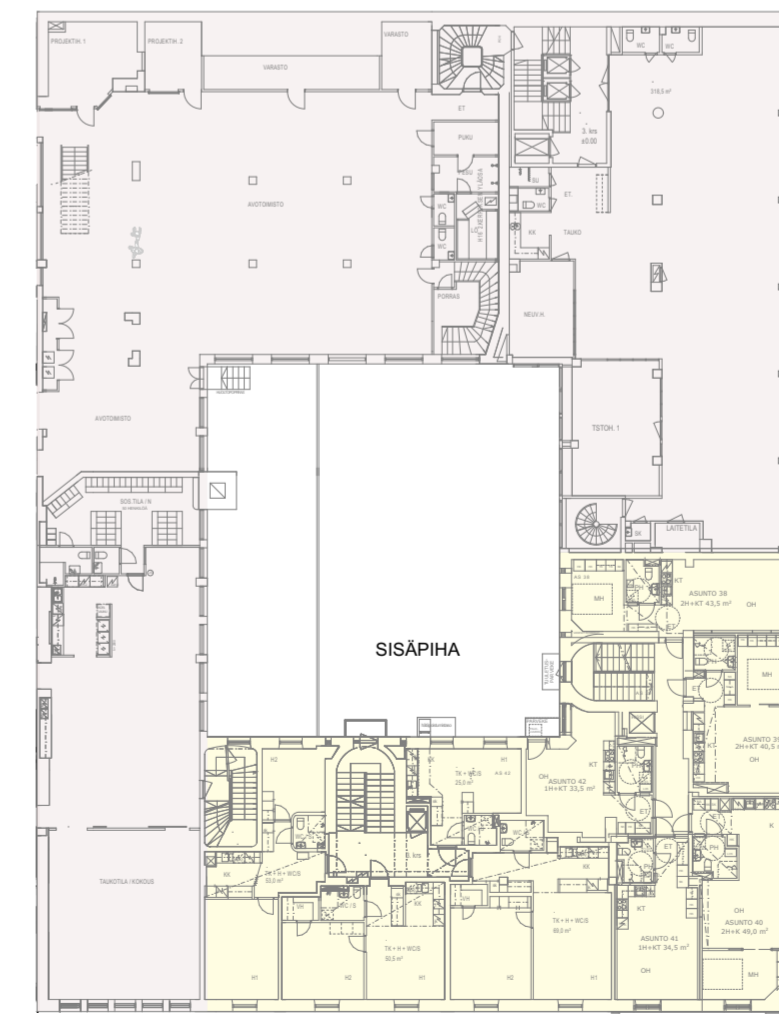

920 asuin-ke-m²

1.-KERROS

0 asuin-ke-m²

2.-KERROS

589 asuin-ke-m²

3.-KERROS

589 asuin-ke-m²

4.-KERROS

589 asuin-ke-m²

POHJAPIIRUSTUS KERROSALAT/ LIIKE- JA TOIMISTOTILAT/ HALLITUSKATU 16 -14 - KUNINKAANKATU 30

1:400

LIIKE- JA TOIMISTOTILOJEN

KERROSALA: 12 171 ke-m²

8_kerros	0
7_kerros	0
6_kerros	1 128
5_kerros	1 128
4_kerros	1 185 + 112 = 1 297
3_kerros	1 185 + 1 480 = 2 665
2_kerros	1 185 + 1 480 = 2 665
1_kerros katutaso	1 803 + 1 485 = 3 288