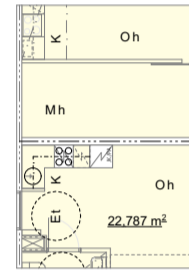

POHJAPIIRUSTUS ASUINKERROSALAT/ HALLITUSKATU 16 - 14 - KUNINKAANKATU 30

1:400

ASUINKERROSALA: 5 066 kem²

8_kerros	920
7_kerros	959
6_kerros	710
5_kerros	710
4_kerros	589
3_kerros	589
2_kerros	589
1_kerros katutaso	0

ASUINKERROSALAAN LASKETUT TILAT Keltaisella Rasterilla

ULKO-OLESKELUALUE Vihreällä Rasterilla