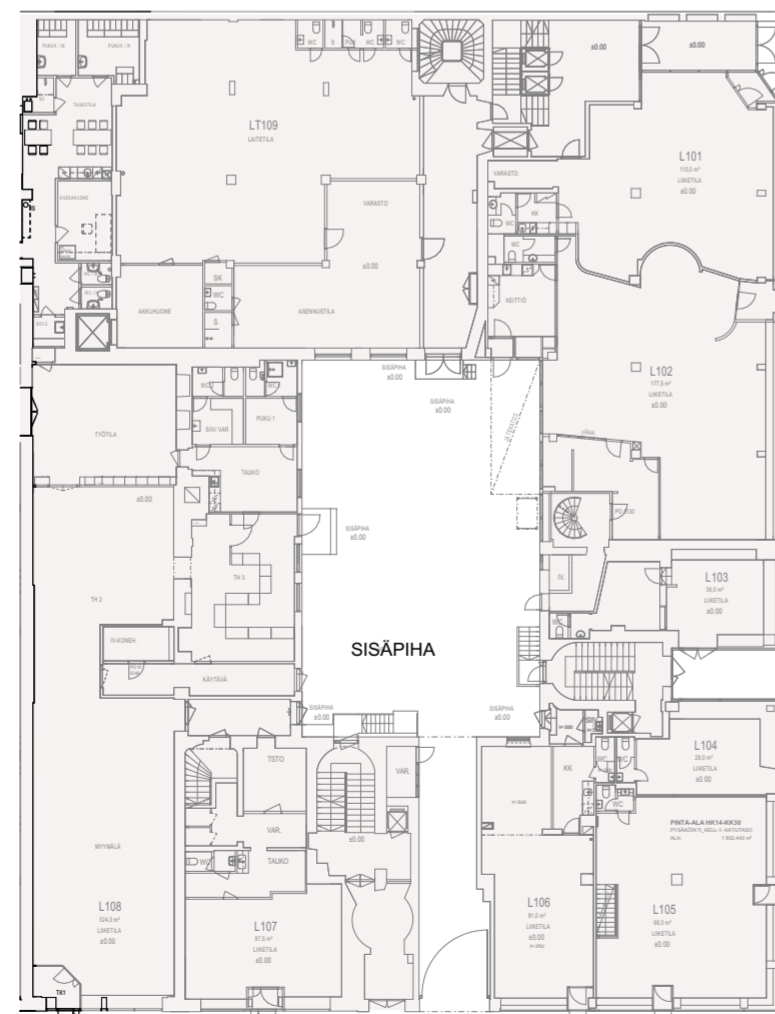

ALUEEN ILMAKUVA LOUNAASTA

○ Kohdekiinteistö ● Tehtyjä / suunniteltuja korotuksia

NYKYTILANNE

KATUNÄKYMÄ HALLITUSKADULTA LÄNNESTÄ

NYKYTILANNE

KATUNÄKYMÄ KUNINGANKADULTA ETELÄSTÄ

POHJAPIIRUSTUS ASUINKERROSALAT/ HALLITUSKATU 16 - 14 - KUNINKAANKATU 30

ULKO-OLESKELUALUE 550 M²
10,8 % ASUINKERROSALASTA 5 066 M²

5.-KERROS

710 asuin-ke-m²

6.-KERROS

710 asuin-ke-m²

7.-KERROS/ ULLAKKO

959 asuin-ke-m²

8.-KERROS/ ULLAKKO

920 asuin-ke-m²

1.-KERROS

0 asuin-ke-m²

2.-KERROS

589 asuin-ke-m²

3.-KERROS

589 asuin-ke-m²

4.-KERROS

589 asuin-ke-m²

POHJAPIIRUSTUS KERROSALAT/ LIIKE- JA TOIMISTOTILAT/ HALLITUSKATU 16 -14 - KUNINKAANKATU 30

1:400

LIIKE- JA TOIMISTOTILOJEN

KERROSALA: 12 171 ke-m²

8_kerros	0
7_kerros	0
6_kerros	1 128
5_kerros	1 128
4_kerros	1 185 + 112 = 1 297
3_kerros	1 185 + 1 480 = 2 665
2_kerros	1 185 + 1 480 = 2 665
1_kerros katutaso	1 803 + 1 485 = 3 288