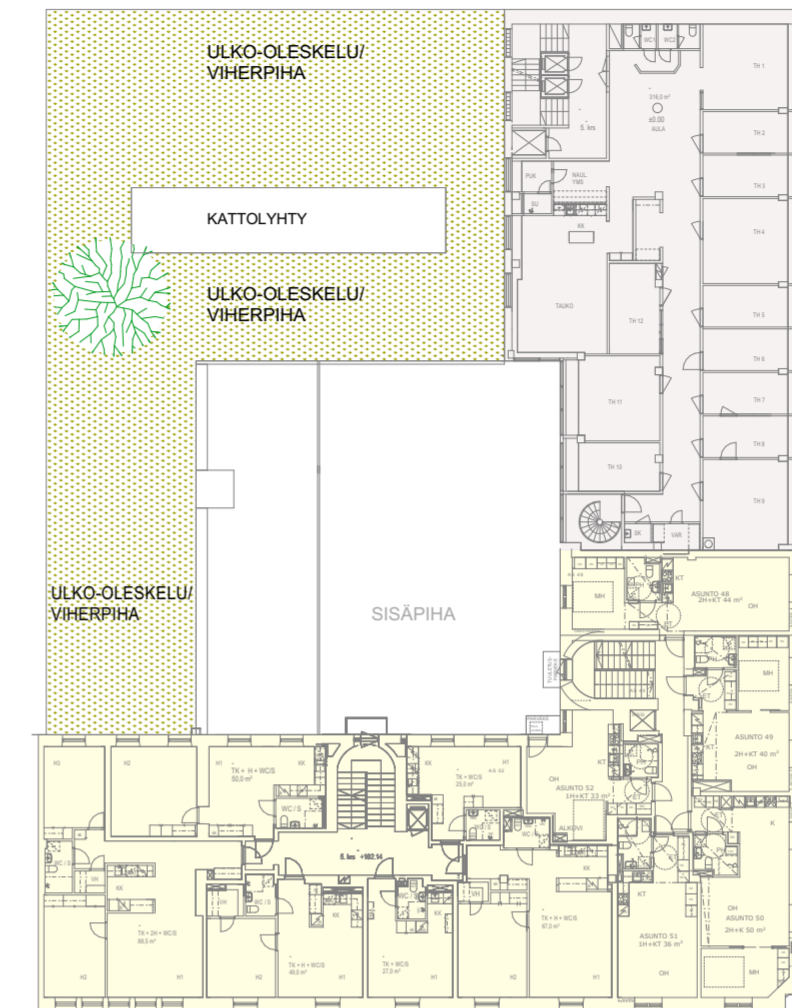

5.-KERROS

1 128 ke-m²