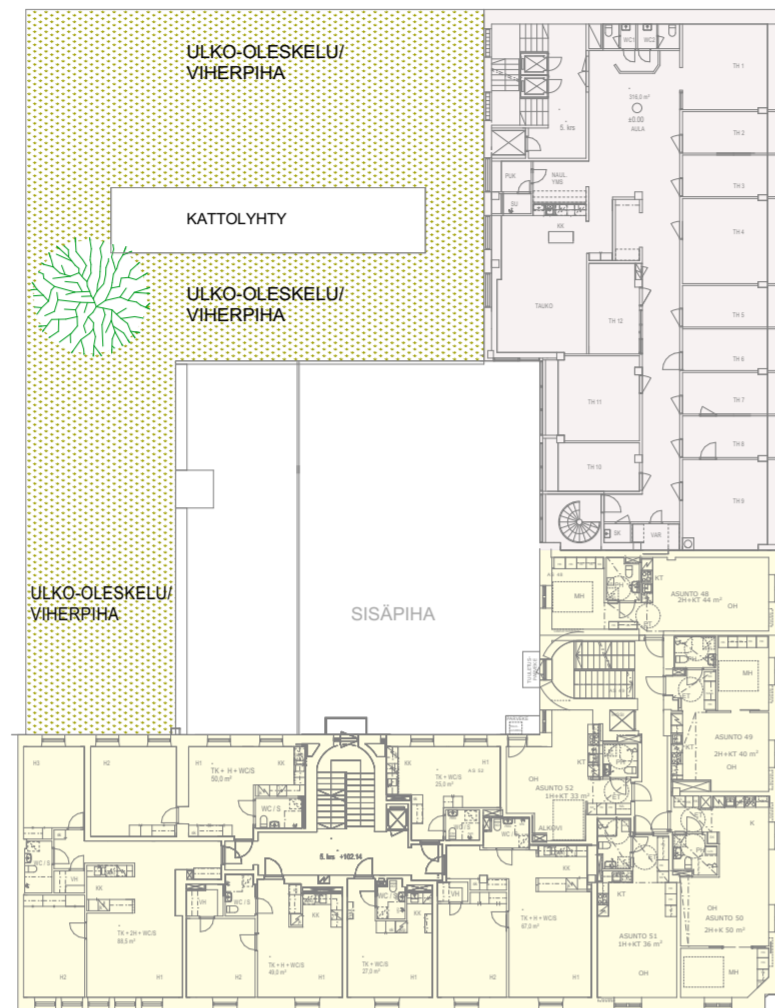

ALUEEN ILMAKUVA LOUNAASTA

○ Kohdekiinteistö ● Tehtyjä / suunniteltuja korotuksia

NYKYTILANNE

KATUNÄKYMÄ HALLITUSKADULTA LÄNNESTÄ

NYKYTILANNE

KATUNÄKYMÄ KUNINGANKADULTA ETELÄSTÄ

POHJAPIIRUSTUS ASUINKERROSALAT/ HALLITUSKATU 16 - 14 - KUNINKAANKATU 30

ULKO-OLESKELUALUE 550 M²
10,8 % ASUINKERROSALASTA 5 066 M²

5.-KERROS

710 asuin-ke-m²

6.-KERROS

710 asuin-ke-m²

7.-KERROS/ ULLAKKO

959 asuin-ke-m²

8.-KERROS/ ULLAKKO