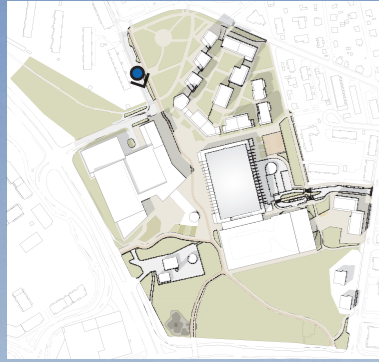

### KUVA 5, sivu 10

Näkymäkuva Neljänkulman aukiolta kohti pohjoista; vasemmalla Hybridikortteli, oikealla jäähalli ja taka-alalla asuinkortteli.

# Hakametsä Sport Campus

Sisäkuva Hakametsän jäähalli

26.10.2023

Visualisoinneissa esitetty arkkitehtuuri on viitteellistä.

**Hakametsä Sport Campus**  
Hybridikortteli aksonometria  
26.10.2023

# Hakametsä Sport Campus

Sisäkuva Hybridikorttelin sisäareena

26.10.2023

Visualisoinneissa esitetty arkkitehtuuri on viitteellistä.

**Hakametsä Sport Campus**  
Näkymäkuva Jäähallinaukio (Neljäkulmanaukio) pohjoiseen  
26.10.2023  
Visualisoinneissa esitettyjen julkisivujen arkkitehtuuri on viitteellistä.

# Hakametsä Sport Campus

Näkymäkuva Kissanmaankatua etelään

26.10.2023

Visualisoinneissa esitettyjen julkisivujen arkkitehtuuri on viitteellinen