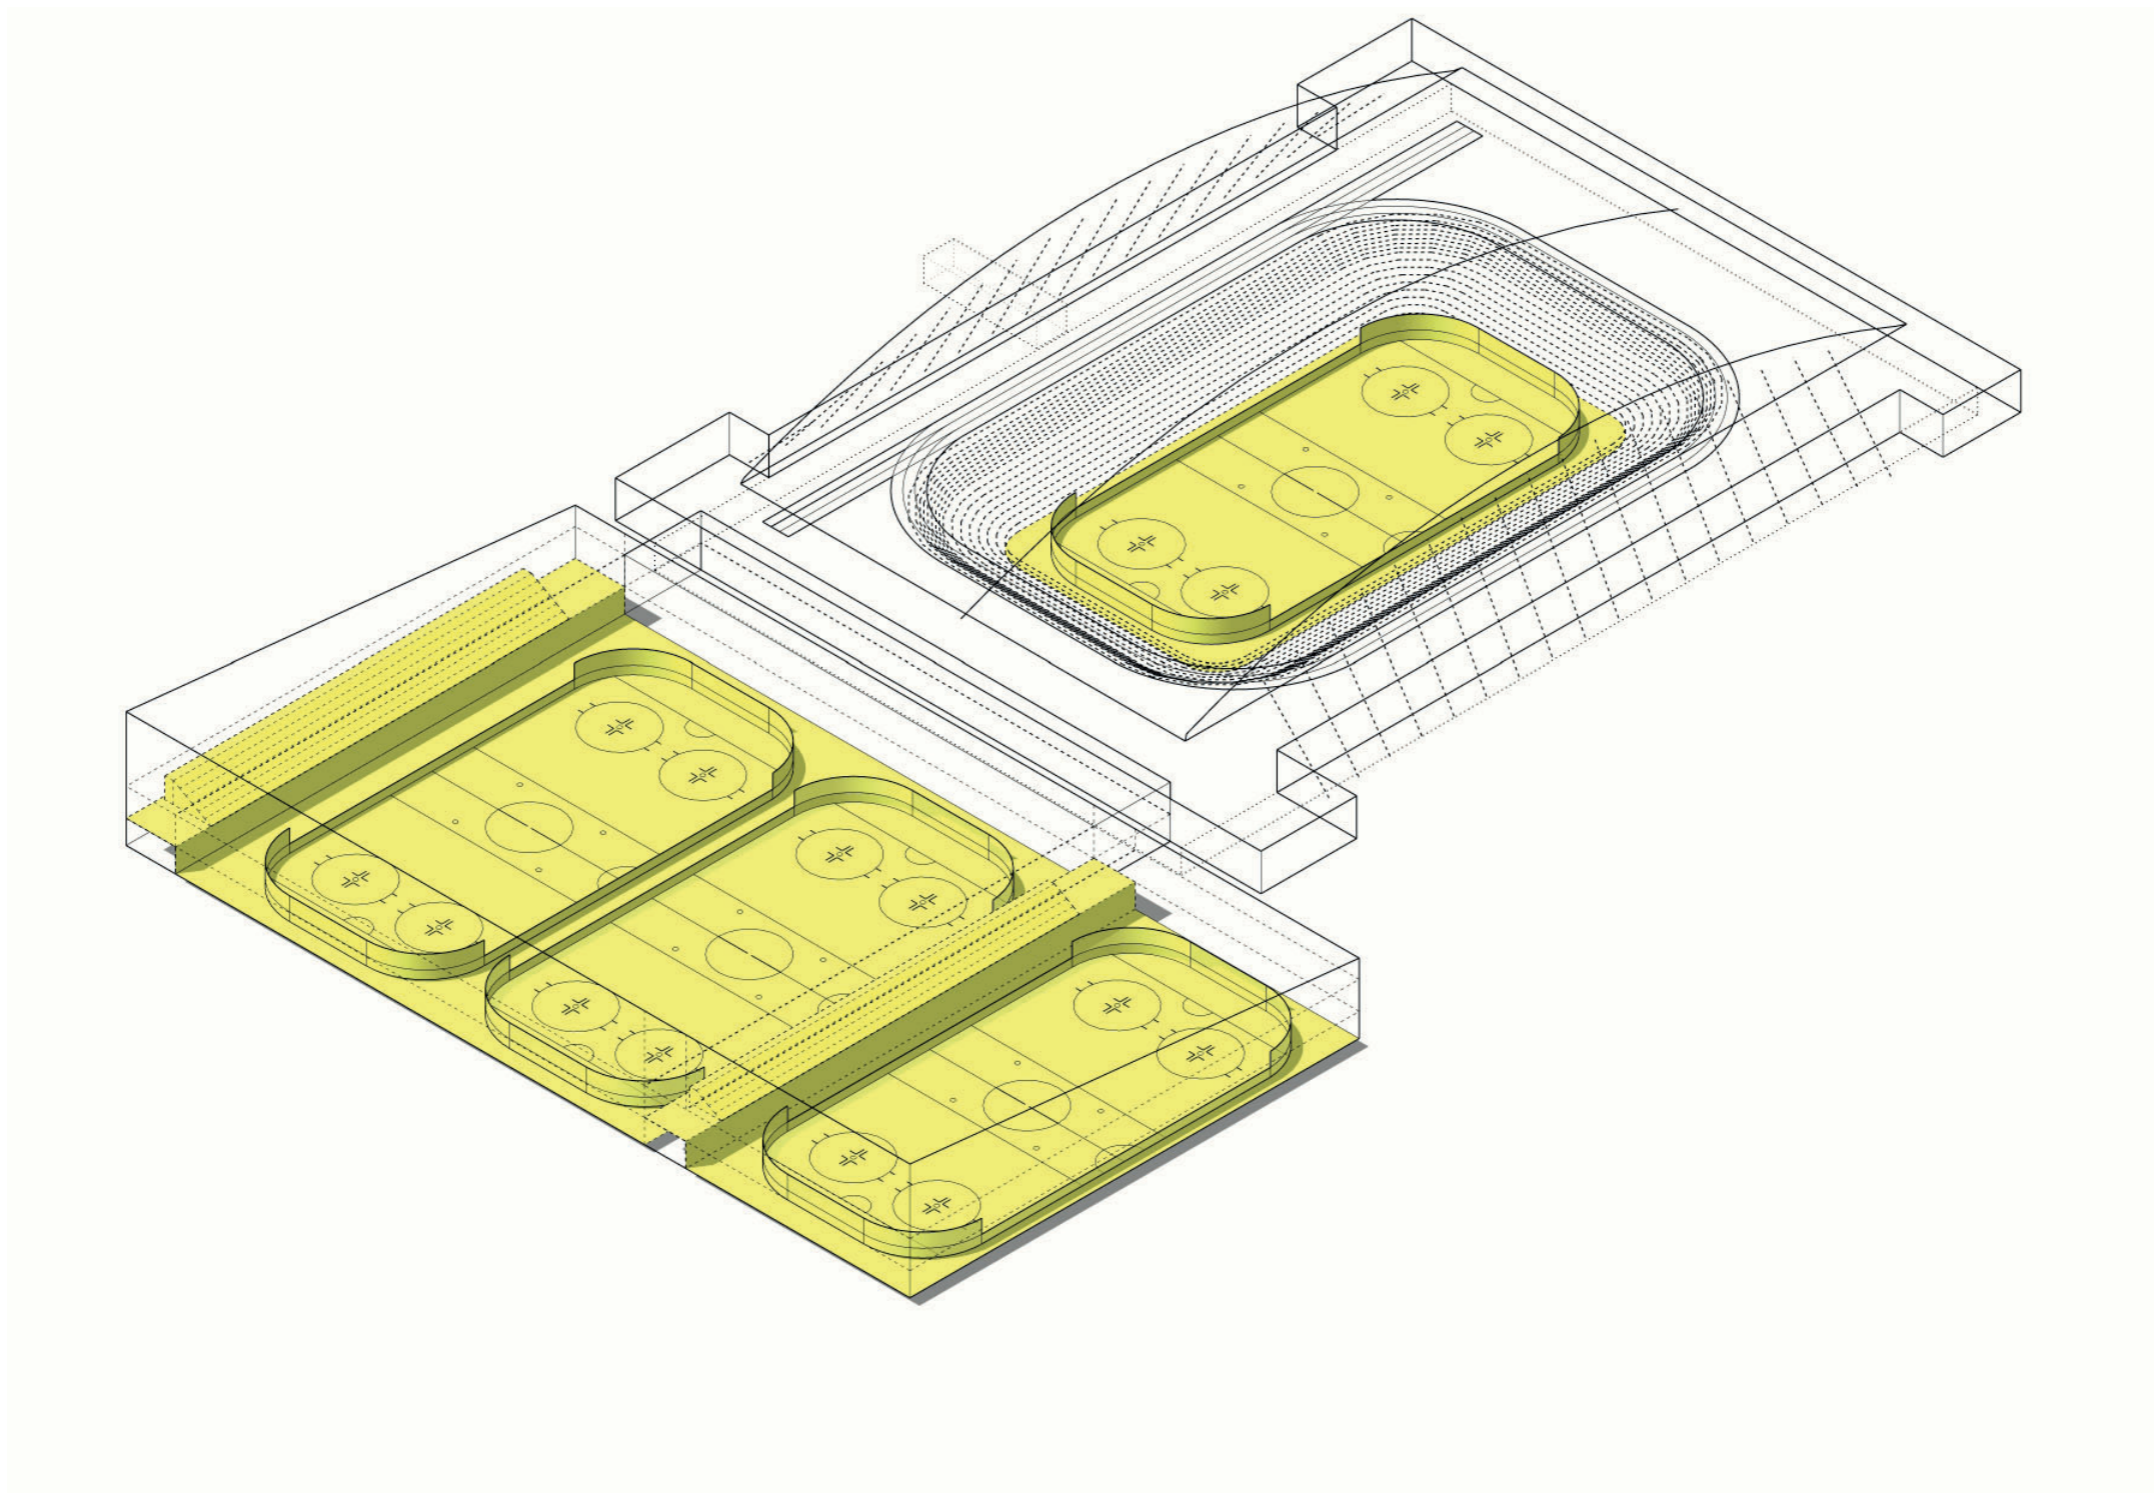

## Hakametsä Sport Campus

Näkymäkuva Hakametsänaukio (Sporttiaukio)

26.10.2023

Visualisoinneissa esitetyjen julkisivujen arkkitehtuuri on viitteellistä.

**Hakametsä Sport Campus**  
Alueen aksonometria  
26.10.2023

# Hakametsä Sport Campus

Sisäkuva Hakametsän jäähalli

26.10.2023

Visualisoinneissa esitetty arkkitehtuuri on viitteellistä.

**Hakametsä Sport Campus**  
Hybridikortteli aksonometria  
26.10.2023