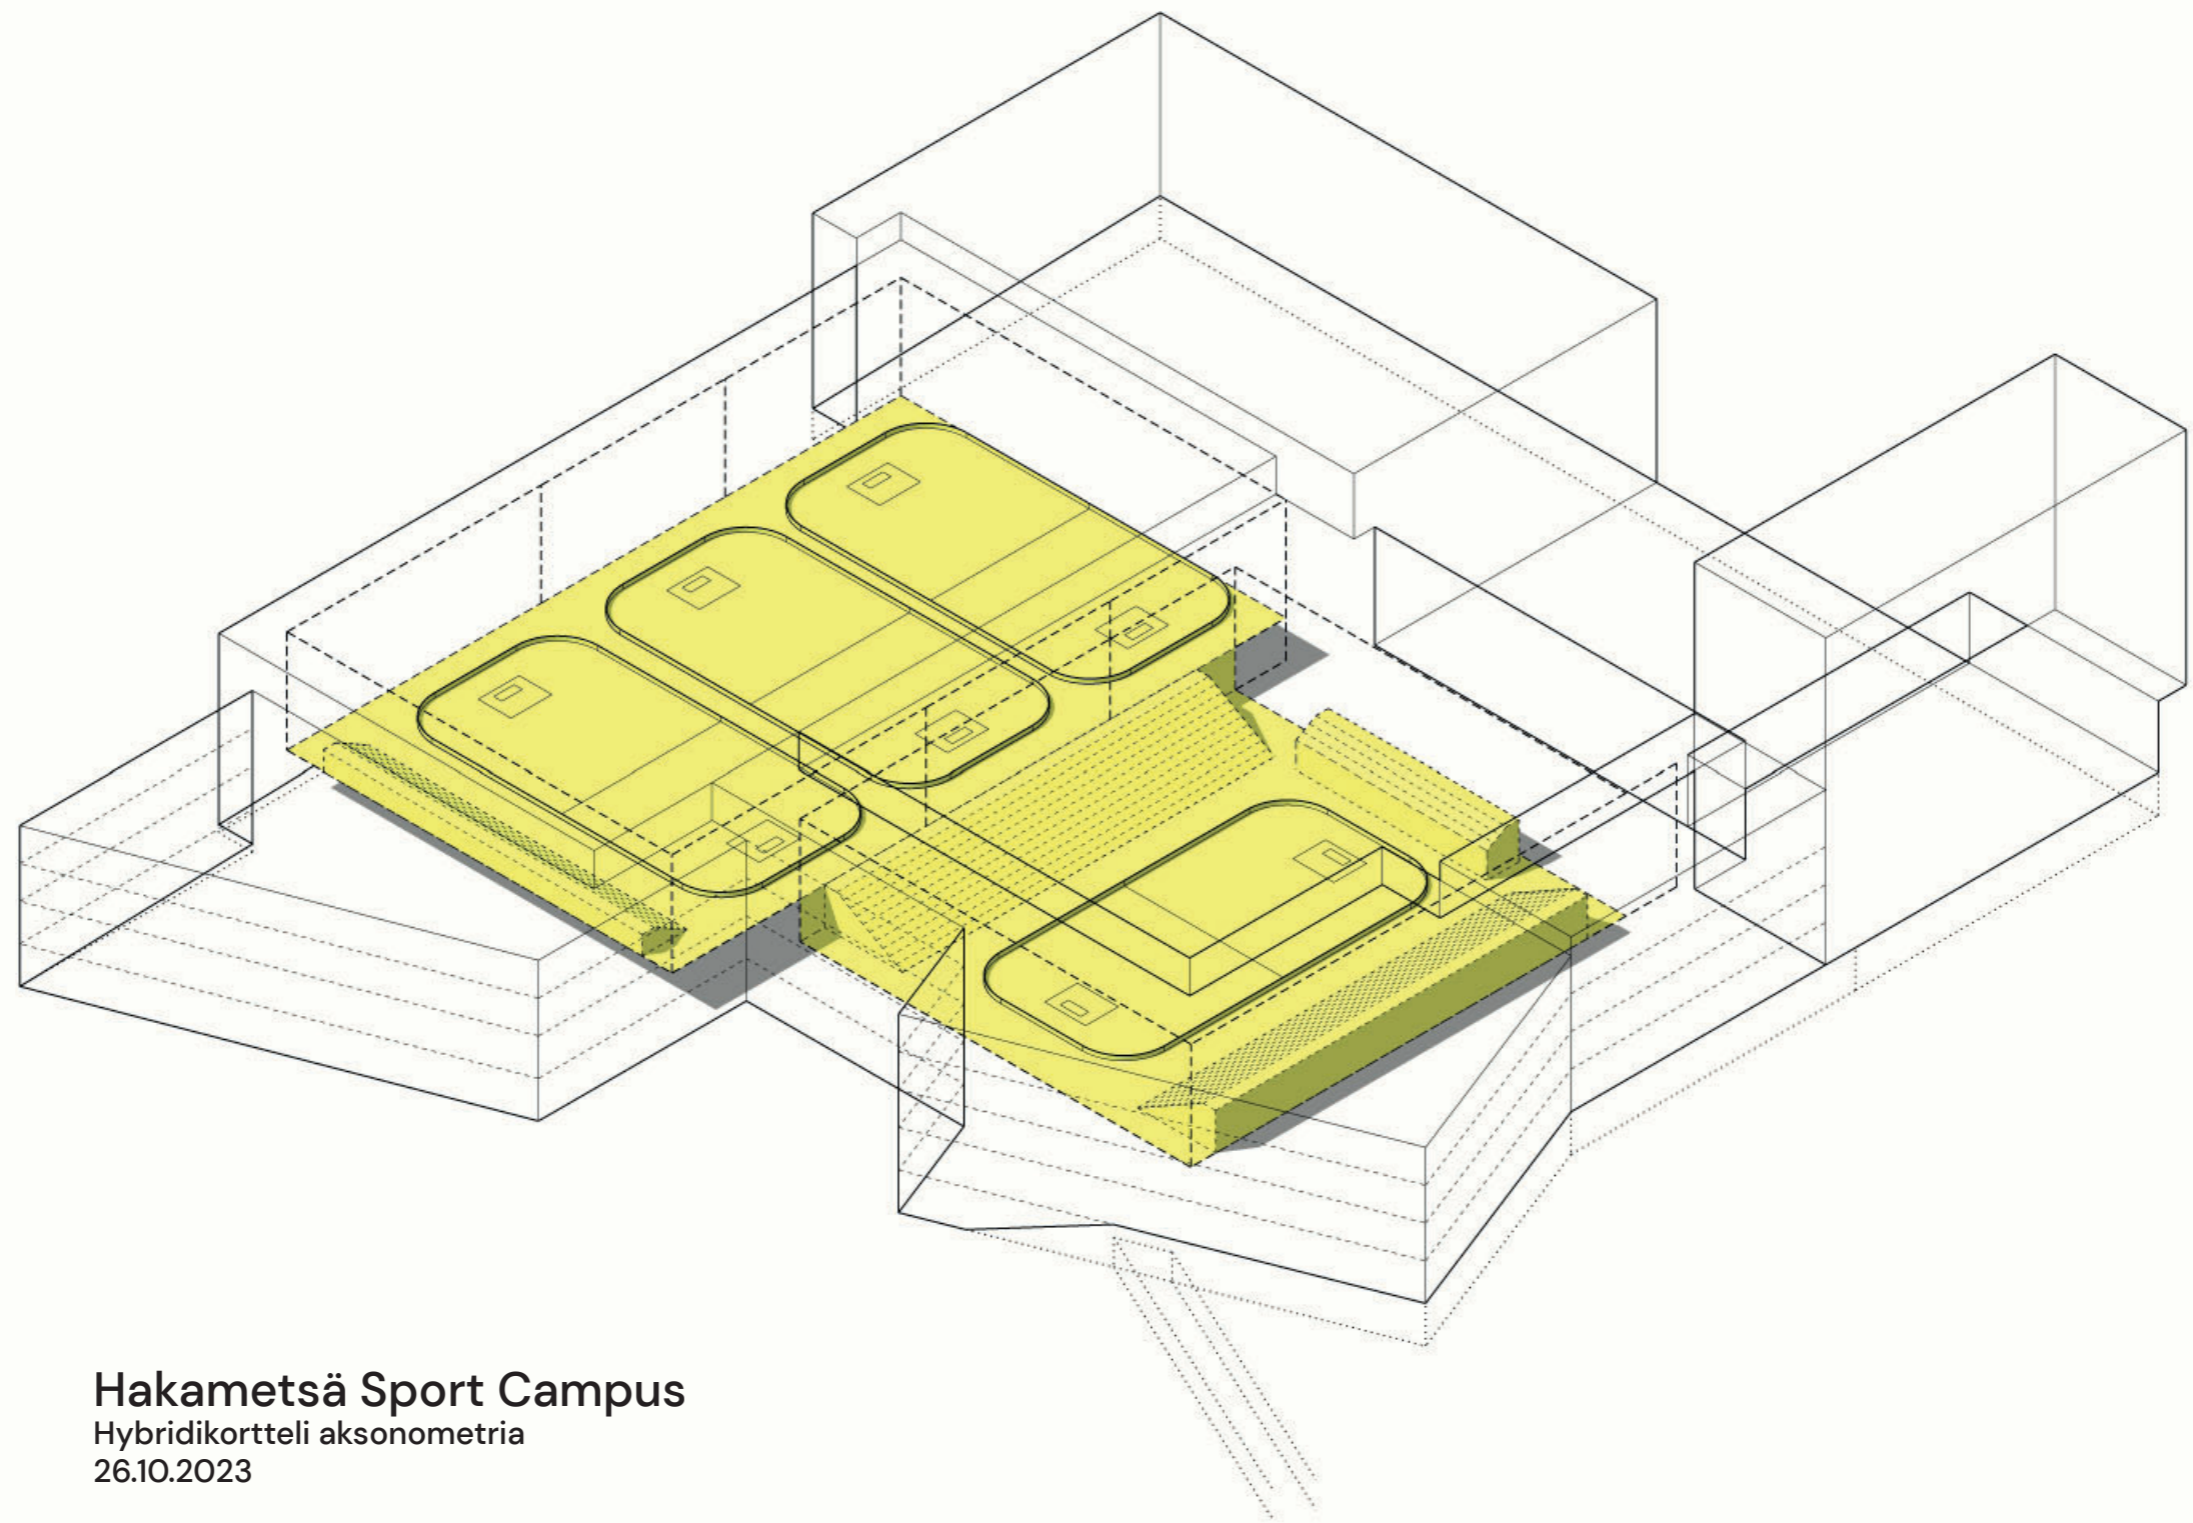

## Hakametsä Sport Campus

Näkymäkuva Hakametsänaukio (Sporttiaukio)

26.10.2023

Visualisoinneissa esitetyjen julkisivujen arkkitehtuuri on viitteellistä.

**Hakametsä Sport Campus**  
Alueen aksonometria  
26.10.2023

**Hakametsä Sport Campus**  
Jäähallien aksonometria  
26.10.2023

# Hakametsä Sport Campus

Sisäkuva Hakametsän jäähalli

26.10.2023

Visualisoinneissa esitetty arkkitehtuuri on viitteellistä.

**Hakametsä Sport Campus**  
Hybridikortteli aksonometria  
26.10.2023