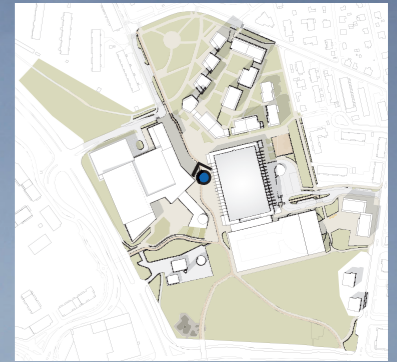

# Hakametsä Sport Campus

Sisäkuva Hakametsän jäähalli

26.10.2023

Visualisoinneissa esitetty arkkitehtuuri on viitteellistä.

**Hakametsä Sport Campus**  
Hybridikortteli aksonometria  
26.10.2023

# Hakametsä Sport Campus

Sisäkuva Hybridikorttelin sisäareena

26.10.2023

Visualisoinneissa esitetty arkkitehtuuri on viitteellistä.

**Hakametsä Sport Campus**  
Näkymäkuva Jäähallinaukio (Neljäkulmanaukio) pohjoiseen  
26.10.2023  
Visualisoinneissa esitettyjen julkisivujen arkkitehtuuri on viitteellistä.