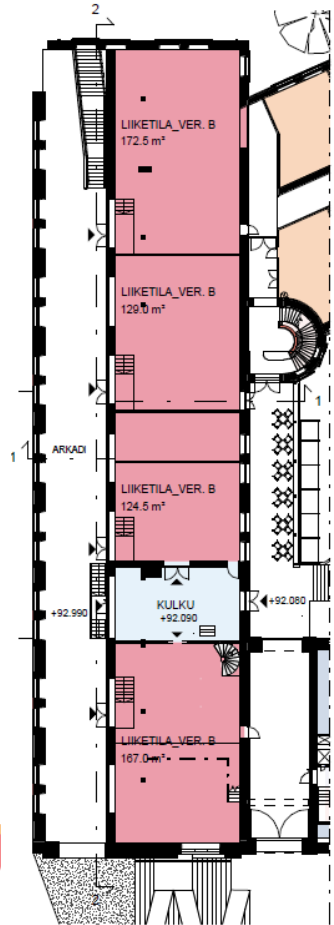

Kaupunkihotelli		
Kerros	Tila	Yht.
P	398.0 m²	12
1. krs	964.0 m²	22
2. krs	1080.0 m²	29
3. krs	1153.5 m²	35
4. krs	82.0 m²	2
4.+1200	467.5 m²	8
Yhteensä	4045.0 m²	108

Boutiquehotelli		
Kerros	Tila	Yht.
K	131.5 m²	7
P	303.5 m²	15
1. krs	638.0 m²	27
2. krs	427.0 m²	25
Yhteensä	1390.0 m²	74

P

AINO ARKKITEHDIT

Frenckell

HOTELLIHUONEET
P+KRB

1:400

15.10.2021

Thg

- KAUPUNKIHOTELLIN HUONEET
- KULKU
- LIIKETILA_VER. B
- TOIMISTO
- MUSEO
- PRSH

- BOUTIQUEHOTELLIN HUONEET
- KAUPUNKIHOTELLIN HUONEET
- KAUPUNKIHOTELLIN SISÄÄNKÄYNTI
- RAVINTOLA
- TOIMISTO
- MUSEO
- TEATTERI
- PRSH
- TEKN.TILA / APUTILA
- VASTAANOTTO - AULA

1

AIHIO ARKKITEHDIT
Frenckell

HOTELLIHUONEET
1.KRS
15.10.2021

1 : 400
Thp

2913 L04

JUL LÄNTEEN 1, 1:200

JUL LÄNTEEN 2, 1:200

JUL LÄNTEEN 3, 1:200

JUL ETELÄÄN 1, 1:200

JUL ETELÄÄN 2, 1:200