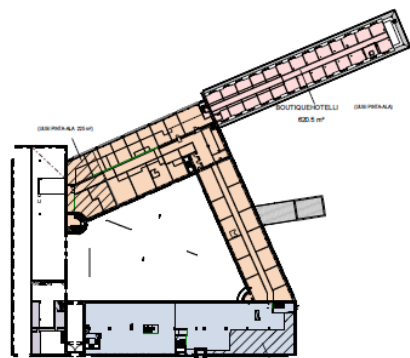

2. nro. 1:750