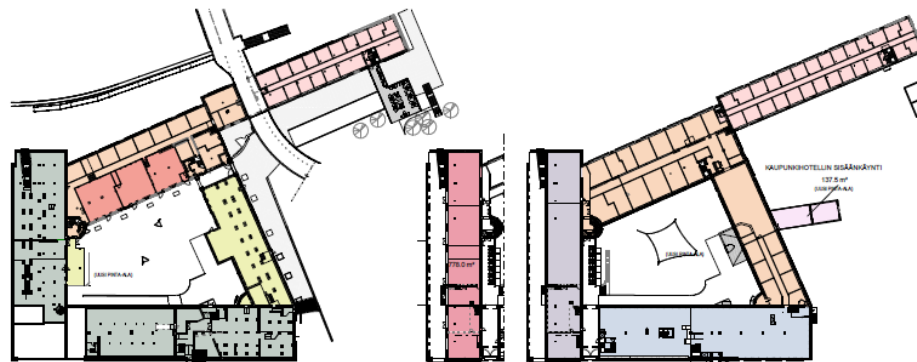

VARJOT 11.00, 28.08.2021, 1:750

VARJOT 13.00, 28.08.2021, 1:750

VARJOT 15.00, 28.08.2021, 1:750

K, 1:750

P, 1:750

1. nro. 1:750

1. nro. 1:750

2. nro. 1:750

3. nro. 1:750

4. nro. 1:750

5. nro. 1:750

- BOUTIQUEHOTELLI
- KAUPUNKIHOTELLI
- KAUPUNKIHOTELIN SISÄÄNKÄYNTI
- KELLARI
- LIIKETILA
- LIIKETILA / RAVINTOLA
- RAVINTOLA
- TEATTERI
- TOIMISTO
- TEKN.TILA

KERROSALALASKELMA	
TILA	PINTA-ALA
BOUTIQUEHOTELLI	2230.5 m ²
KAUPUNKIHOTELLI	6668.0 m ²
KAUPUNKIHOTELIN SISÄÄNKÄYNTI	137.5 m ²
LIIKETILA	425.5 m ²
LIIKETILA / RAVINTOLA	333.0 m ²
RAVINTOLA	781.5 m ²
TEATTERI	880.0 m ²
TEKN.TILA	304.0 m ²
TOIMISTO	6360.5 m ²
YHTEENSÄ	18110.5 m ²