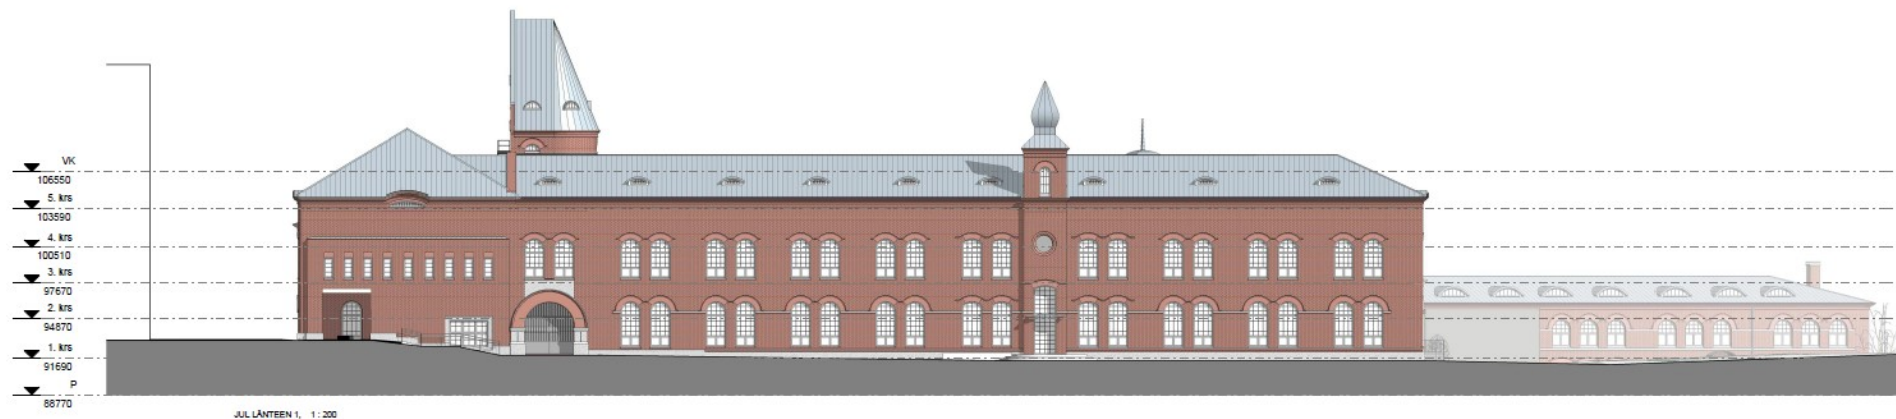

- BOUTIQUEHOTELLIN HUONEET
- KAUPUNKIHOTELLIN HUONEET
- KAUPUNKIHOTELLIN SISÄÄNKÄYNTI
- RAVINTOLA
- TOIMISTO
- MUSEO
- TEATTERI
- PRSH
- TEKN.TILA / APUTILA
- VASTAANOTTO - AULA

1

AIHIO ARKKITEHDIT
Frenckell

HOTELLIHUONEET
1.KRS
15.10.2021

1 : 400
Thp

2913 L04

JUL LÄNTEEN 1, 1:200

JUL LÄNTEEN 2, 1:200

JUL LÄNTEEN 3, 1:200

JUL ETELÄÄN 1, 1:200

JUL ETELÄÄN 2, 1:200