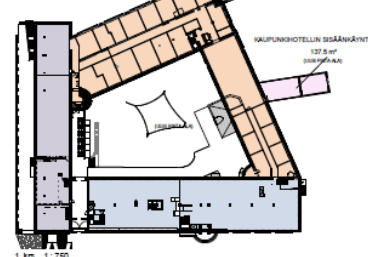

1. nro. 1:750