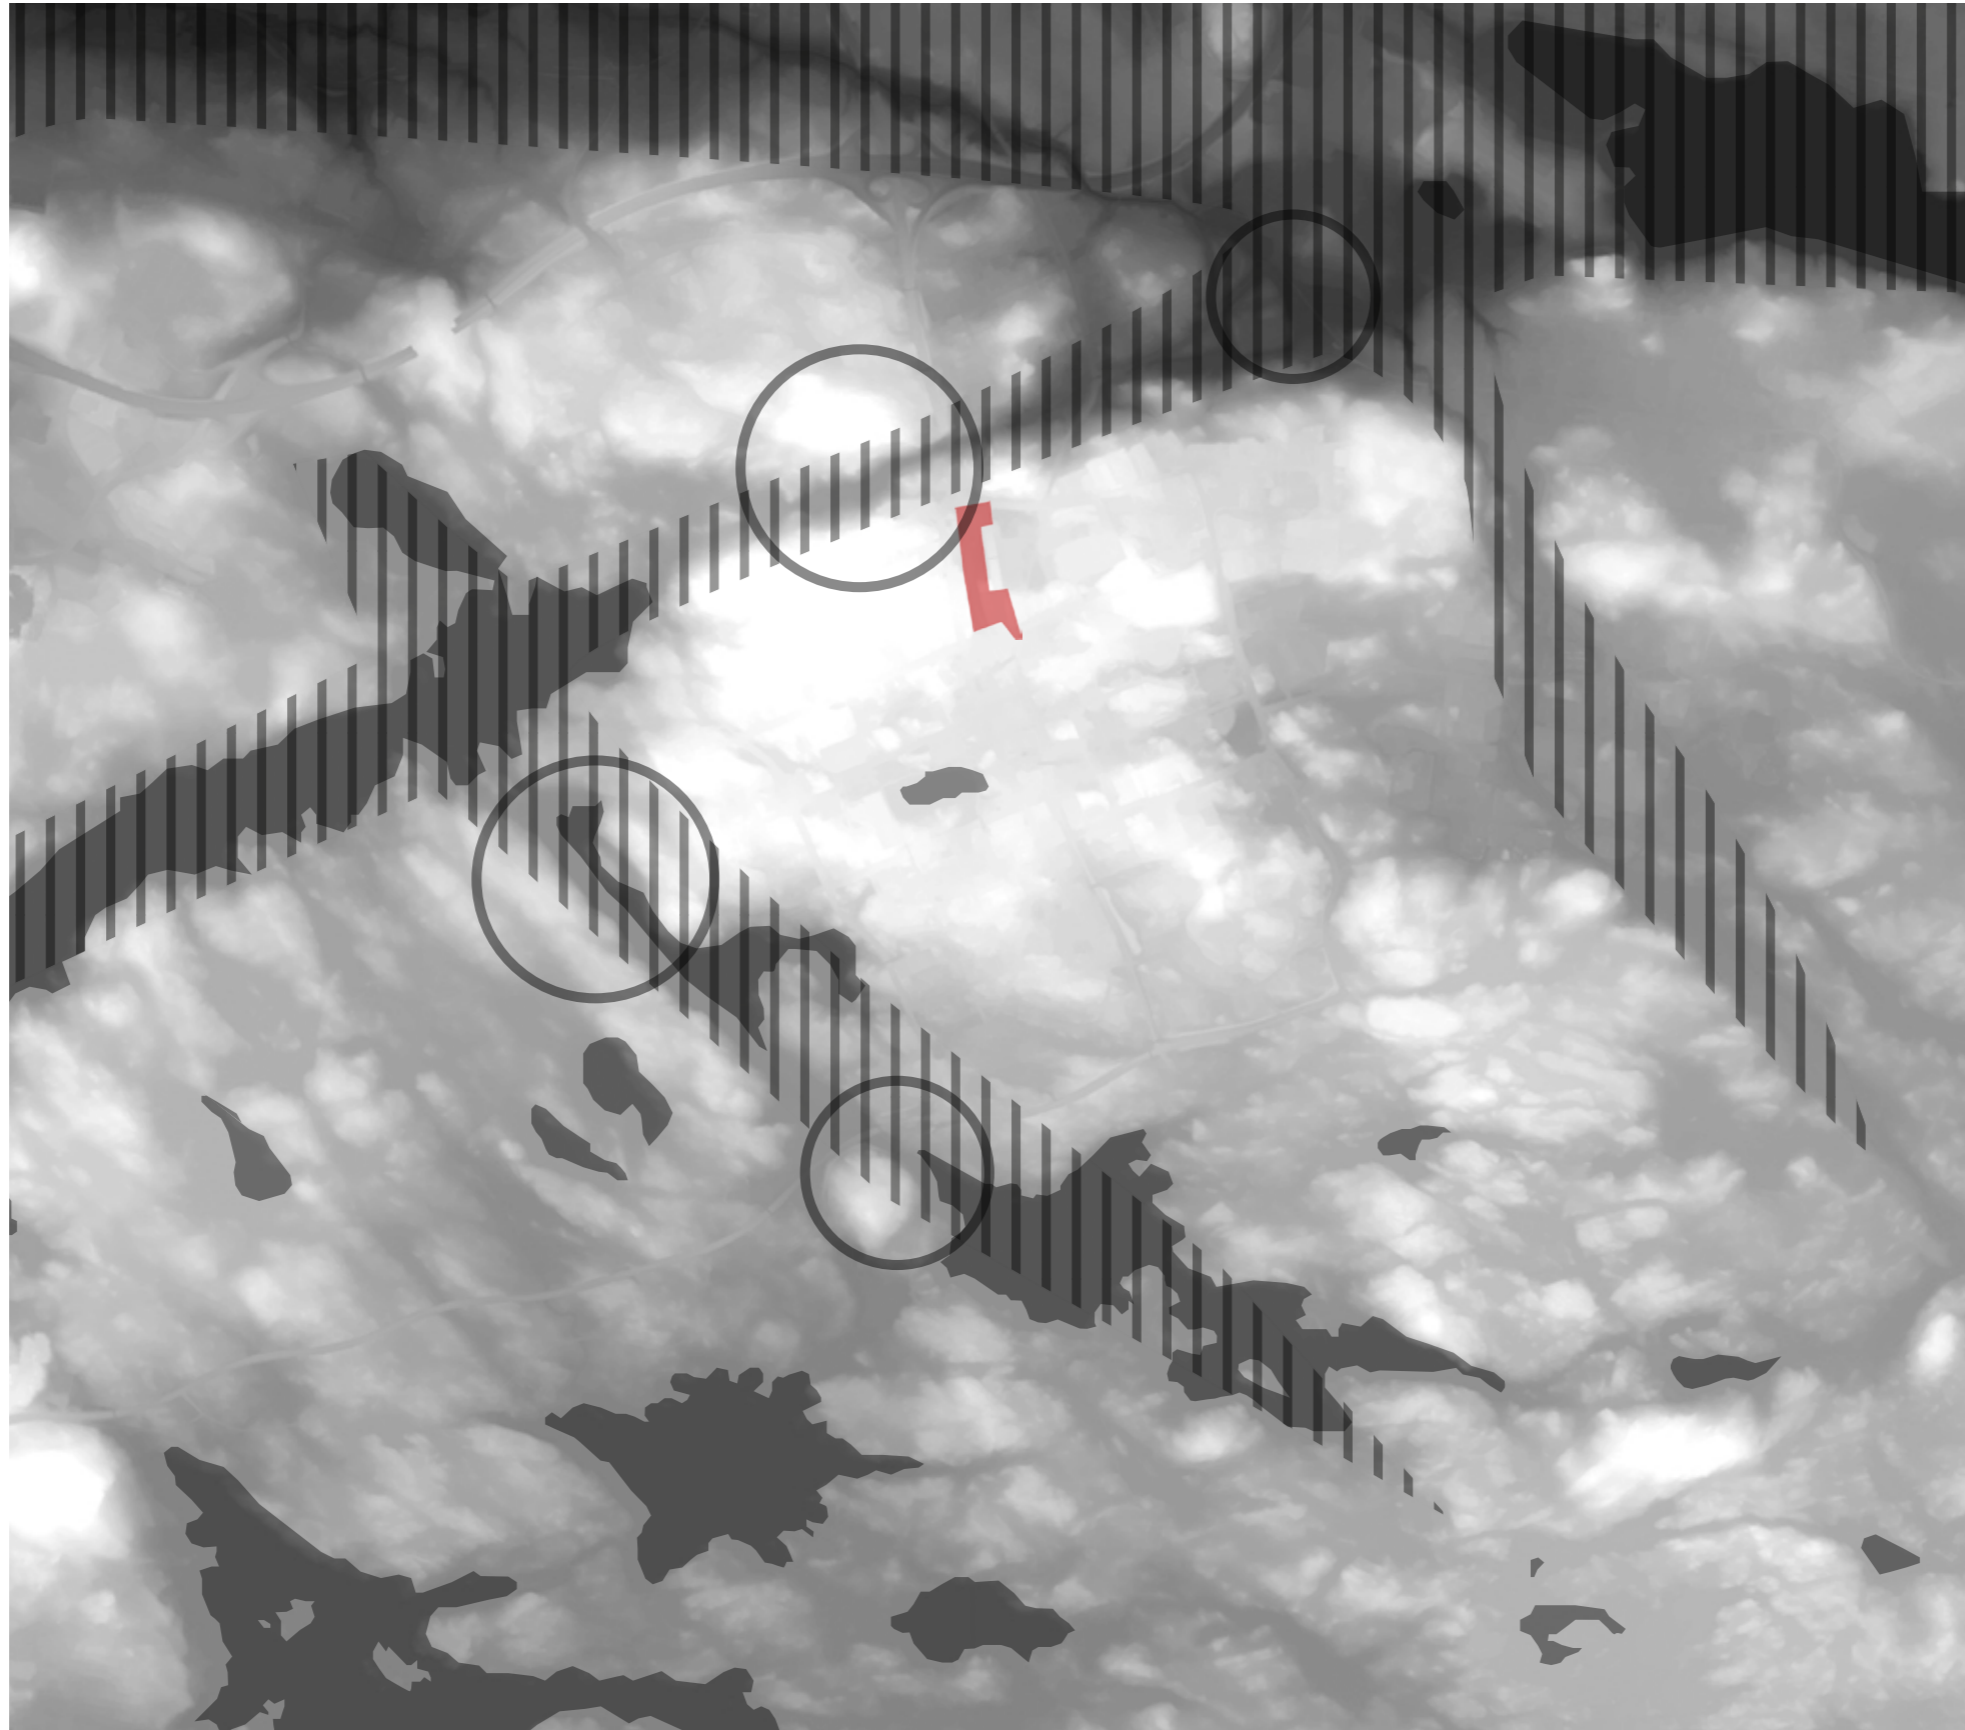

V S U

HERVANNAN POHJOISAKSELI

ANALYYSILUONNOS/IDEOITA

11.6.2018

SIJAINTI LAAJASSA MAISEMASSA

- MAISEMAN SOLMUKOHTA
- SELÄNNE
- LAAKSO
- RUHJELAAKSO
- VESISTÖ

ULKOTILOJEN TOIMINTOJA

LÄHIMAISEMA

IDEOITA

Poikittaisakseleissa väriteema:
pinkki, punatili, oranssi

IDEOITA

Superkilen,
Kööpenhamina

IDEOITA

Materiaalit + taideteokset + kalusteet väriteeman mukaan

IDEOITA

Barbican,
Lontoo

IDEOITA

NEO Bankside, Lontoo

IDEOITA

Canary Wharf
kansipuisto, Lontoo

IDEOITA

Alueelle luodaan identiteettiä
kiveyskuvioilla

IDEOITA

- VALTATIE: portti Hervantaan
- pysäköintitalojen seinäkuviot
- valaistus, teokset
- vihersillat (+teemaväri)