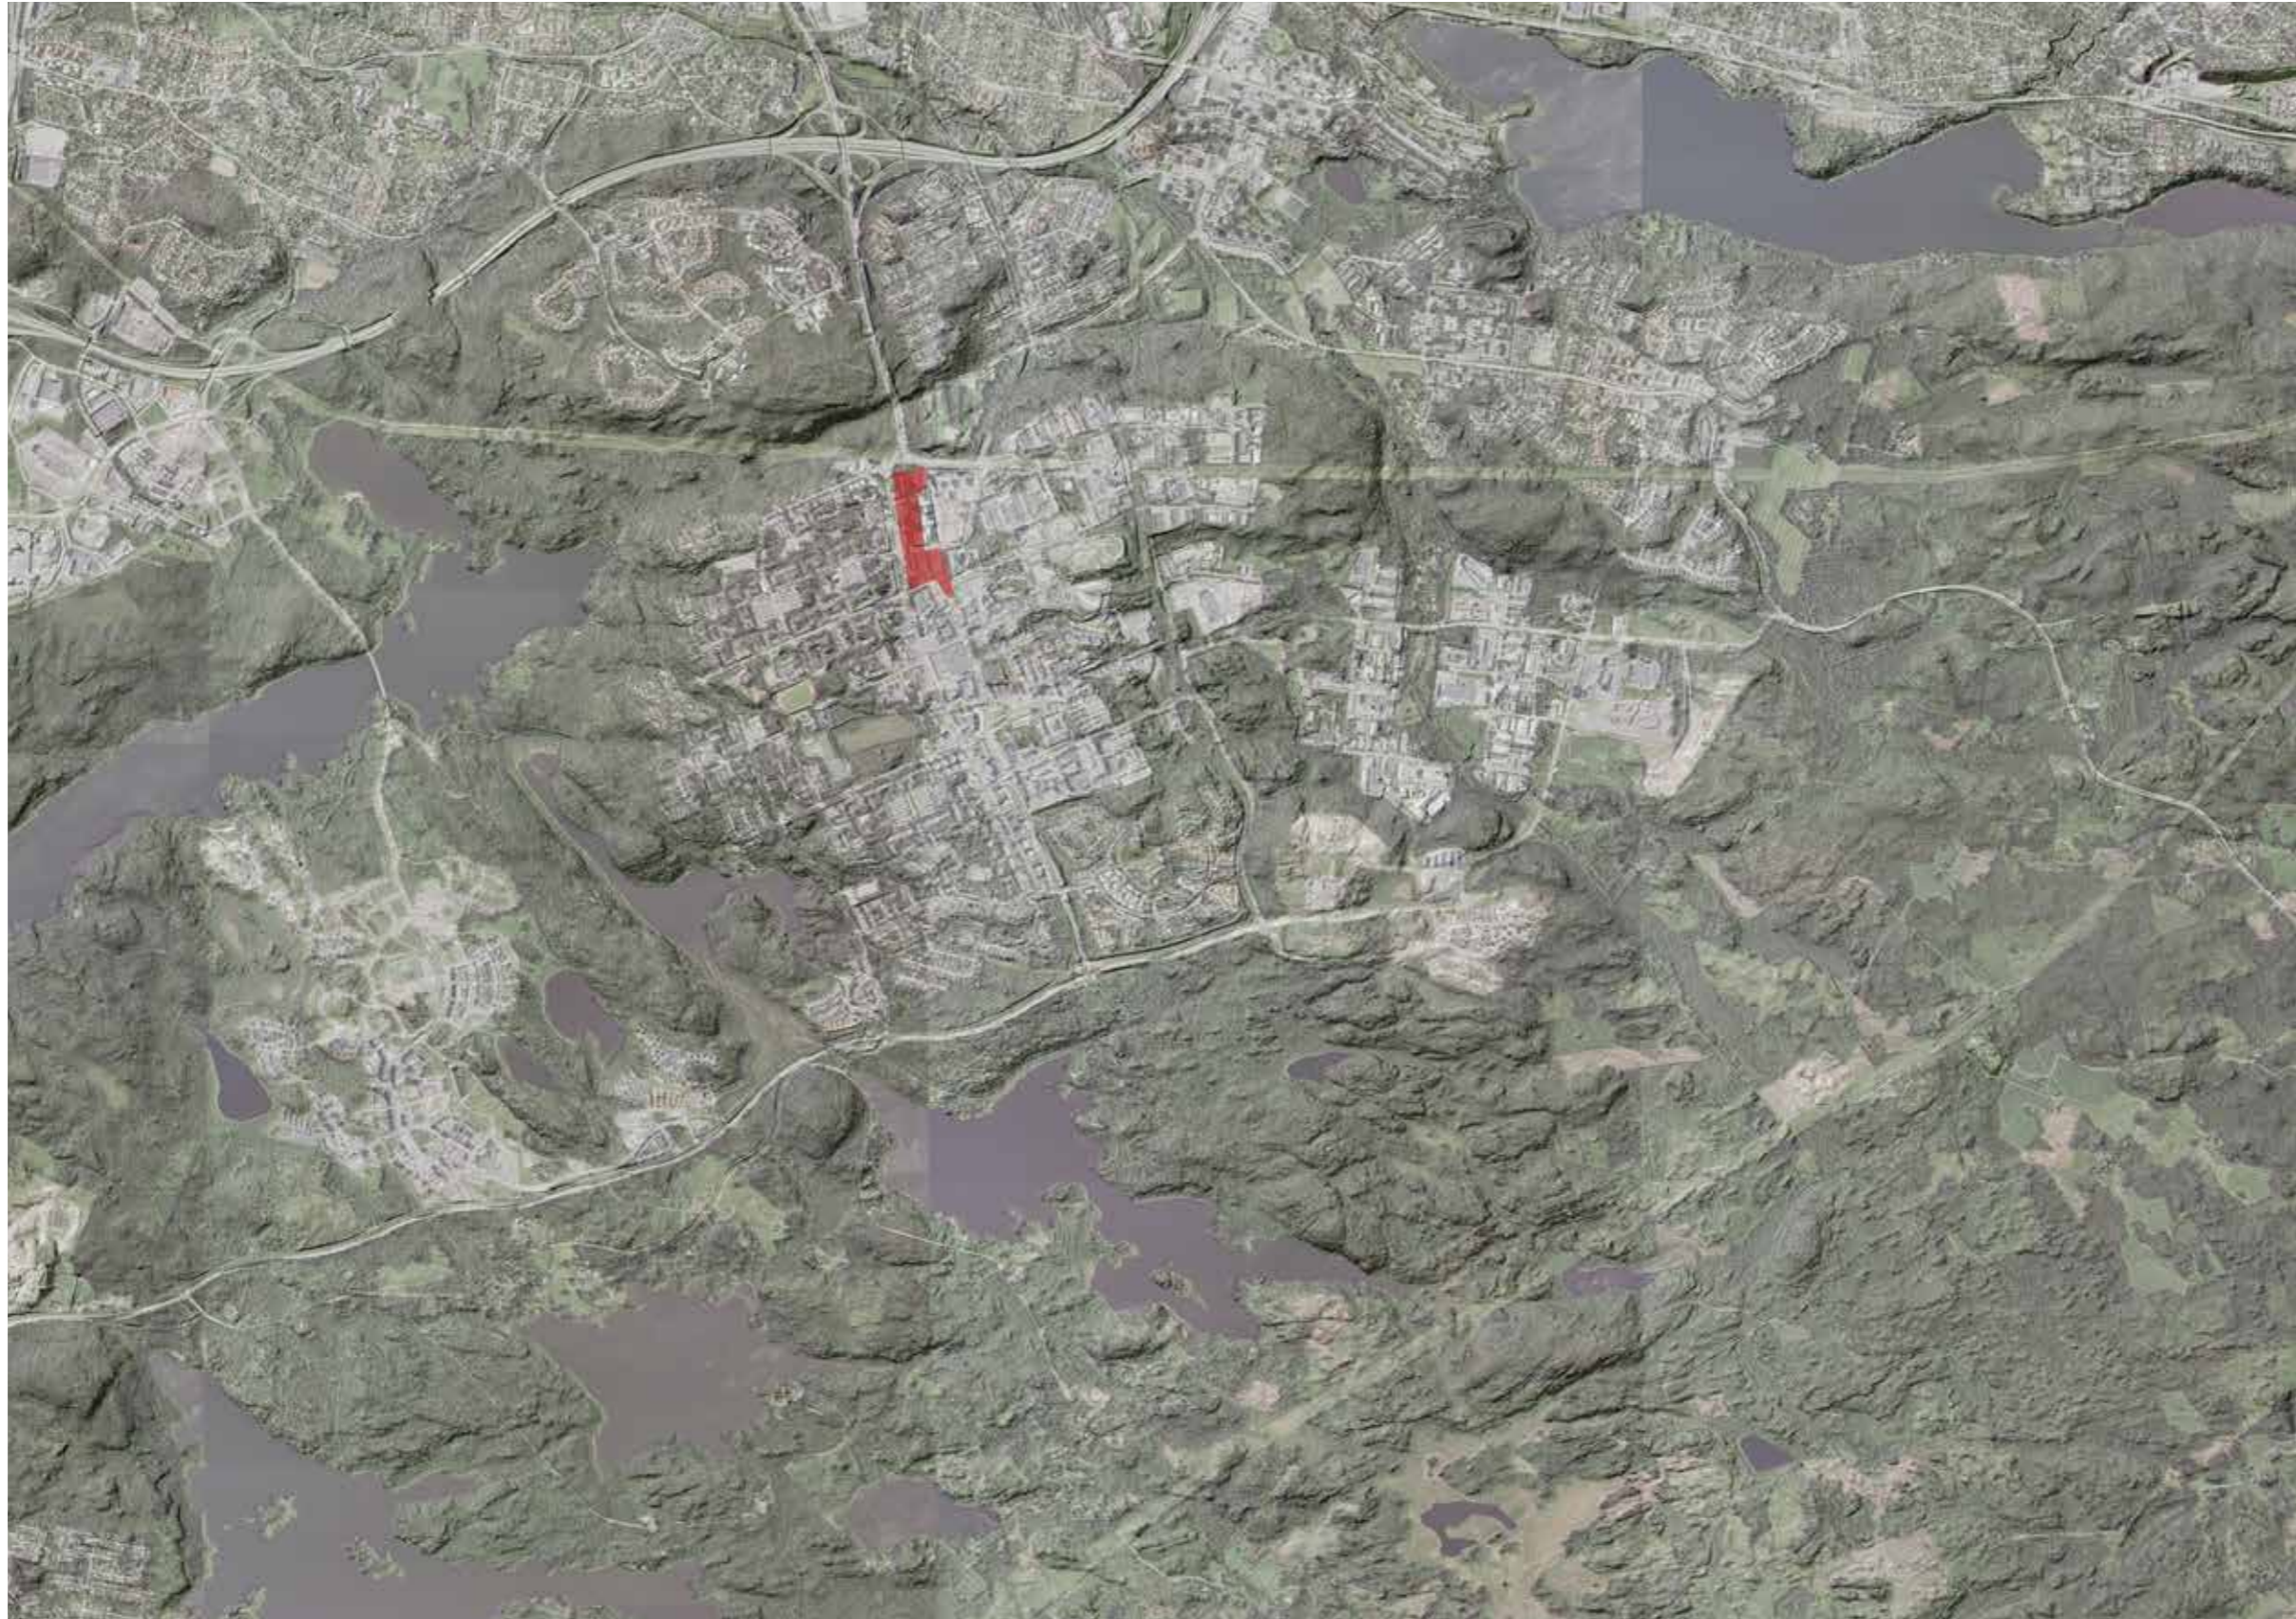

V S U

HERVANNAN POHJOISAKSELI

ANALYYSILUONNOS/IDEOITA

11.6.2018

SIJAINTI LAAJASSA MAISEMASSA

- MAISEMAN SOLMUKOHTA
- SELÄNNE
- LAAKSO
- RUHJELAAKSO
- VESISTÖ

ULKOTILOJEN TOIMINTOJA

LÄHIMAISEMA

IDEOITA

Poikittaisakseleissa väriteema:
pinkki, punatili, oranssi

IDEOITA

Superkilen,
Kööpenhamina

IDEOITA

Materiaalit + taideteokset + kalusteet väriteeman mukaan

IDEOITA

Barbican,
Lontoo

IDEOITA

NEO Bankside, Lontoo

IDEOITA

Canary Wharf
kansipuisto, Lontoo

IDEOITA

Alueelle luodaan identiteettiä
kiveyskuvioilla

IDEOITA

- VALTATIE: portti Hervantaan
- pysäköintitalojen seinäkuviot
- valaistus, teokset
- vihersillat (+teemaväri)