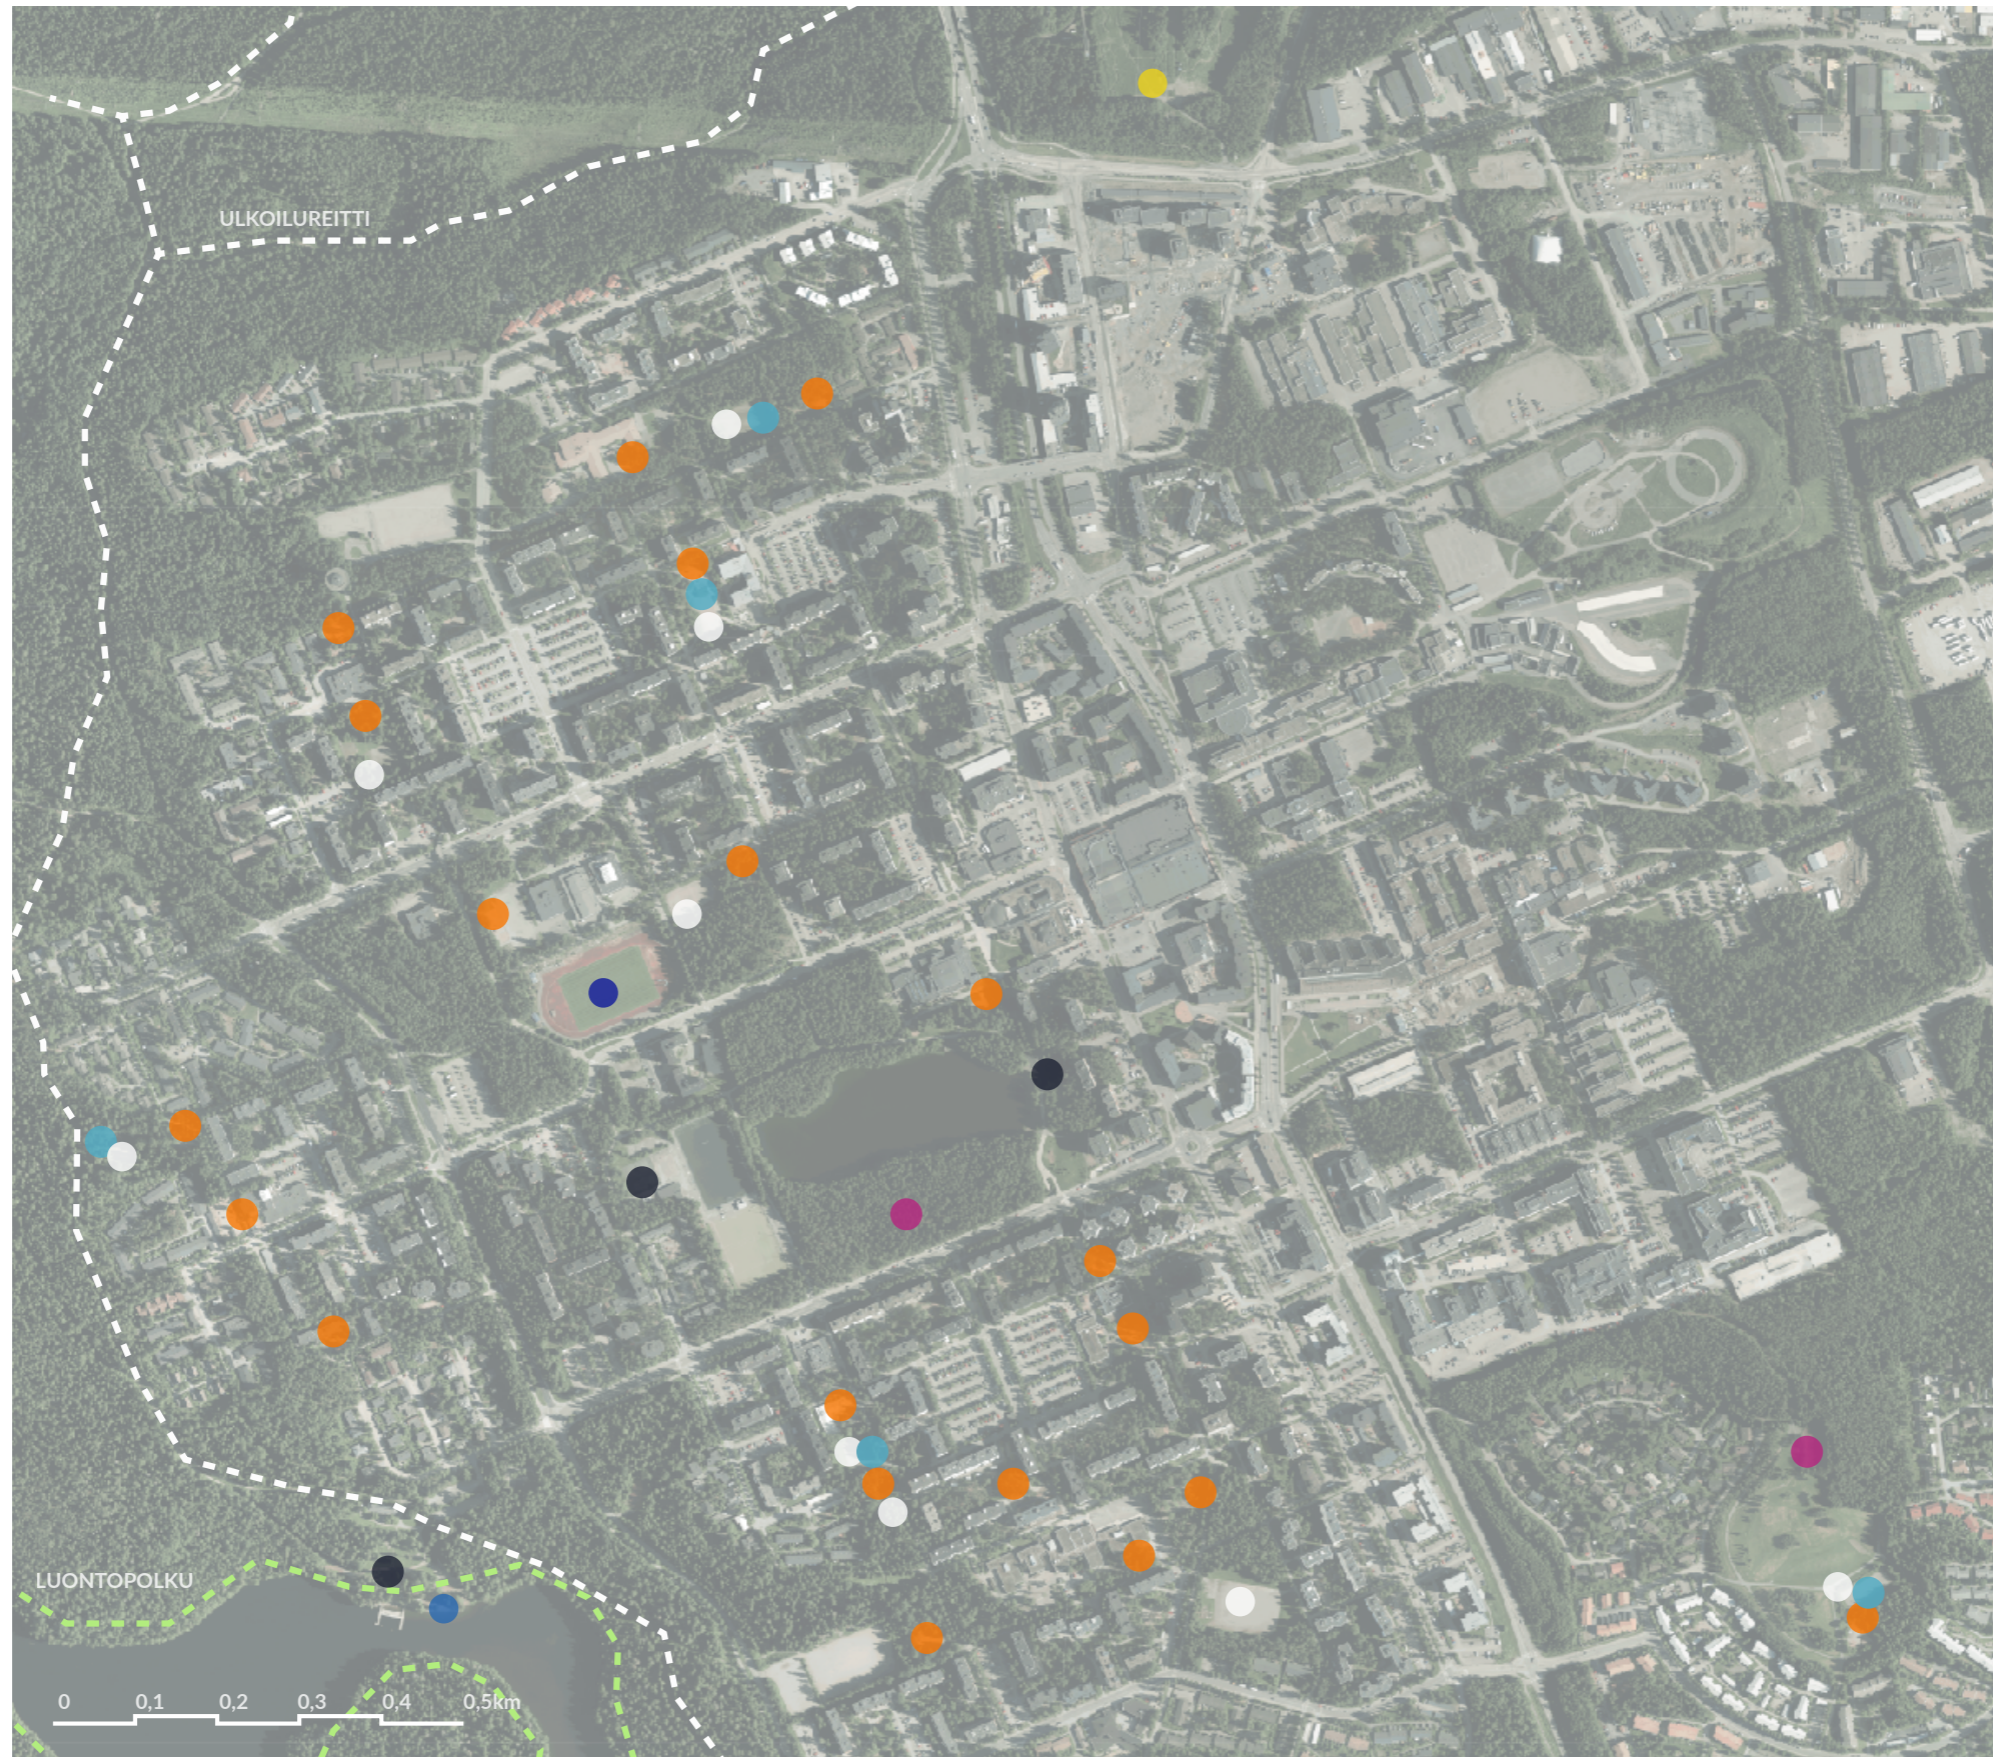

V S U

HERVANNAN POHJOISAKSELI

ANALYYSILUONNOS/IDEOITA

11.6.2018

SIJAINTI LAAJASSA MAISEMASSA

- MAISEMAN SOLMUKOHTA
- SELÄNNE
- LAAKSO
- RUHJELAAKSO
- VESISTÖ

ULKOTILOJEN TOIMINTOJA

LÄHIMAISEMA

IDEOITA

Poikittaisakseleissa väriteema:
pinkki, punatili, oranssi

IDEOITA

Superkilen,
Kööpenhamina

IDEOITA

Materiaalit + taideteokset + kalusteet väriteeman mukaan

IDEOITA

Barbican,
Lontoo

IDEOITA

NEO Bankside, Lontoo

IDEOITA

Canary Wharf
kansipuisto, Lontoo

IDEOITA

Alueelle luodaan identiteettiä
kiveyskuvioilla

IDEOITA

- VALTATIE: portti Hervantaan
- pysäköintitalojen seinäkuviot
- valaistus, teokset
- vihersillat (+teemaväri)

IDEOITA

Katupuiden tilavaatimuksia

Kansipihan periaatekuvat

V S U