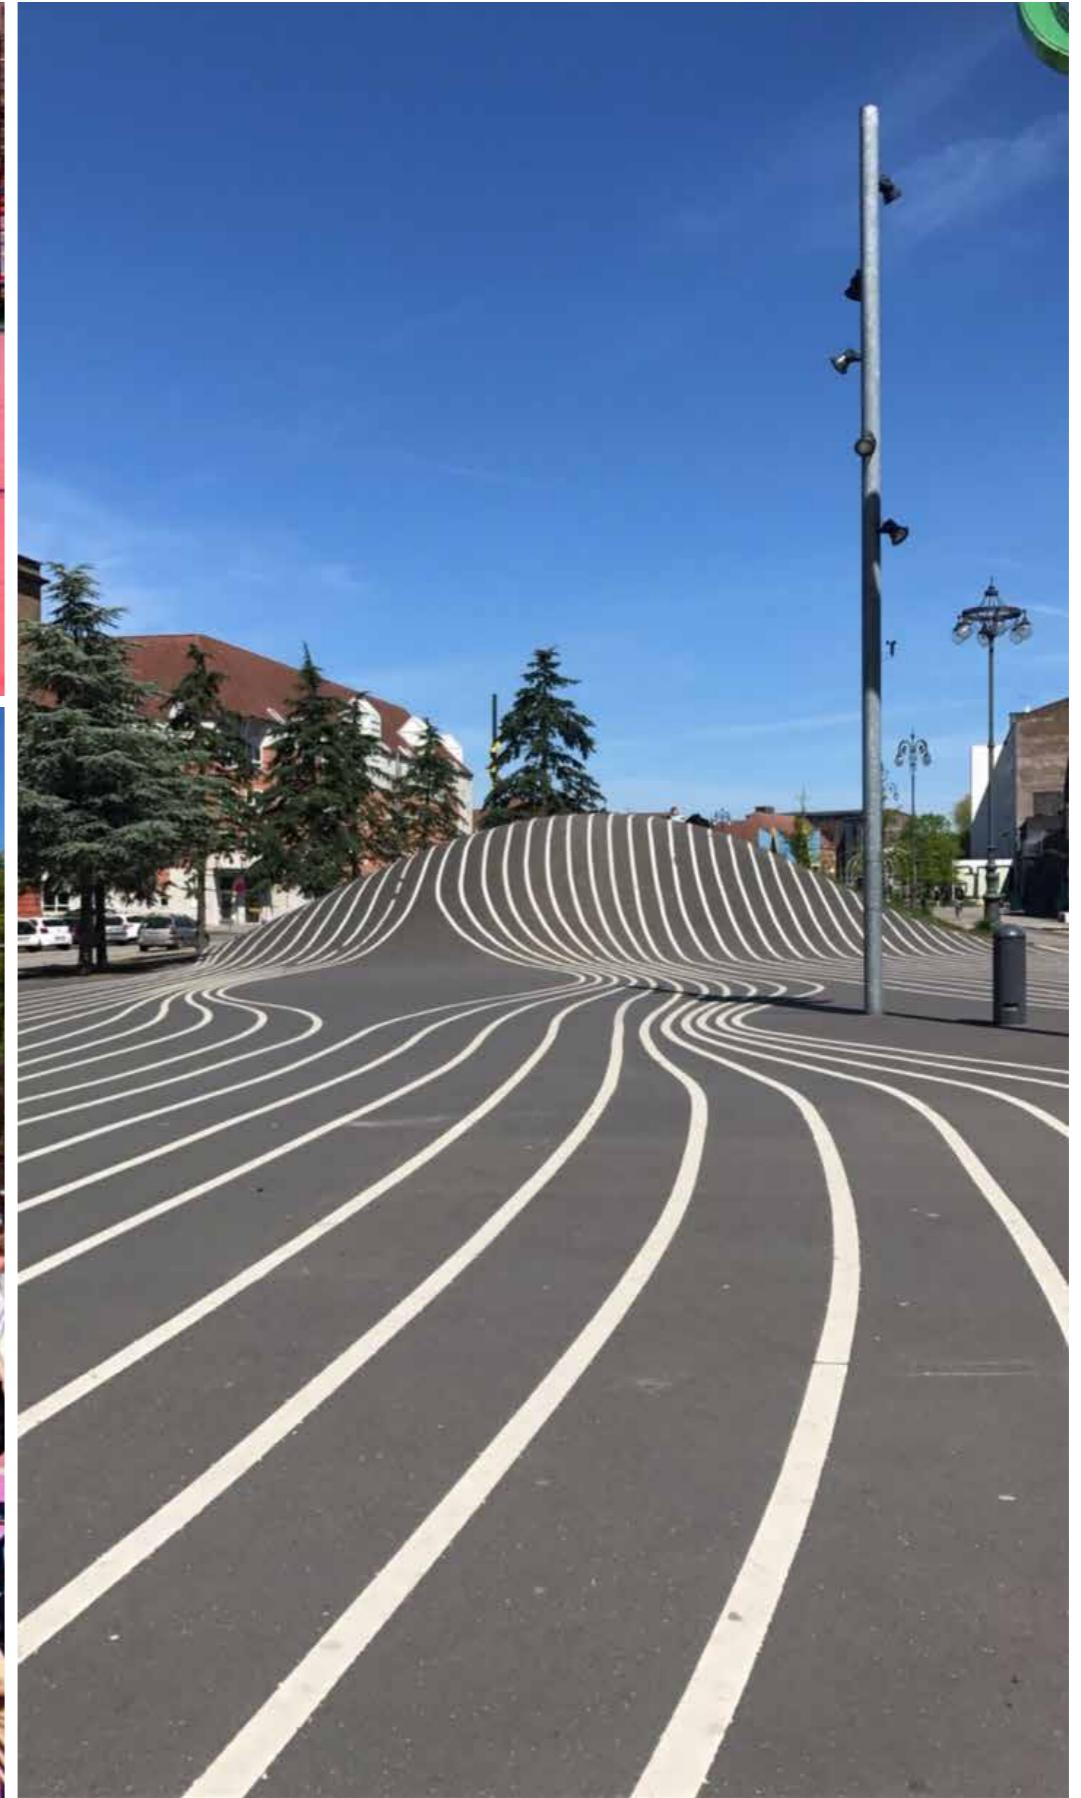

V S U

HERVANNAN POHJOISAKSELI

ANALYYSILUONNOS/IDEOITA

11.6.2018

SIJAINTI LAAJASSA MAISEMASSA

- MAISEMAN SOLMUKOHTA
- SELÄNNE
- LAAKSO
- RUHJELAAKSO
- VESISTÖ

ULKOTILOJEN TOIMINTOJA

LÄHIMAISEMA

IDEOITA

Poikittaisakseleissa väriteema:
pinkki, punatili, oranssi

IDEOITA

Superkilen,
Kööpenhamina

IDEOITA

Materiaalit + taideteokset + kalusteet väriteeman mukaan

IDEOITA

Barbican,
Lontoo

IDEOITA

NEO Bankside, Lontoo

IDEOITA

Canary Wharf
kansipuisto, Lontoo

IDEOITA

Alueelle luodaan identiteettiä
kiveyskuvioilla

IDEOITA

- VALTATIE: portti Hervantaan
- pysäköintitalojen seinäkuviot
- valaistus, teokset
- vihersillat (+teemaväri)

IDEOITA

Katupuiden tilavaatimuksia

Kansipihan periaatekuvat

V S U