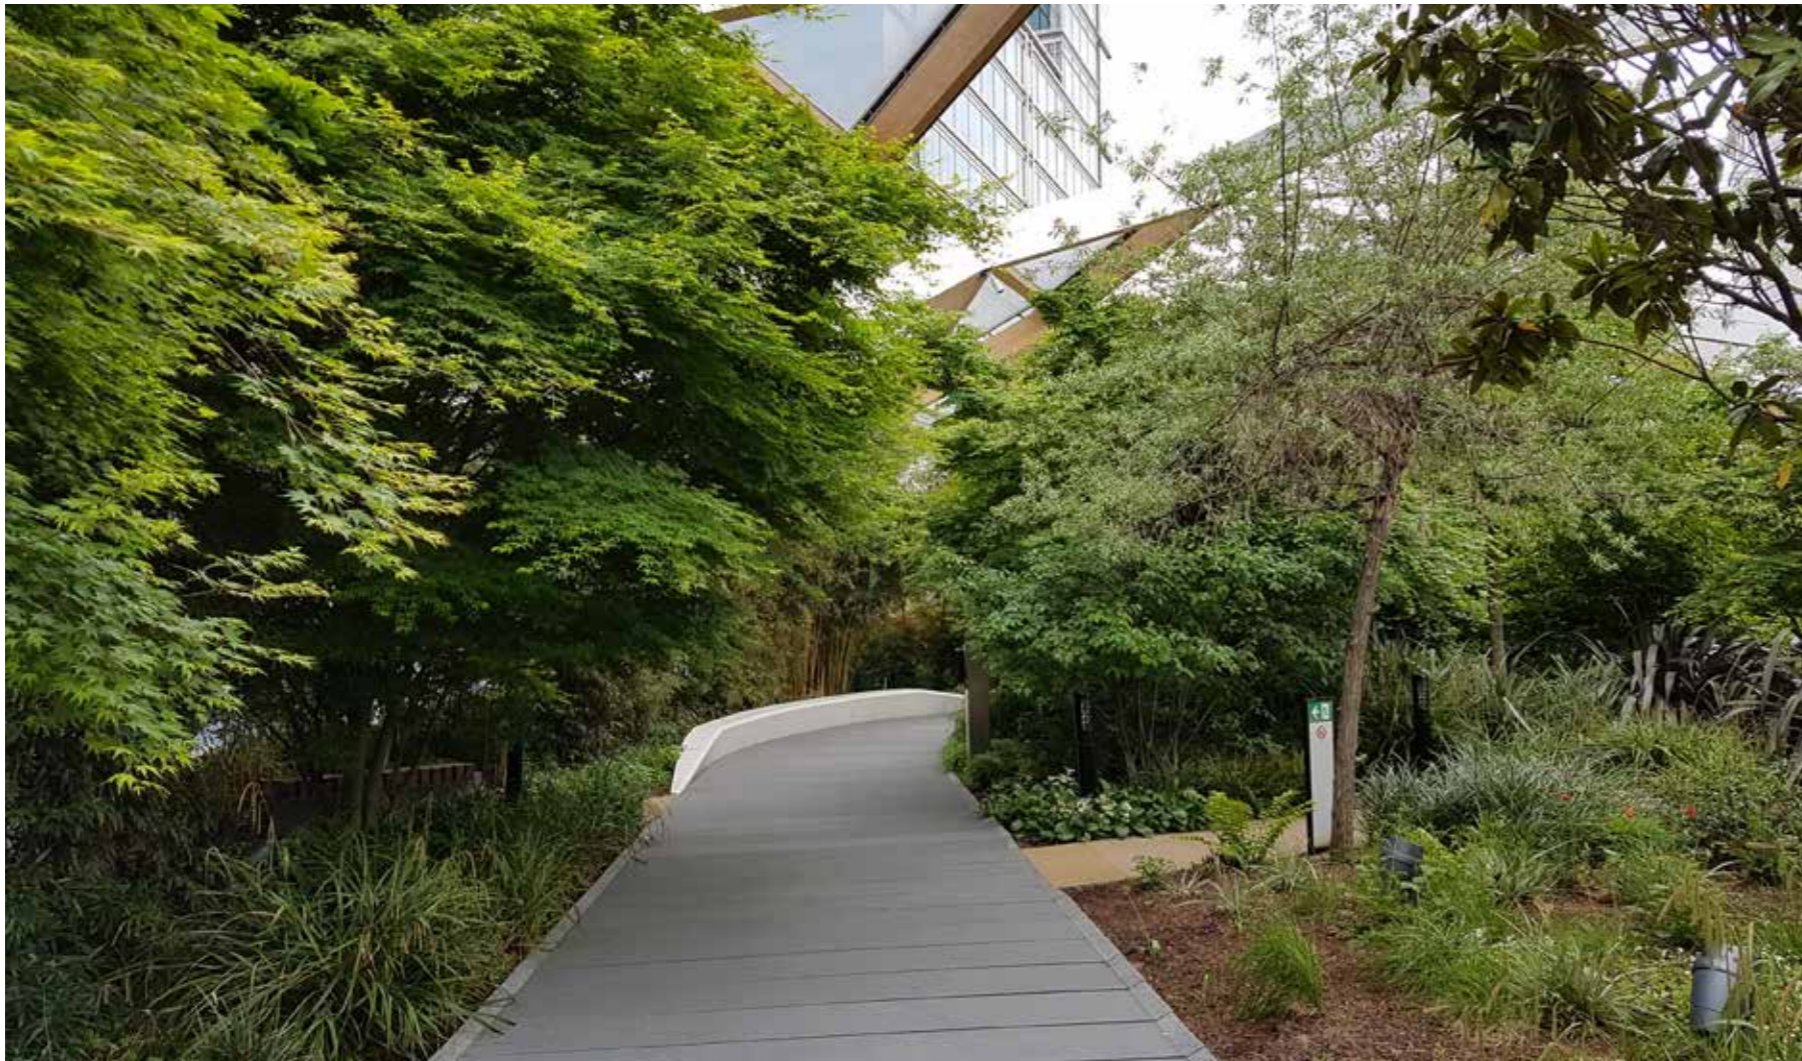

IDEOITA

NEO Bankside, Lontoo

IDEOITA

Canary Wharf
kansipuisto, Lontoo

IDEOITA

Alueelle luodaan identiteettiä
kiveyskuvioilla

IDEOITA

- VALTATIE: portti Hervantaan
- pysäköintitalojen seinäkuviot
- valaistus, teokset
- vihersillat (+teemaväri)