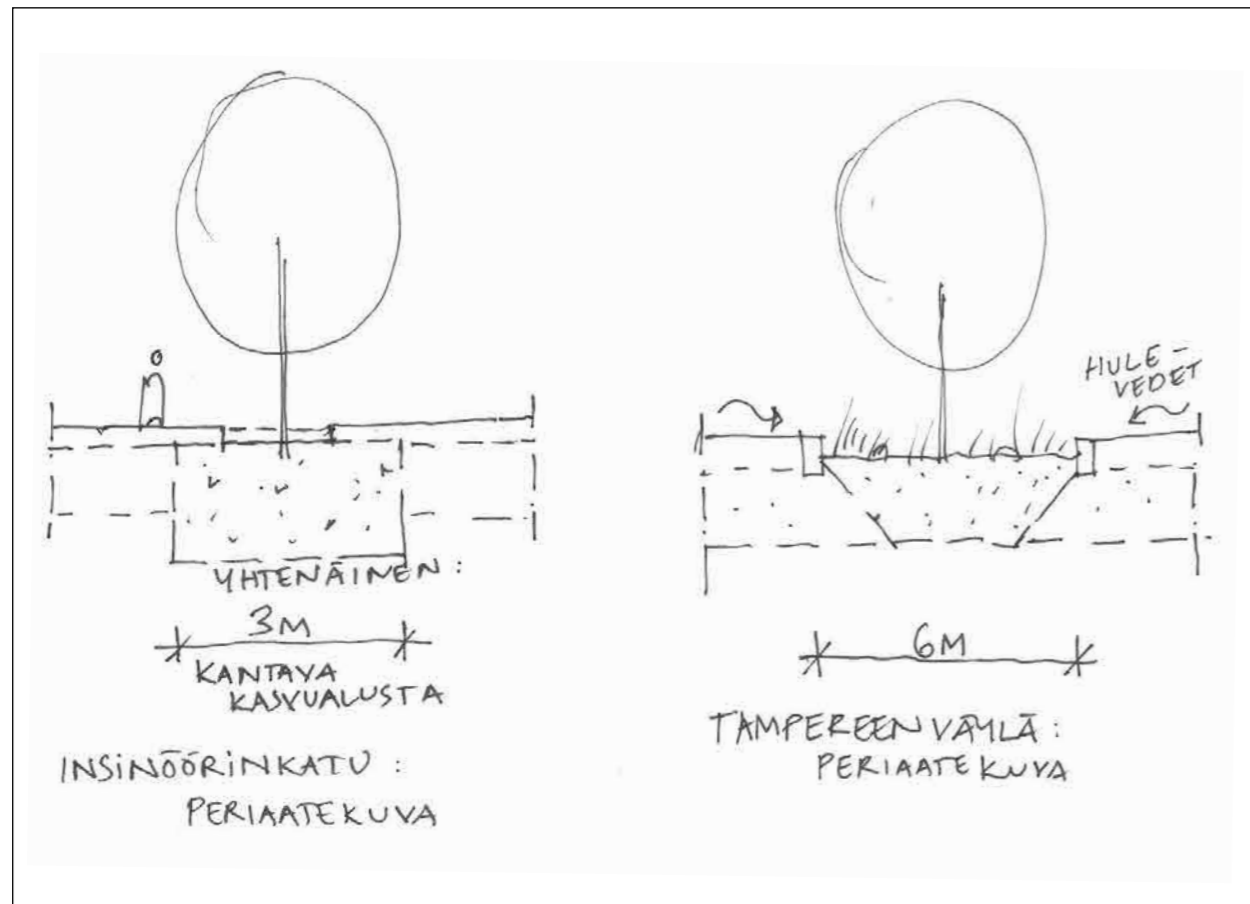

IDEOITA

NEO Bankside, Lontoo

IDEOITA

Canary Wharf
kansipuisto, Lontoo

IDEOITA

Alueelle luodaan identiteettiä
kiveyskuvioilla

IDEOITA

- VALTATIE: portti Hervantaan
- pysäköintitalojen seinäkuviot
- valaistus, teokset
- vihersillat (+teemaväri)

IDEOITA

Katupuiden tilavaatimuksia

Kansipihan periaatekuvat

V S U