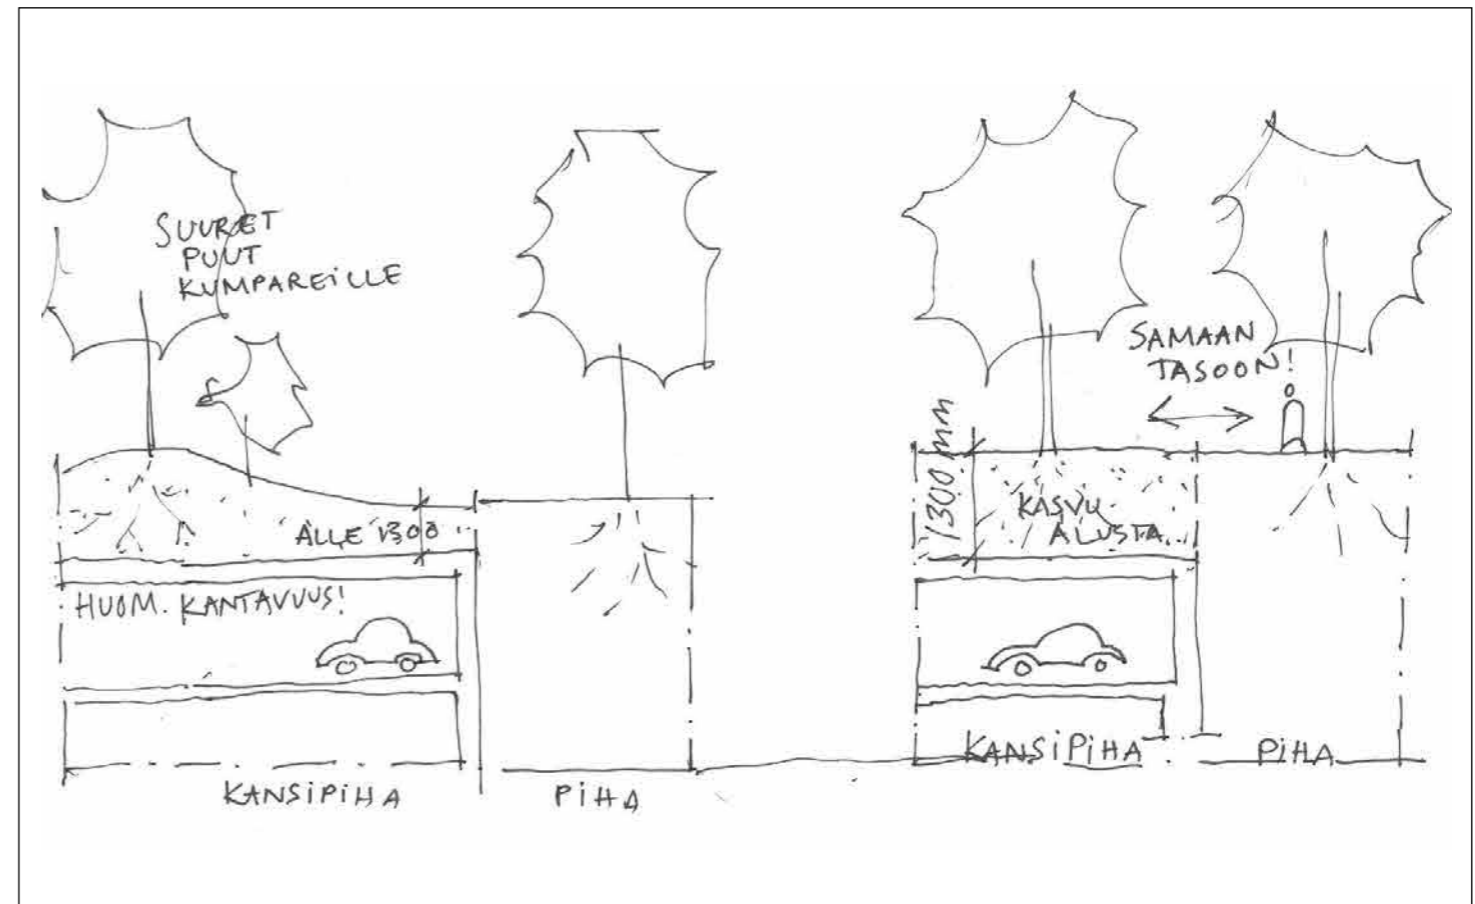

IDEOITA

Poikittaisakseleissa väriteema:
pinkki, punatili, oranssi

IDEOITA

Superkilen,
Kööpenhamina

IDEOITA

Materiaalit + taideteokset + kalusteet väriteeman mukaan

IDEOITA

Barbican,
Lontoo

IDEOITA

NEO Bankside, Lontoo

IDEOITA

Canary Wharf
kansipuisto, Lontoo

IDEOITA

Alueelle luodaan identiteettiä
kiveyskuvioilla

IDEOITA

- VALTATIE: portti Hervantaan
- pysäköintitalojen seinäkuviot
- valaistus, teokset
- vihersillat (+teemaväri)

IDEOITA

Katupuiden tilavaatimuksia

Kansipihan periaatekuvat

V S U