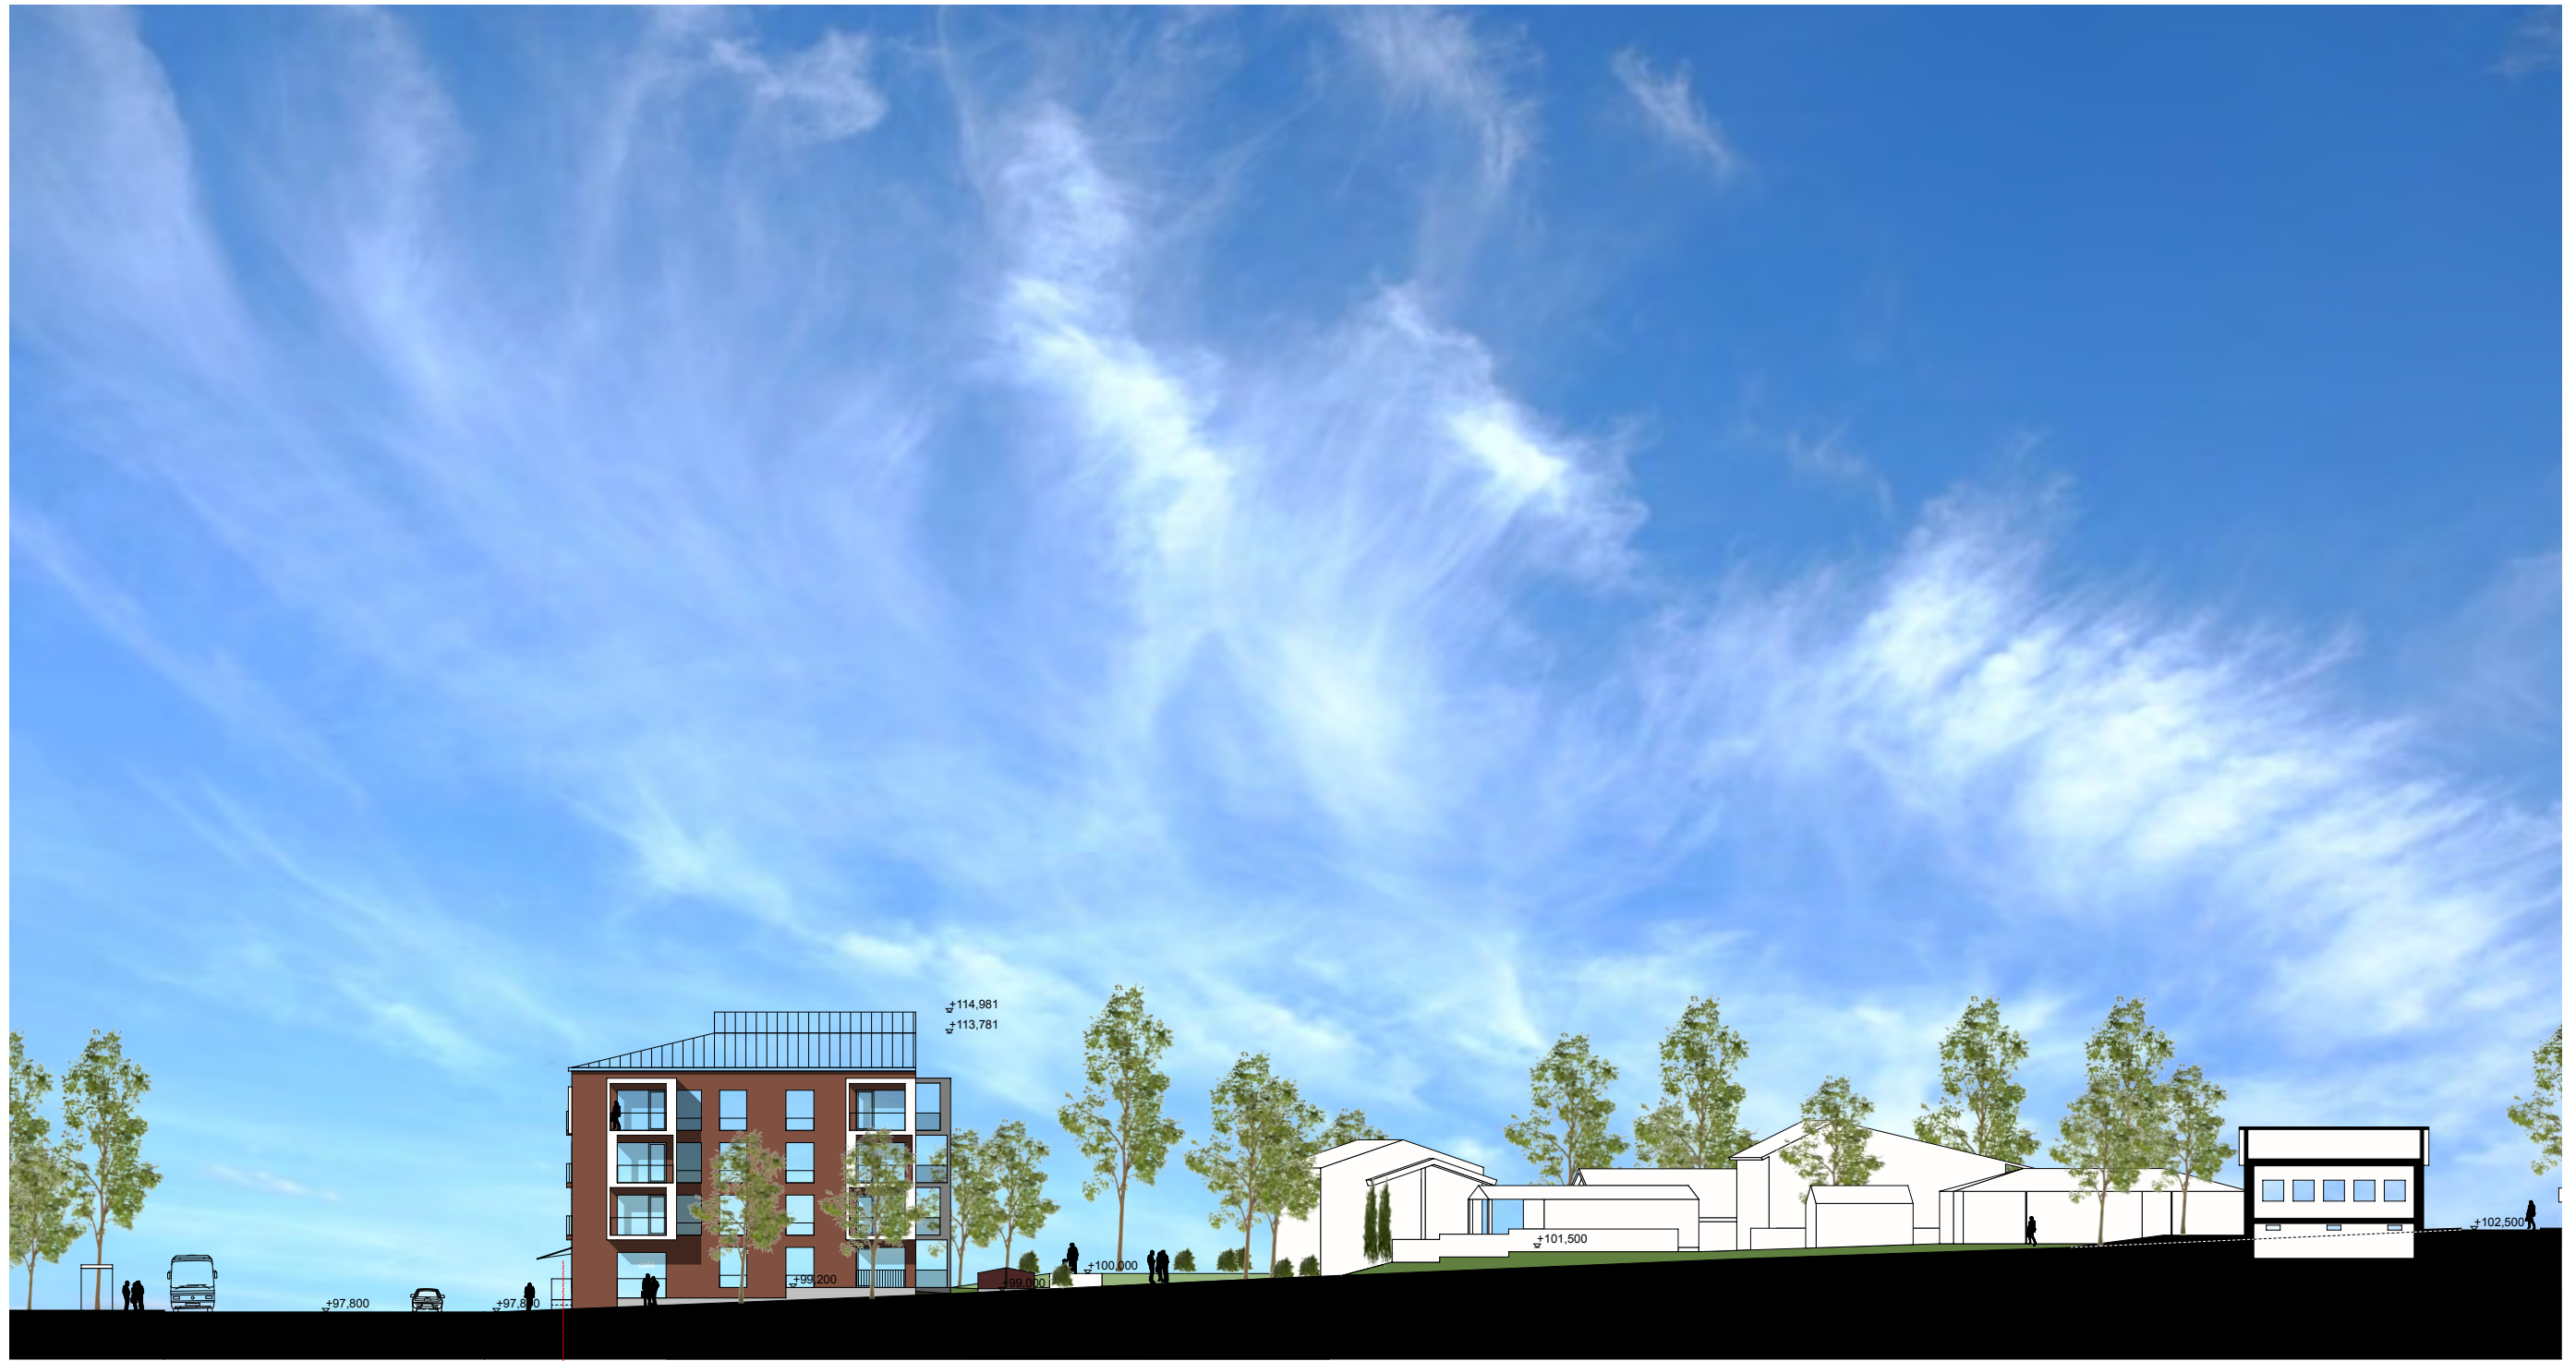

MESSUKYLÄNKATU MAANKÄYTTÖLUONNOS 05.05.2021 MK 1:400 (A3-KOOSSA) ARKKITEHDIT A3 OY

HAVAINNEKUVA

JULKISIVU MESSUKYLÄNKADULLE / LEIKKAUS A-A

MK 1:400 tulostettaessa A3 koossa

LUONNOS 15.04.2021

ARKKITEHDIT A3 OY

MESSUKYLÄNKATU

TONTIN RAJA

VEHNÄSENKATU

IIVANTAMÄENKATU

LEIKKAUS B-B

MK 1:400 tulostettaessa A3 koossa

LUONNOS 15.04.2021

ARKKITEHDIT A3 OY