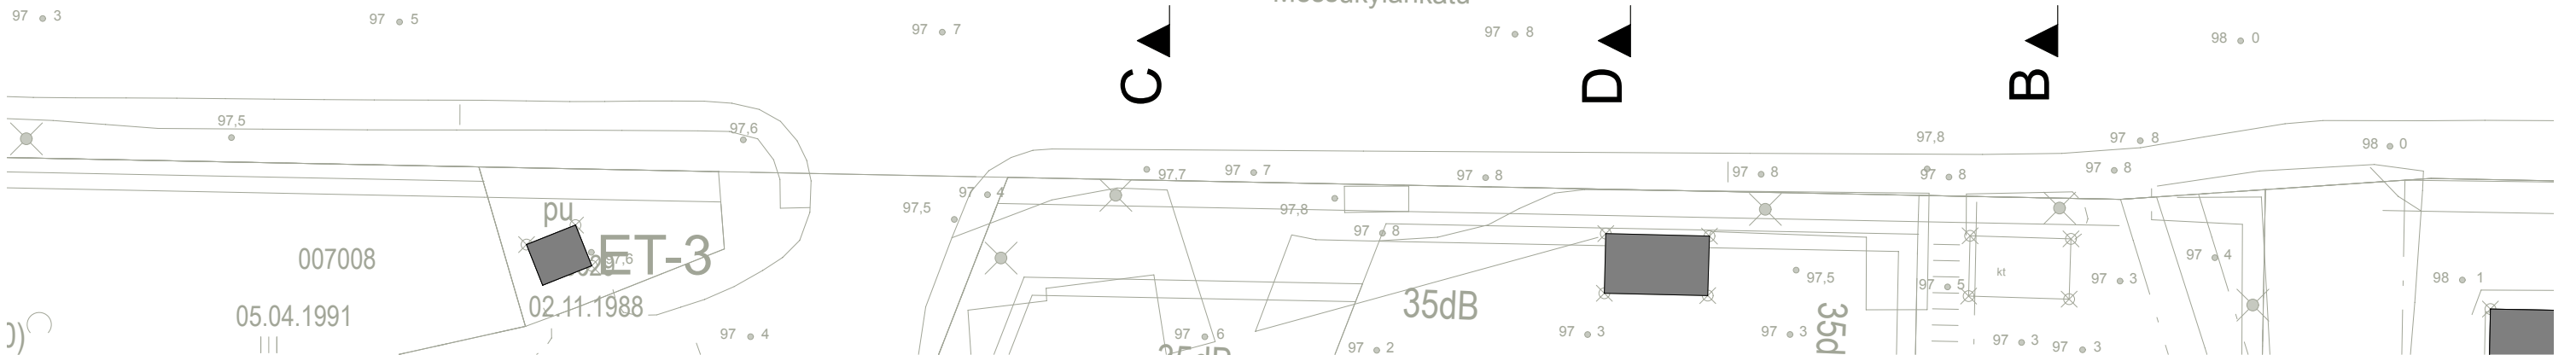

MESSUKYLÄNKATU MAANKÄYTTÖLUONNOS 22.03.2022 MK 1:400 (A3-KOOSSA) ARKKITEHDIT A3 OY

HAVAINNEKUVA

JULKISIVU MESSUKYLÄNKADULLE / LEIKKAUS A-A

MK 1:400 tulostettaessa A3 koossa

LUONNOS 22.03.2022

ARKKITEHDIT A3 OY