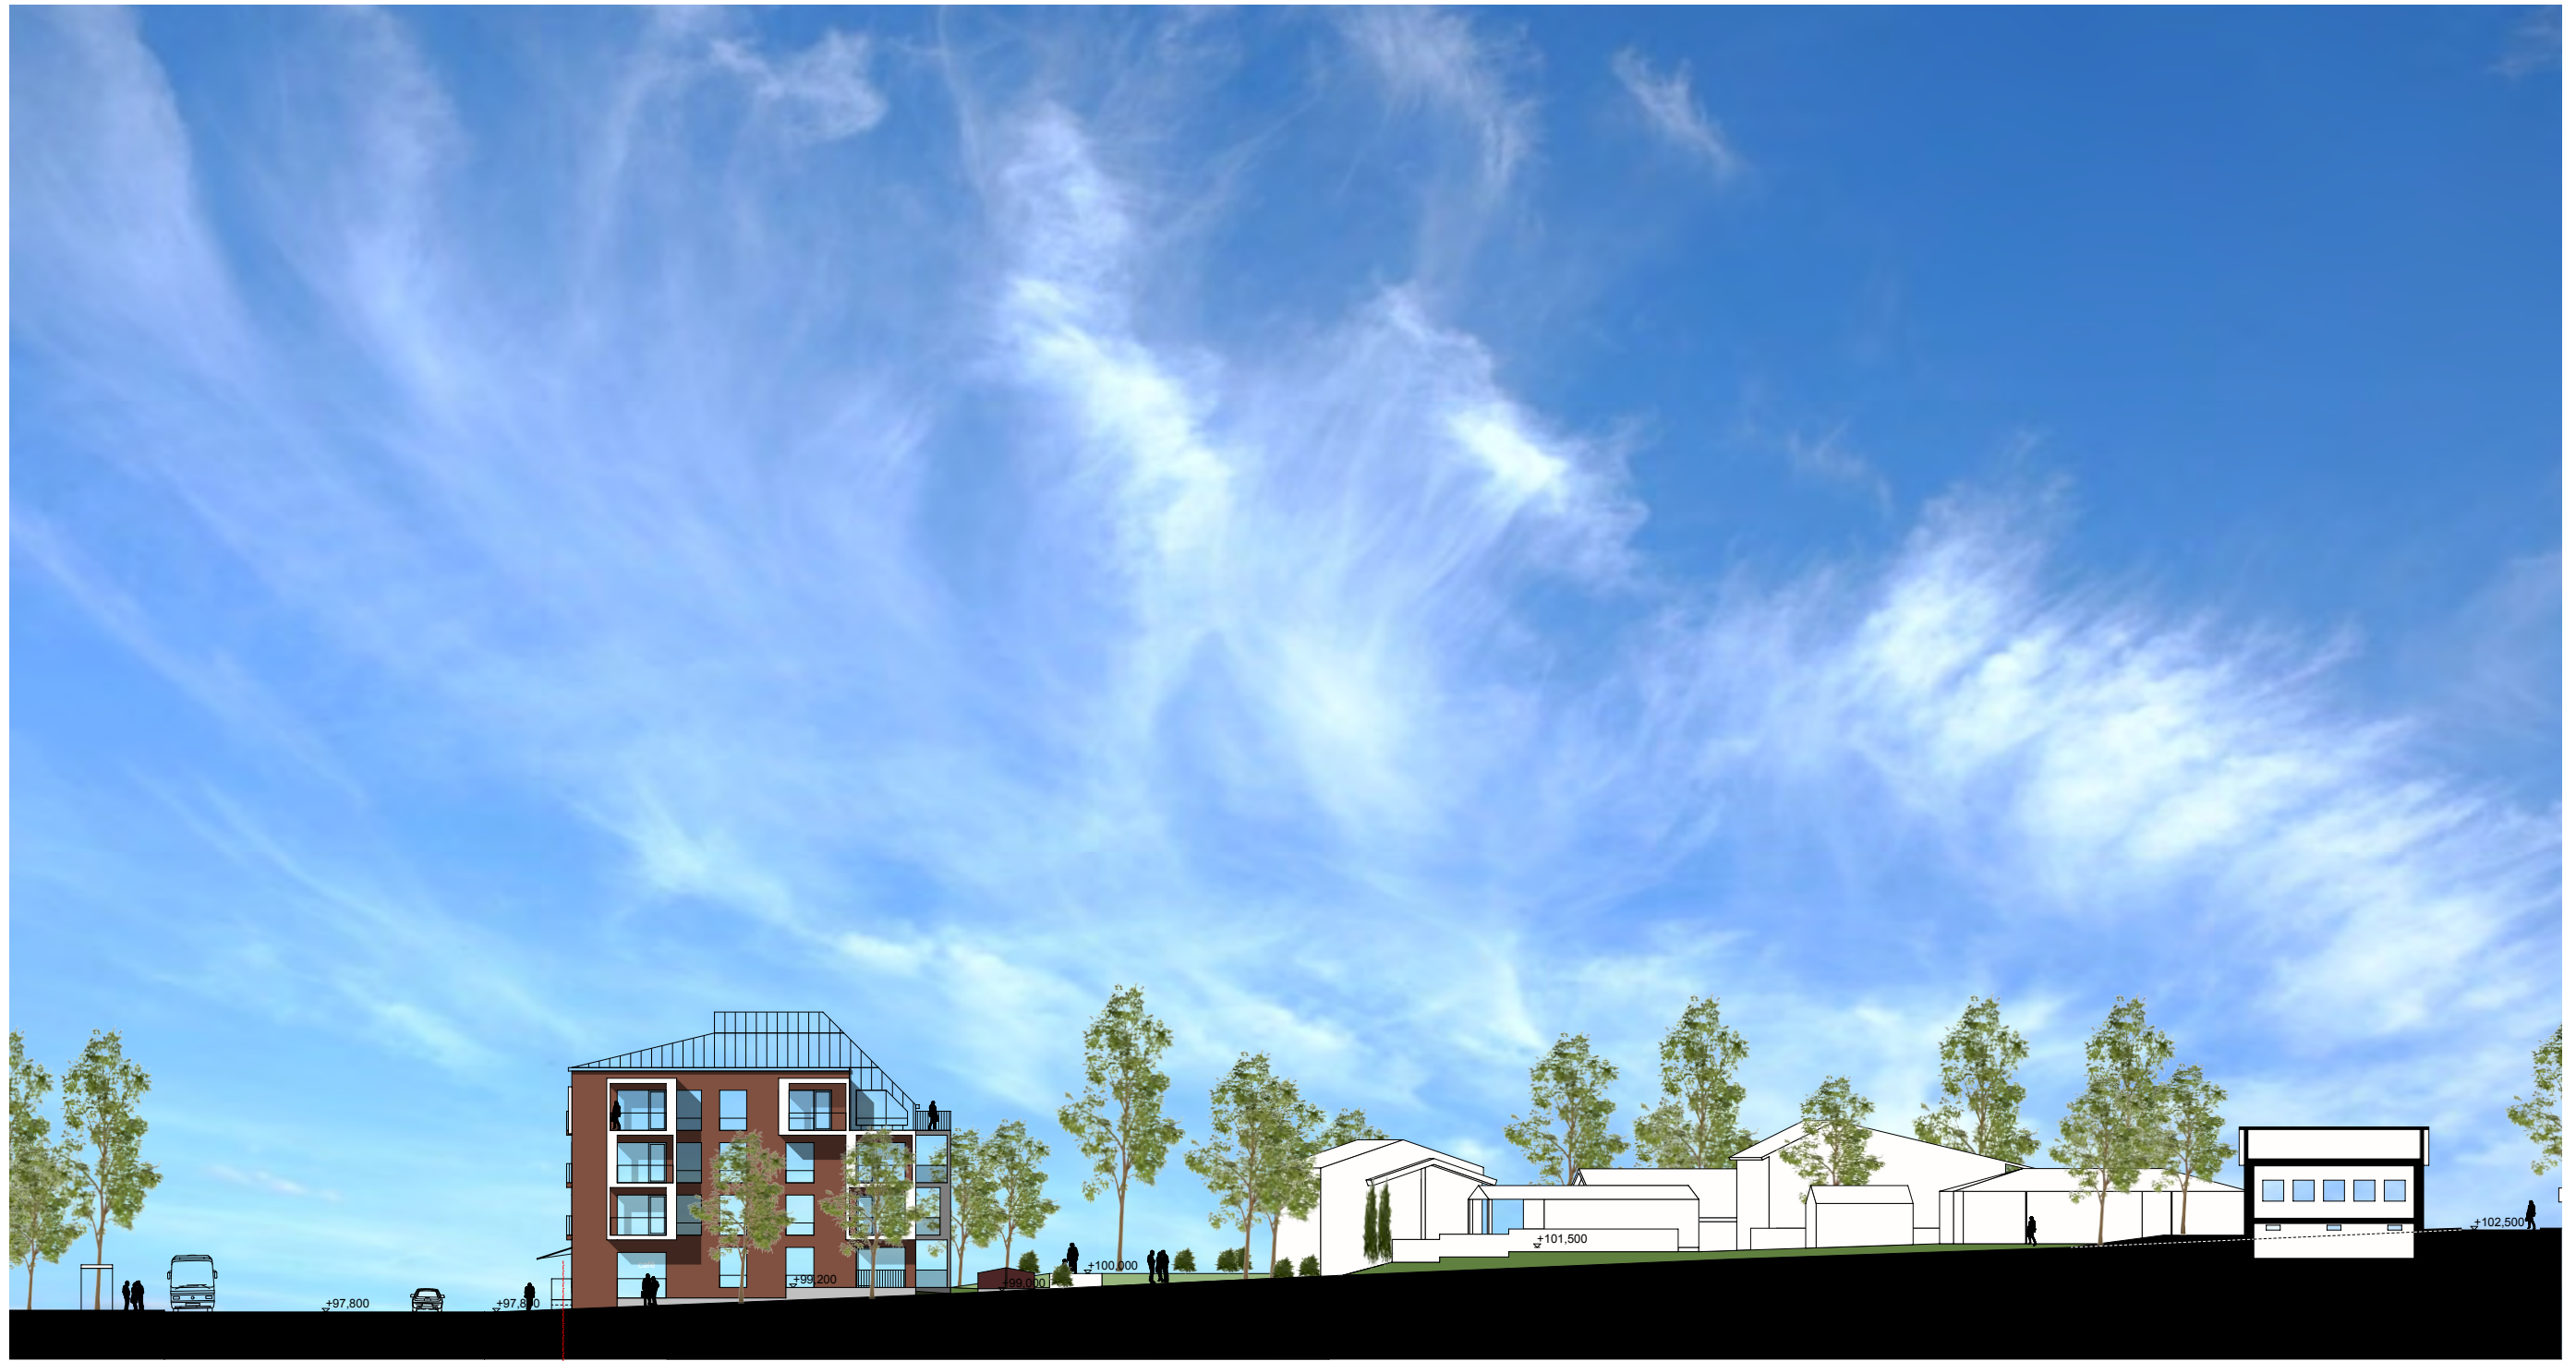

MESSUKYLÄNKATU MAANKÄYTTÖLUONNOS 22.03.2022 MK 1:400 (A3-KOOSSA) ARKKITEHDIT A3 OY

HAVAINNEKUVA

JULKISIVU MESSUKYLÄNKADULLE / LEIKKAUS A-A

MK 1:400 tulostettaessa A3 koossa

LUONNOS 22.03.2022

ARKKITEHDIT A3 OY

MESSUKYLÄNKATU

TONTIN RAJA

VEHNÄSENKATU

IIVANTAMÄENKATU

LEIKKAUS B-B

MK 1:400 tulostettaessa A3 koossa

LUONNOS 22.03.2022

ARKKITEHDIT A3 OY