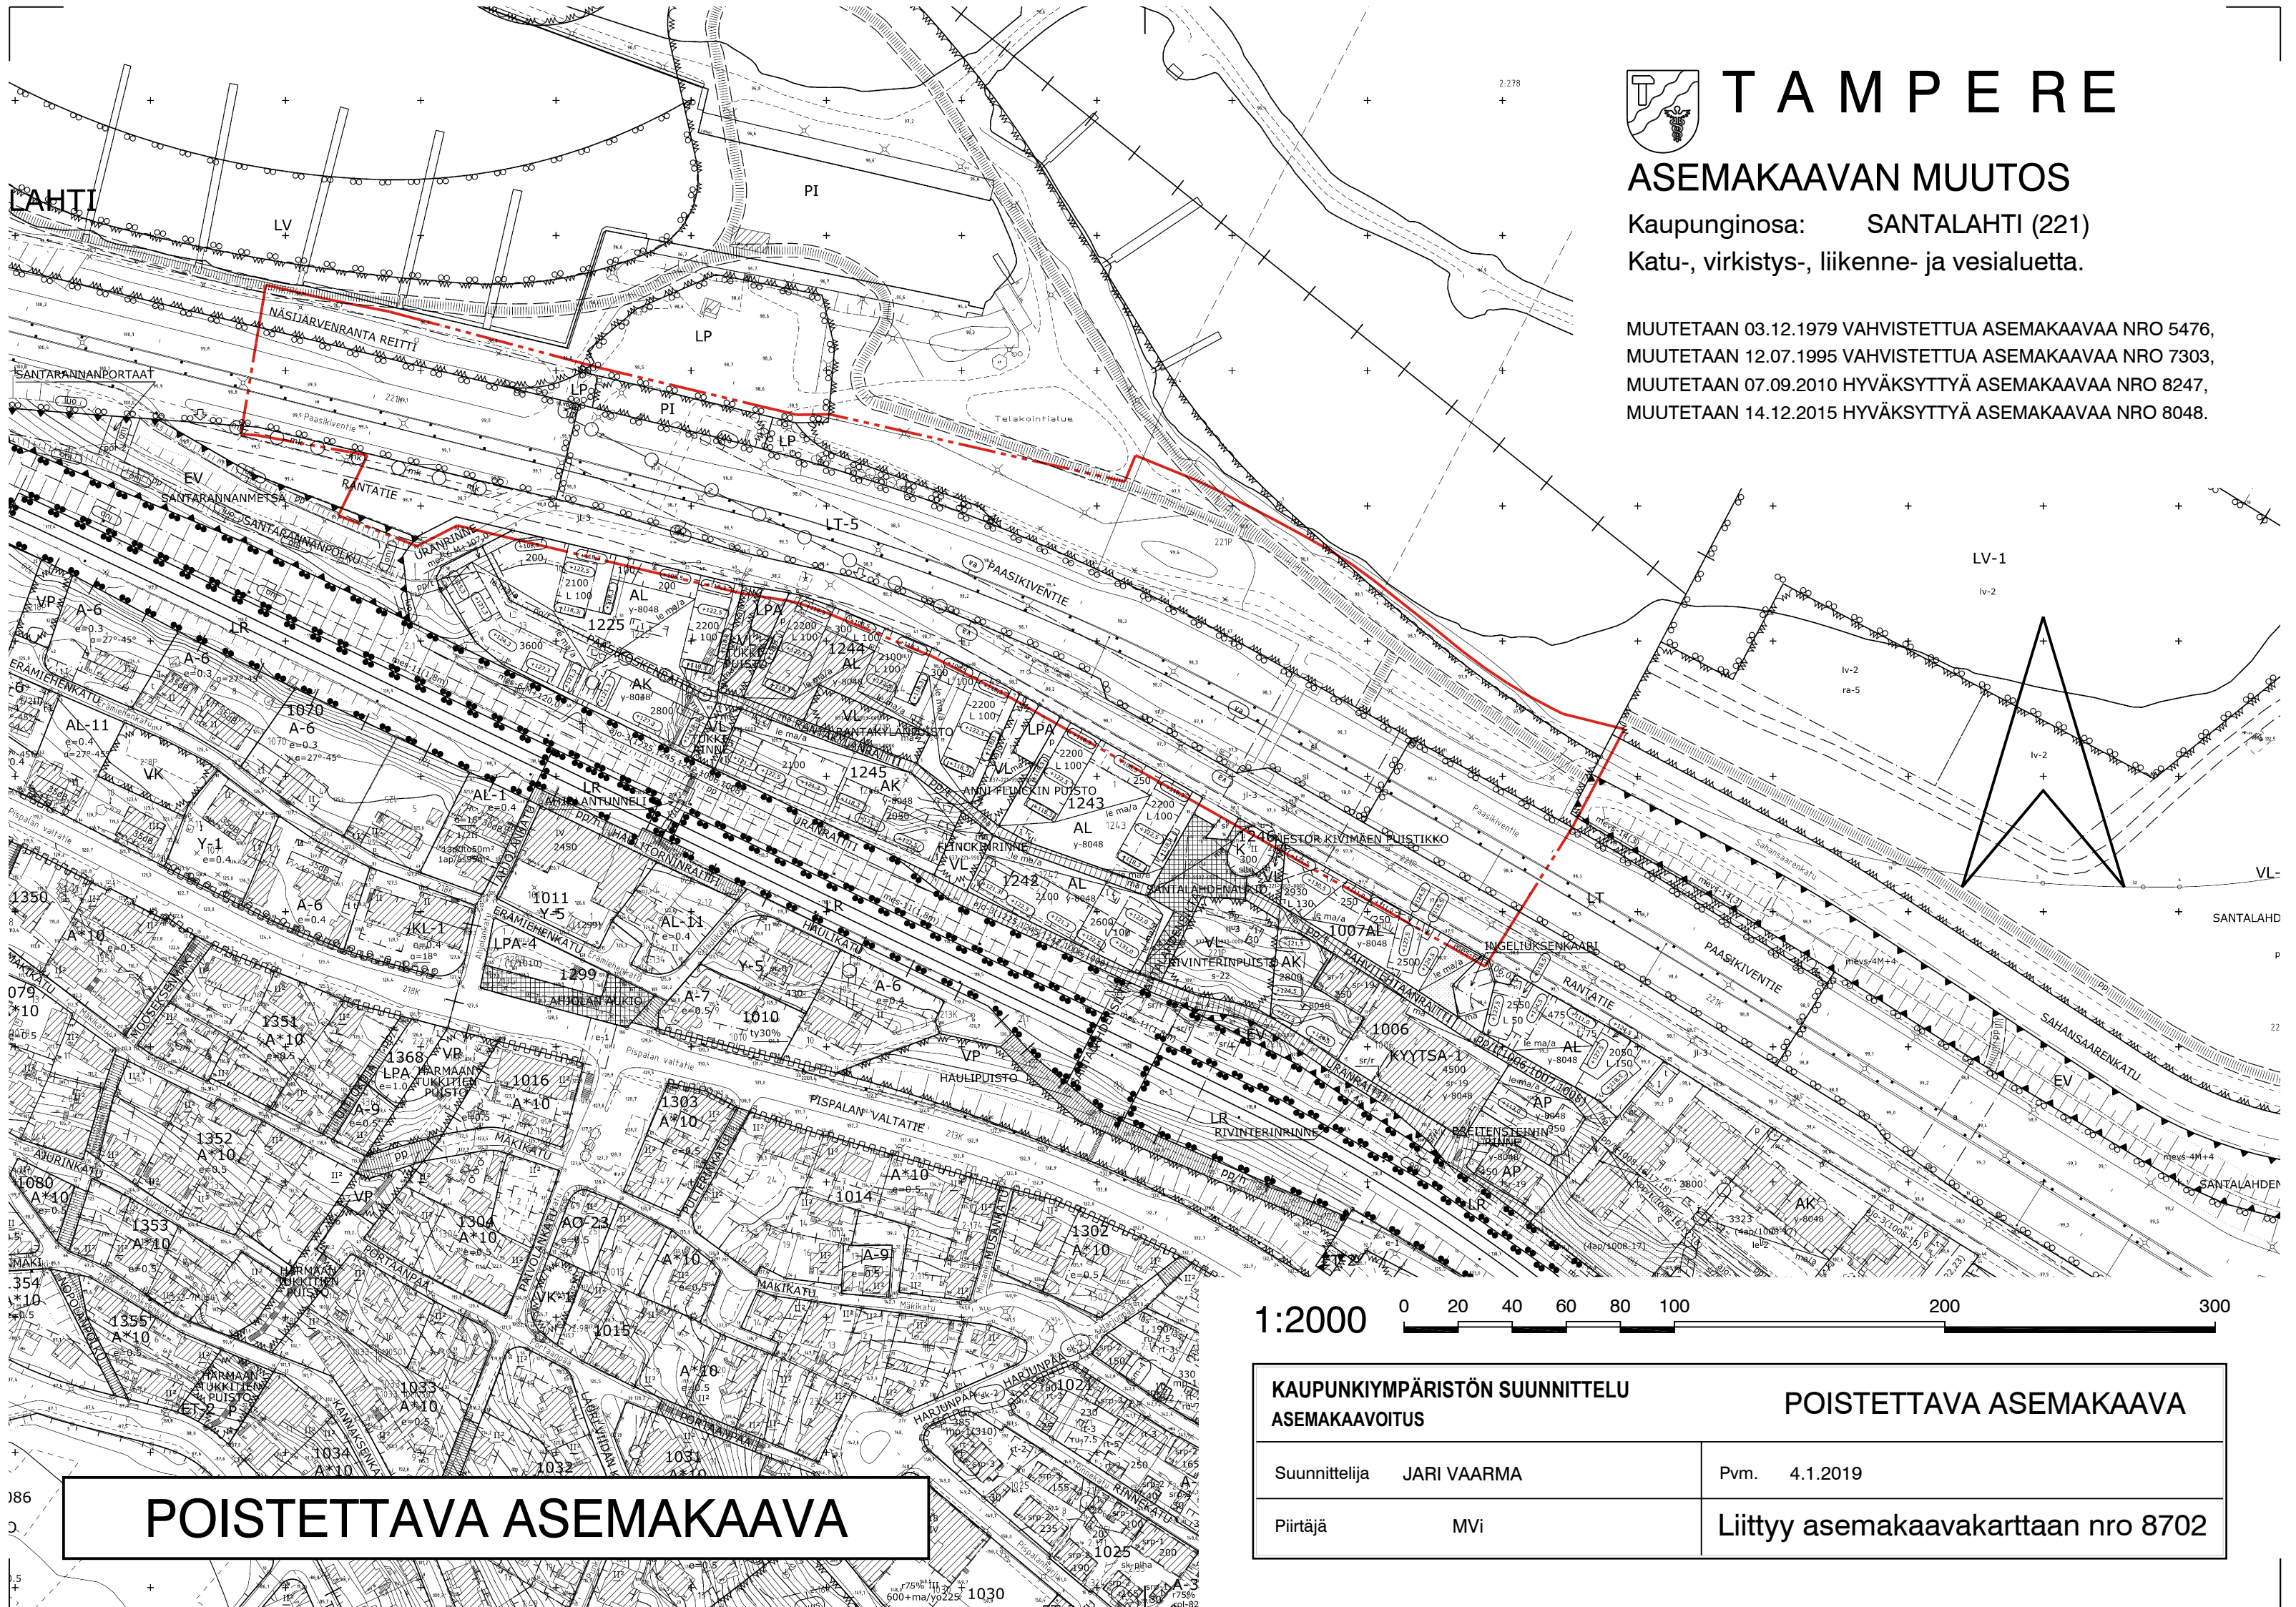

TAMPERE

ASEMAKAAVAN MUUTOS

Kaupunginosa: SANTALAHTI (221)

Katu-, virkistys-, liikenne- ja vesialuetta.

MUUTETAAN 03.12.1979 VAHVISTETTUA ASEMAKAAVAA NRO 5476,
MUUTETAAN 12.07.1995 VAHVISTETTUA ASEMAKAAVAA NRO 7303,
MUUTETAAN 07.09.2010 HYVÄKSYTTYÄ ASEMAKAAVAA NRO 8247,
MUUTETAAN 14.12.2015 HYVÄKSYTTYÄ ASEMAKAAVAA NRO 8048.

POISTETTAVA ASEMAKAAVA

KAUPUNKIYMPÄRISTÖN SUUNNITTELU ASEMAKAAVOITUS		POISTETTAVA ASEMAKAAVA	
Suunnittelija	JARI VAARMA	Pvm.	4.1.2019
Piirtäjä	MVI	Liittyy asemakaavakarttaan nro 8702	