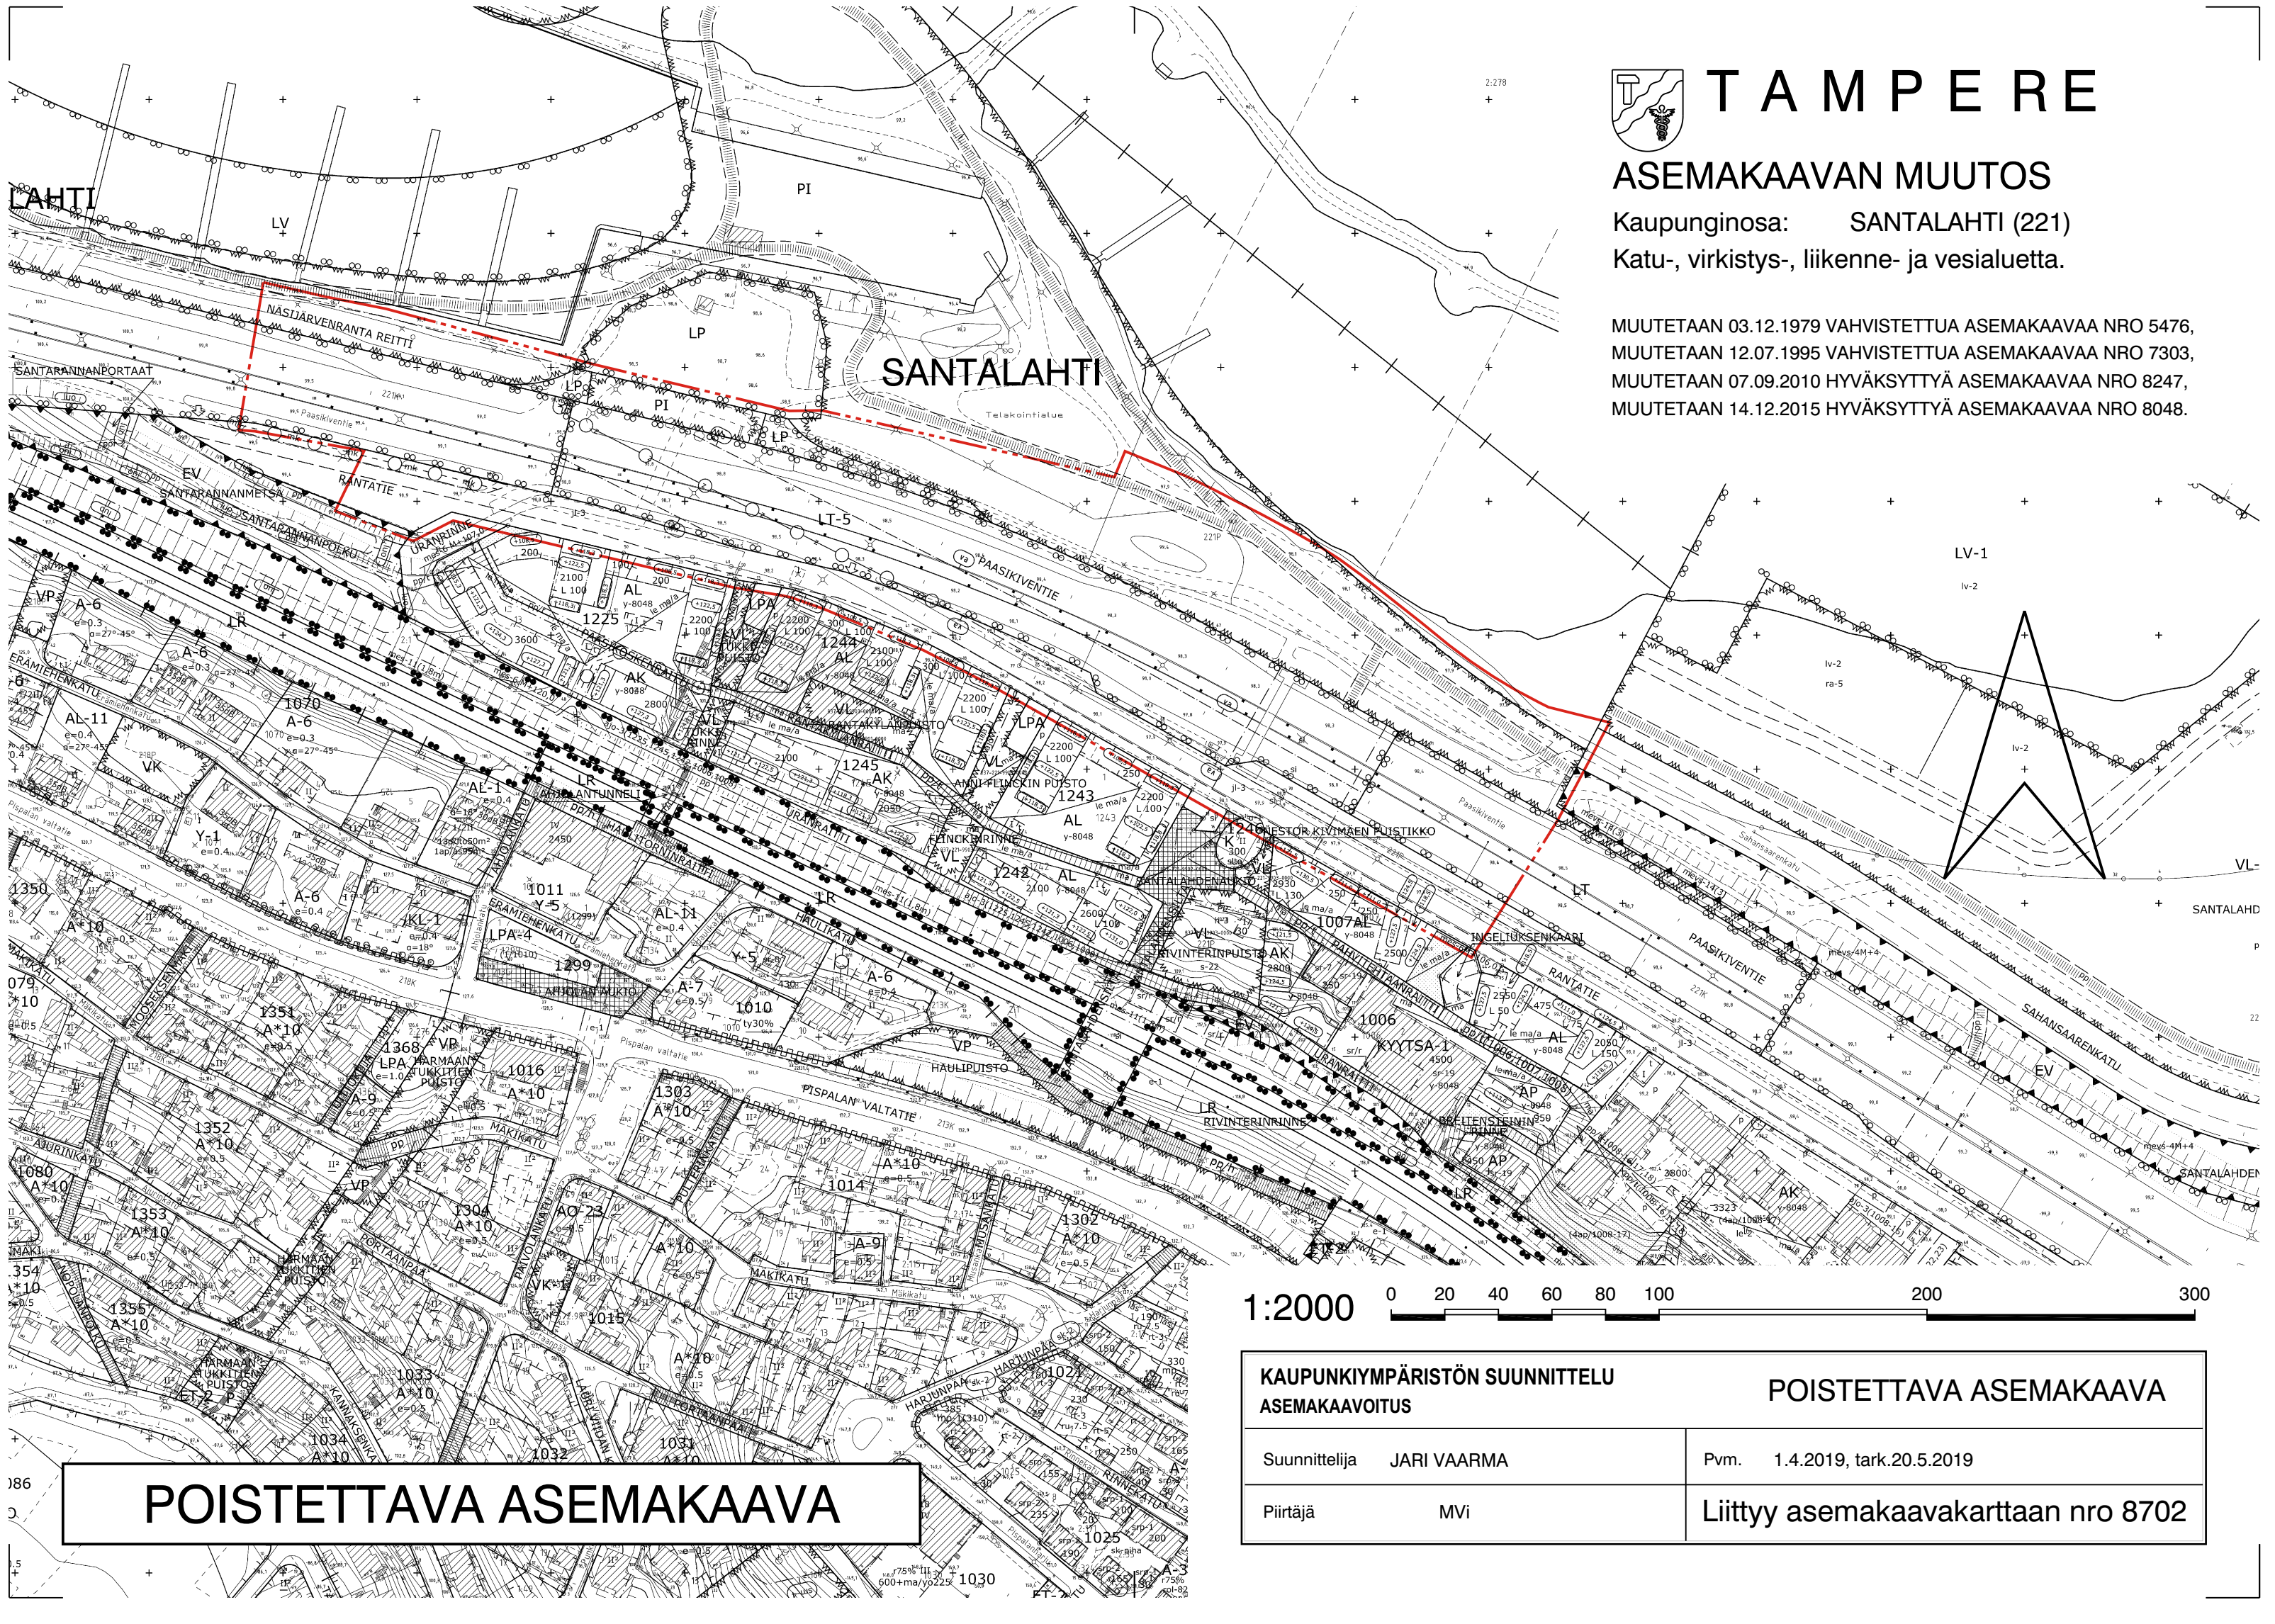

TAMPERE

ASEMAKAAVAN MUUTOS

Kaupunginosa: SANTALAHTI (221)

Katu-, virkistys-, liikenne- ja vesialuetta.

MUUTETAAN 03.12.1979 VAHVISTETTUA ASEMAKAAVAA NRO 5476,
MUUTETAAN 12.07.1995 VAHVISTETTUA ASEMAKAAVAA NRO 7303,
MUUTETAAN 07.09.2010 HYVÄKSYTTYÄ ASEMAKAAVAA NRO 8247,
MUUTETAAN 14.12.2015 HYVÄKSYTTYÄ ASEMAKAAVAA NRO 8048.

KAUPUNKIYMPÄRISTÖN SUUNNITTELU ASEMAKAAVOITUS		POISTETTAVA ASEMAKAAVA	
Suunnittelija	JARI VAARMA	Pvm.	1.4.2019, tark.20.5.2019
Piirtäjä	MVI	Liittyy asemakaavakarttaan nro 8702	

POISTETTAVA ASEMAKAAVA