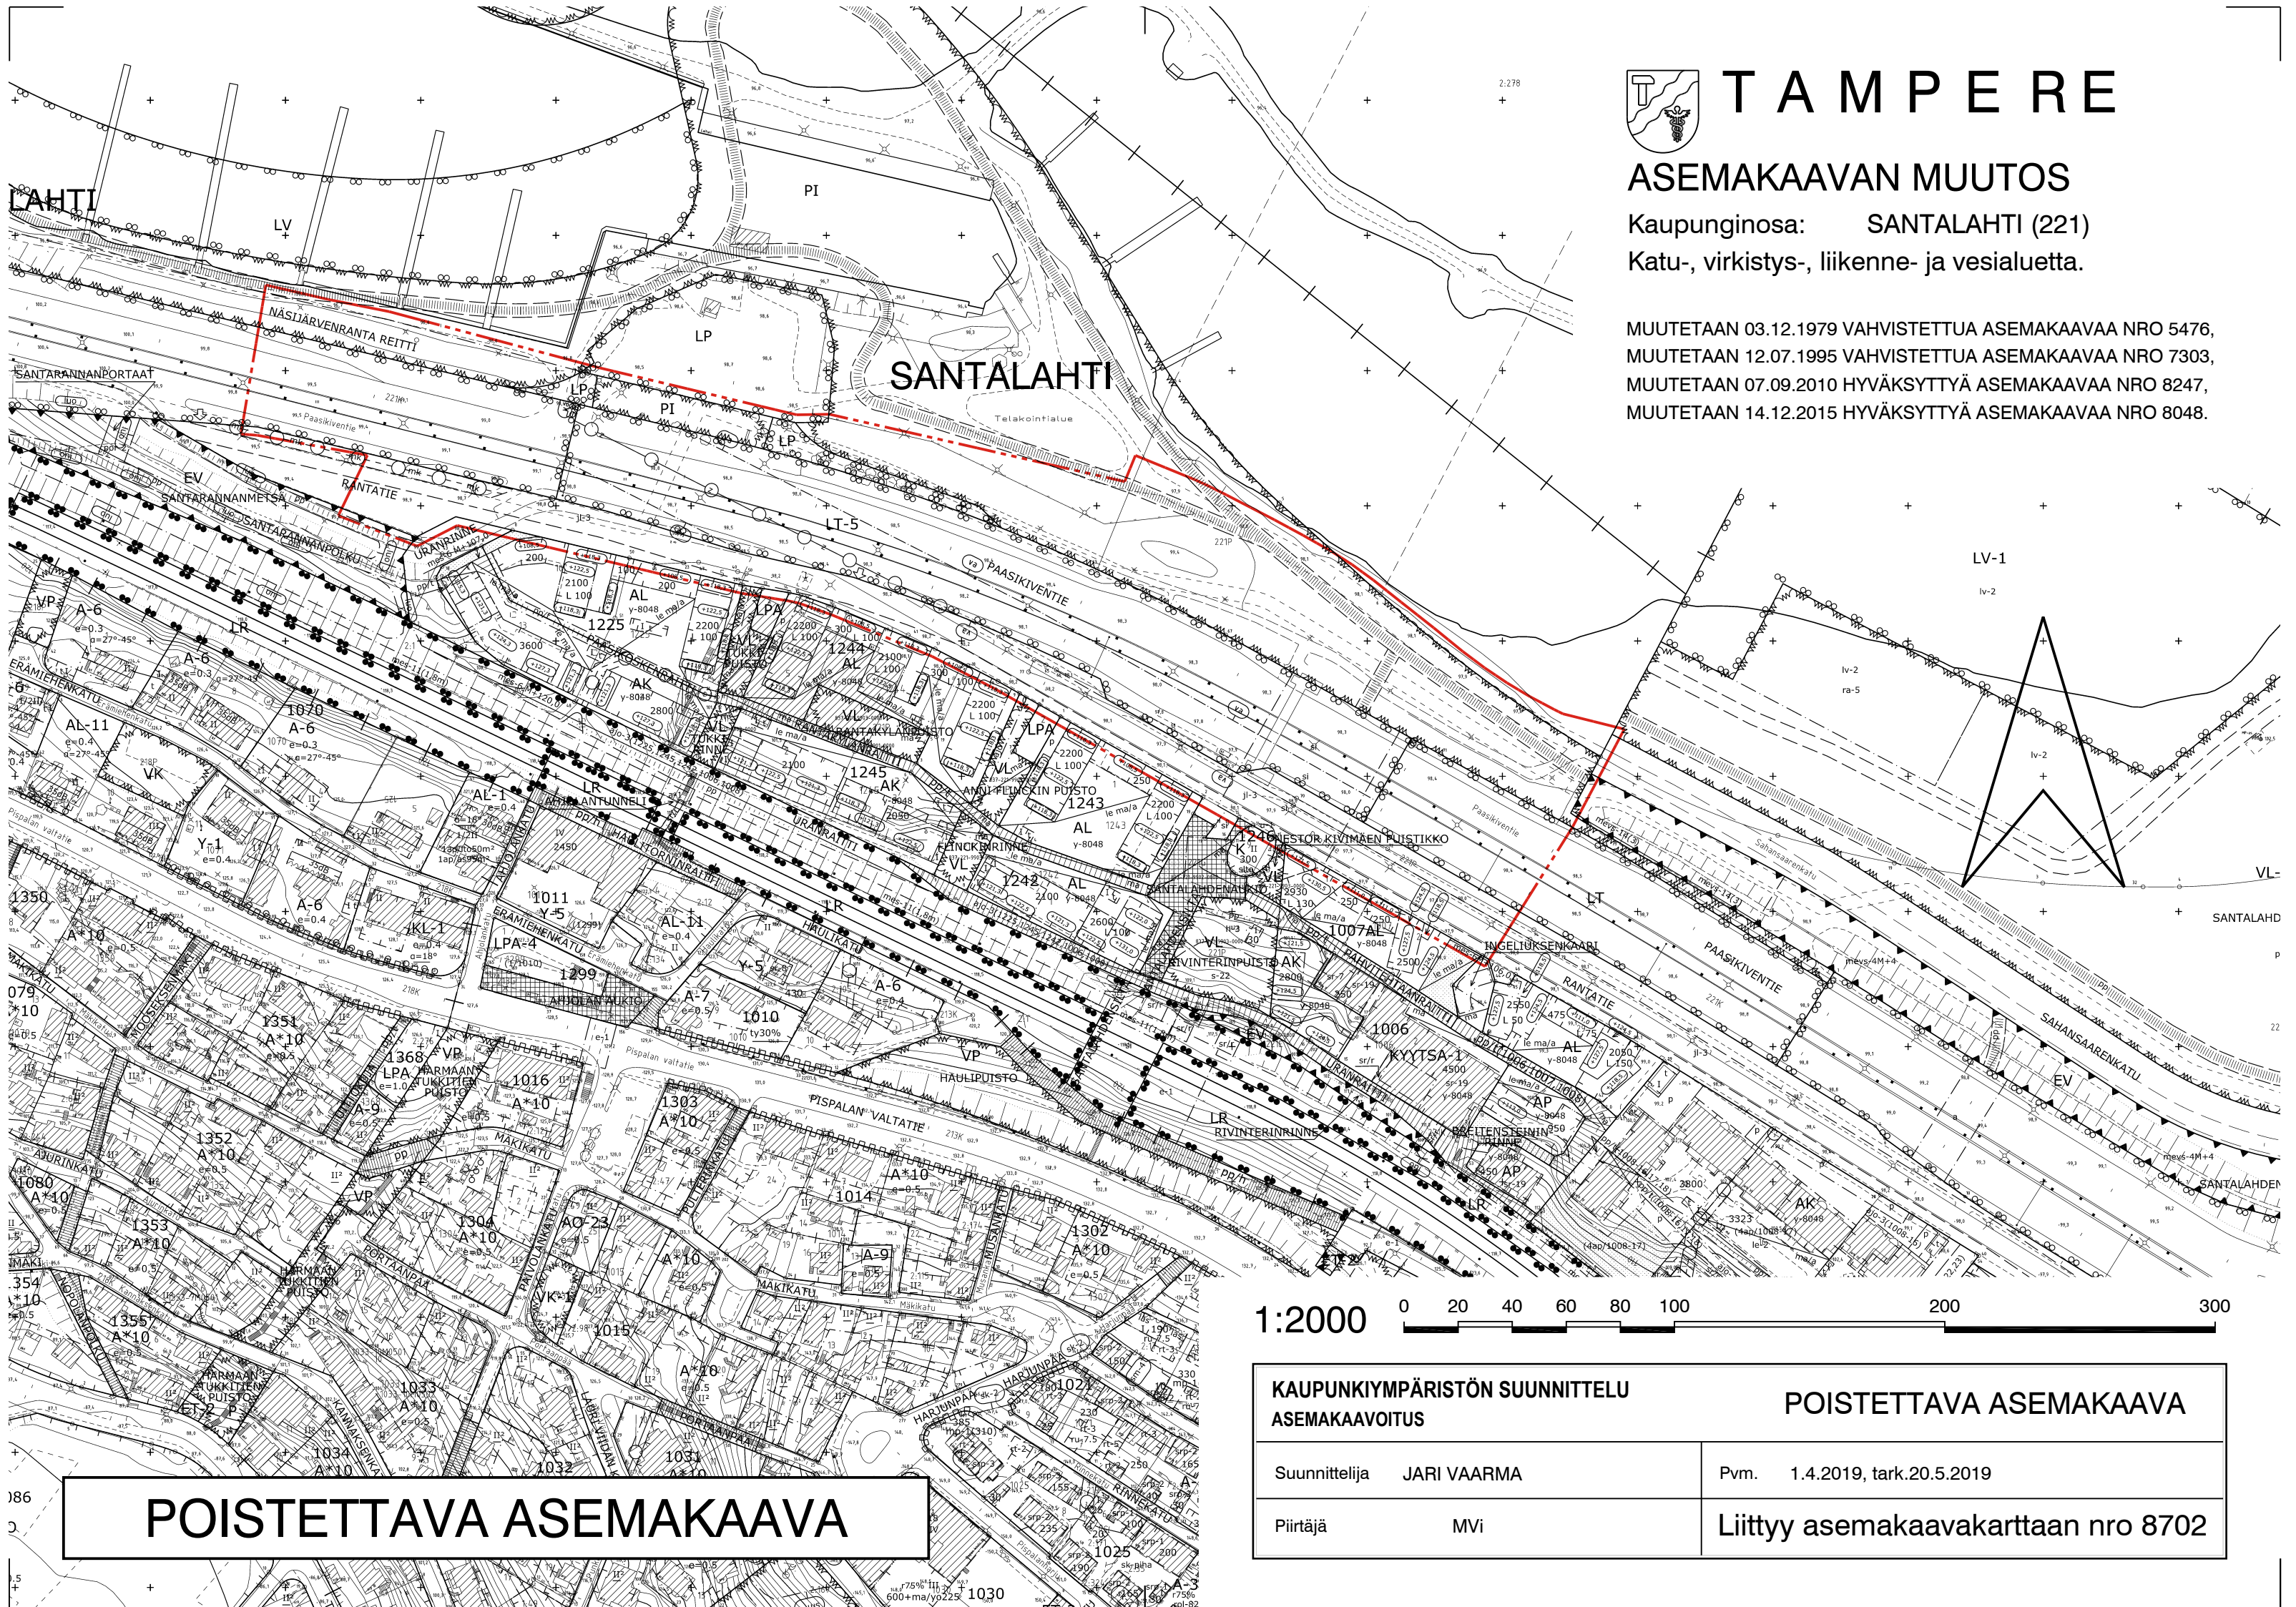

TAMPERE

ASEMAKAAVAN MUUTOS

Kaupunginosa: **SANTALAHTI (221)**

Katu-, virkistys-, liikenne- ja vesialuetta.

MUUTETAAN 03.12.1979 VAHVISTETTUA ASEMAKAAVAA NRO 5476,
MUUTETAAN 12.07.1995 VAHVISTETTUA ASEMAKAAVAA NRO 7303,
MUUTETAAN 07.09.2010 HYVÄKSYTTYÄ ASEMAKAAVAA NRO 8247,
MUUTETAAN 14.12.2015 HYVÄKSYTTYÄ ASEMAKAAVAA NRO 8048.

POISTETTAVA ASEMAKAAVA

KAUPUNKIYMPÄRISTÖN SUUNNITTELU ASEMAKAAVOITUS		POISTETTAVA ASEMAKAAVA	
Suunnittelija	JARI VAARMA	Pvm.	1.4.2019, tark.20.5.2019
Piirtäjä	MVI	Liittyy asemakaavakarttaan nro 8702	