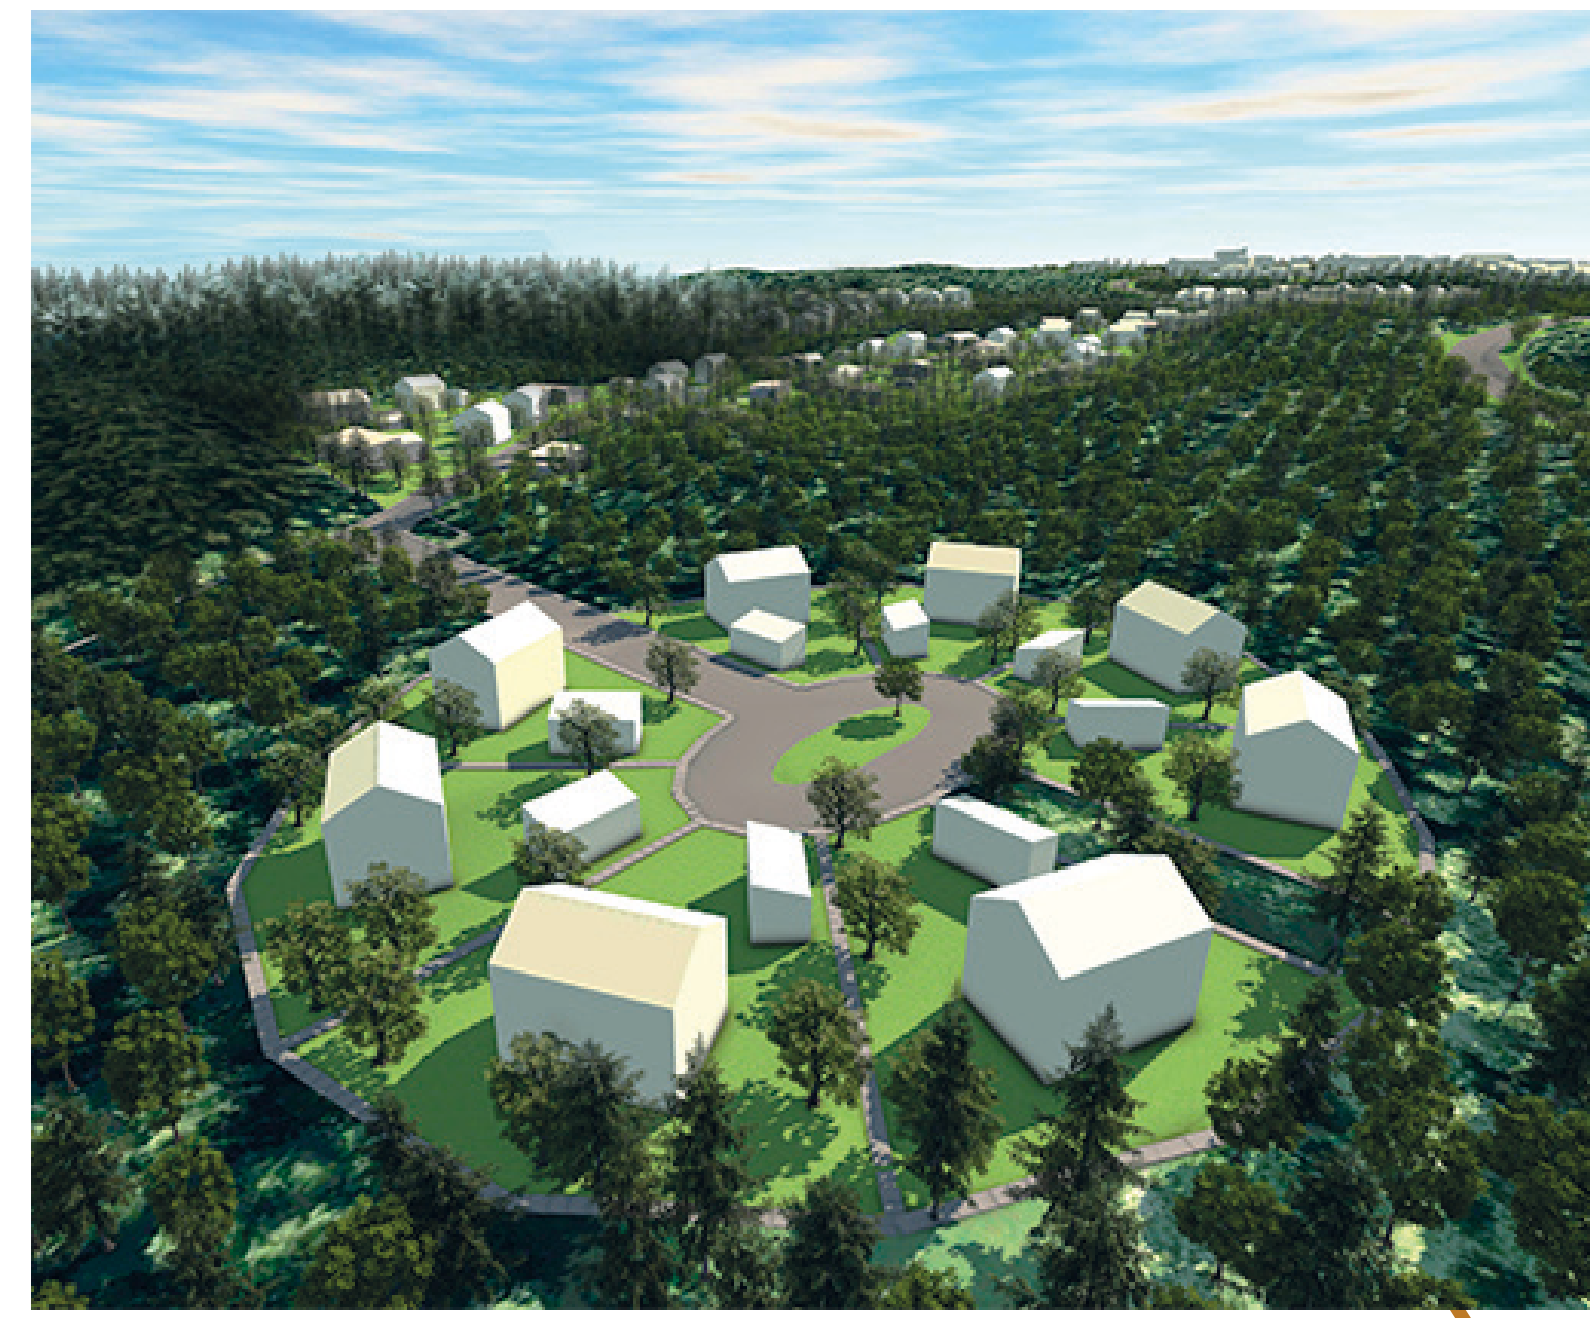

Ojala I

Asemakaavan havainnekuva

Kaavanumero 8637

3.12.2018

Metsä-Heikkilän kujan omakotitaloryhmä.

Ojalankylä

Näkymä Vakkakadun pohjoispäästä.

Pohjoinen portti pohjoisen suunnasta.

Kalliokankaan alue. Näkymä etelästä.

Keskustan havainnekuva.

Näkymä keskustasta.

Sokean Paavon pannu -aukio.

Eteläinen portti Kangasalan suunnasta.

TAMPEREEN KAUPUNKI