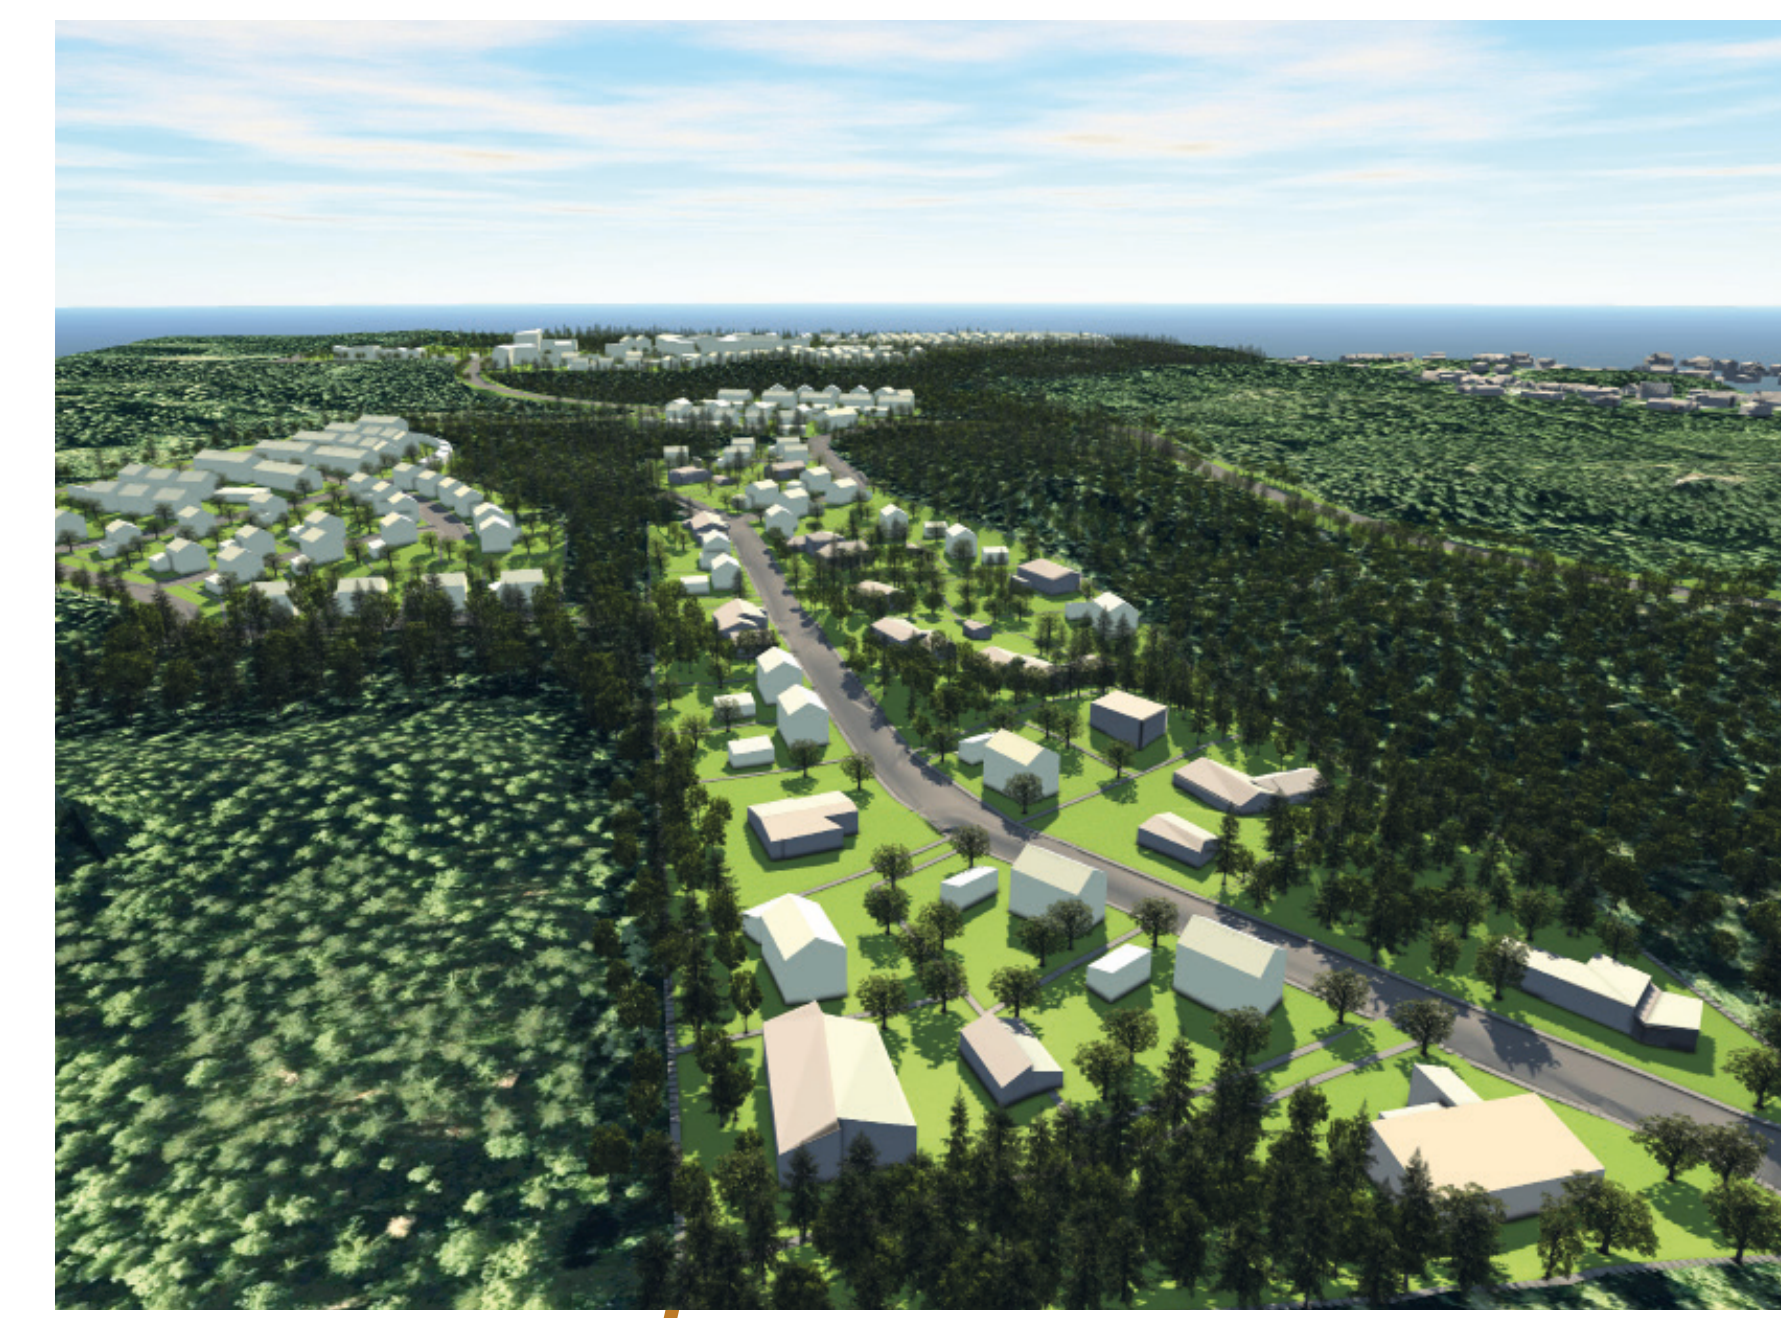

Ojala I

Asemakaavan havainnekuva

Kaavanumero 8637

3.12.2018

Metsä-Heikkilän kujan omakotitaloryhmä.

Ojalankylä

Näkymä Vakkakadun pohjoispäästä.

Pohjoinen portti pohjoisen suunnasta.

Kalliokankaan alue. Näkymä etelästä.

Keskustan havainnekuva.

Näkymä keskustasta.

Sokean Paavon pannu -aukio.

Eteläinen portti Kangasalan suunnasta.

TAMPEREEN KAUPUNKI