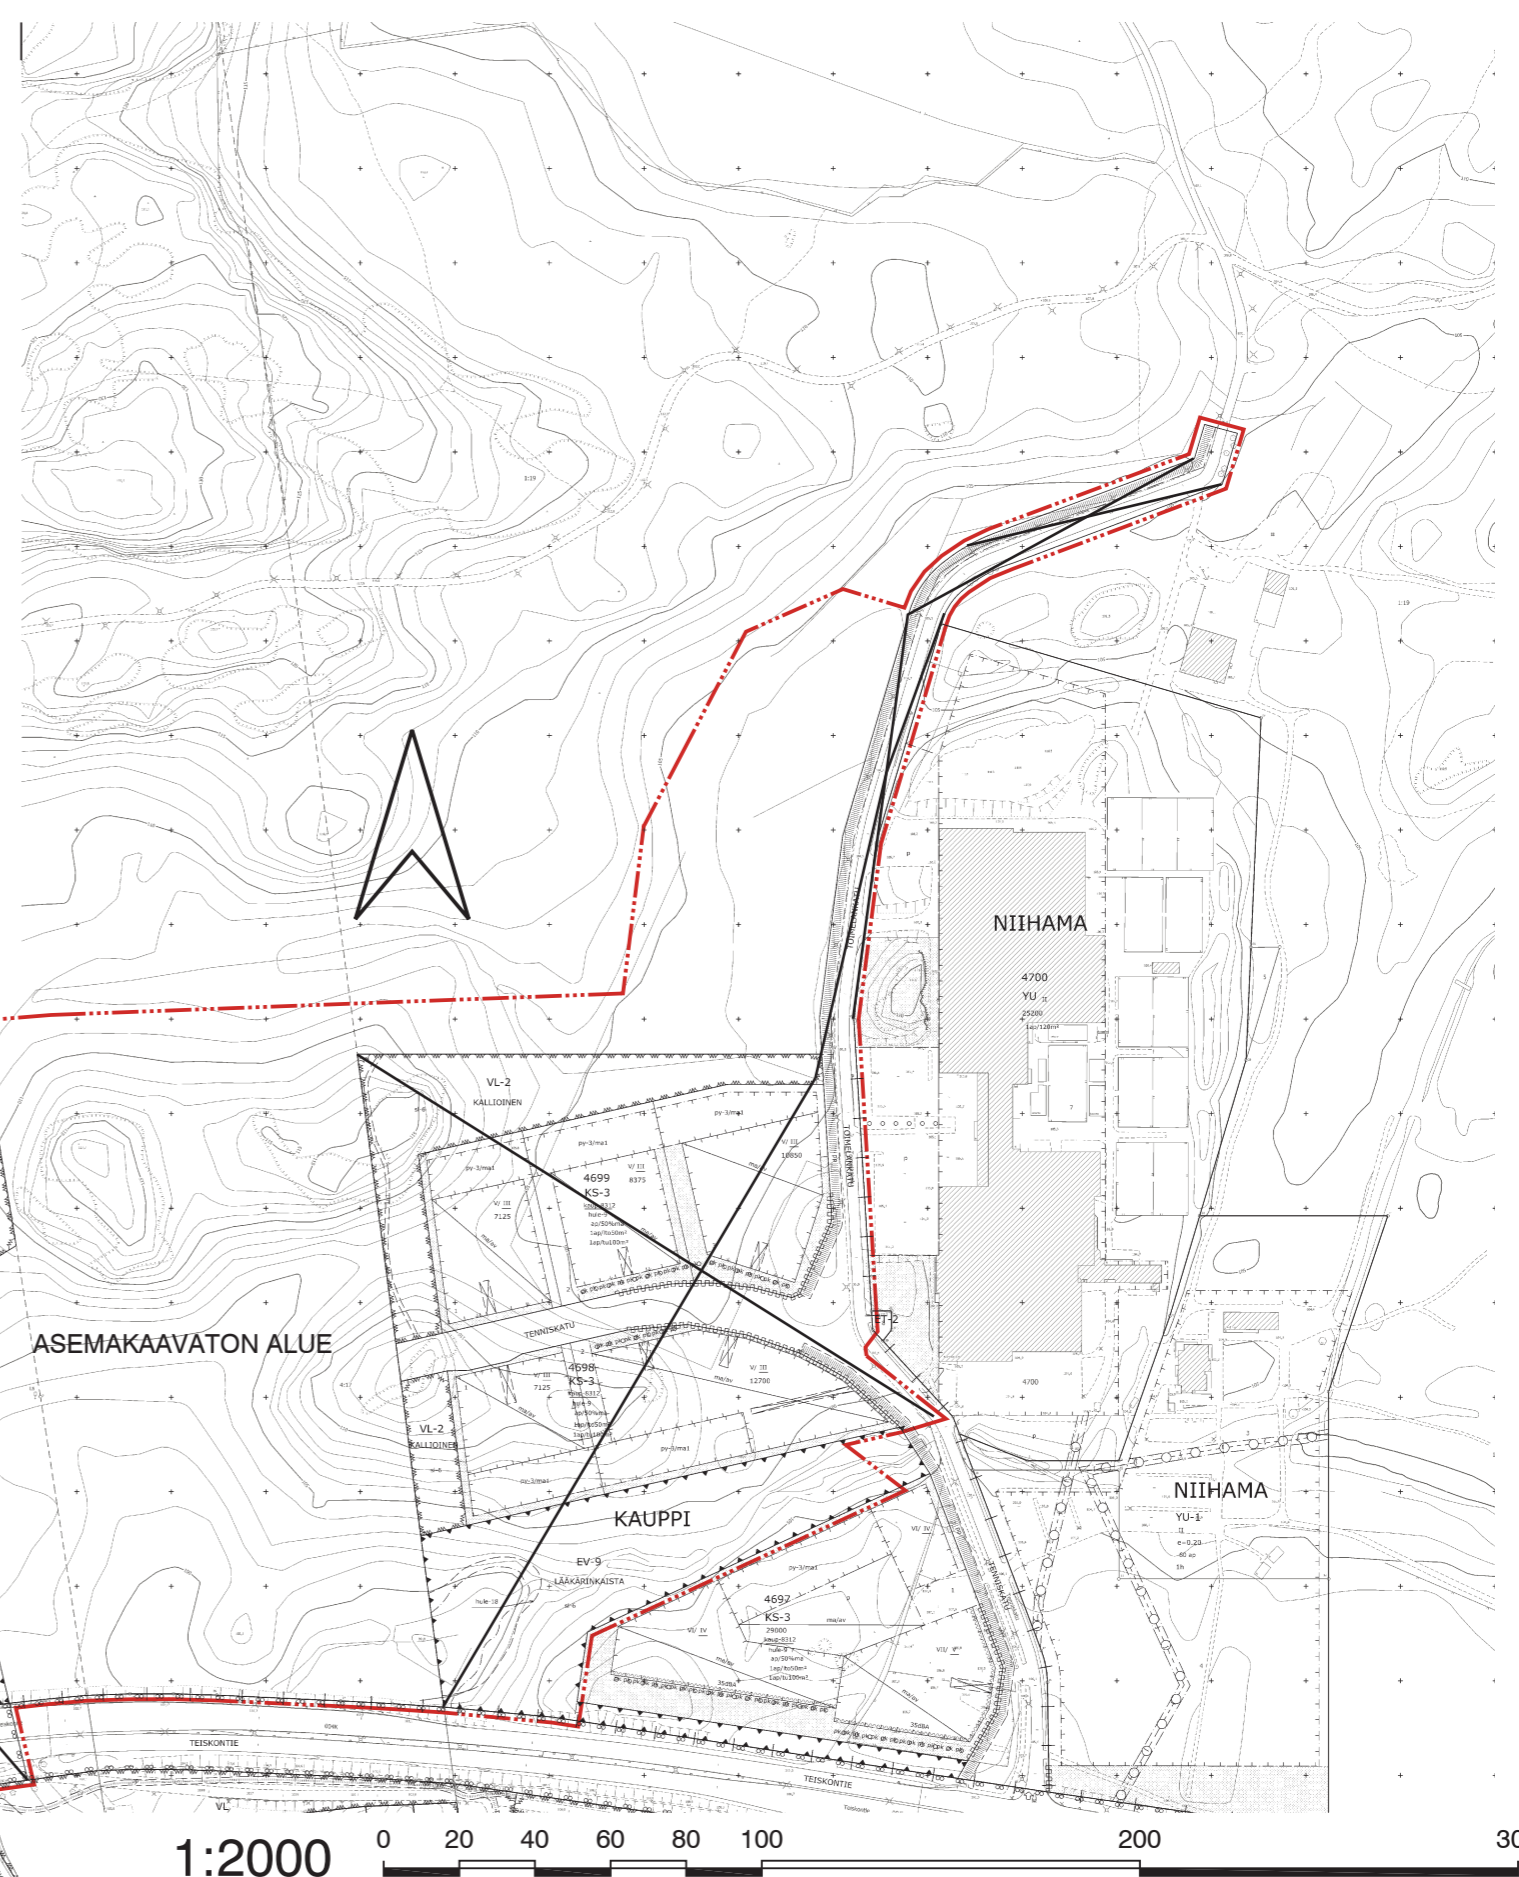

## ASEMAKAAVAN MUUTOS

Kaupunginosa: KAUPPI (132)  
Kortteli nro: 878, 892 - 894, 895 / 4,  
4698 ja 4699

Kaupunginosa: RUOTULA (004)  
Liikennealuetta.

Katu-, virkistys- ja erityisaluetta.  
Kaupunginosan rajaa.

### POISTETTAVA ASEMAKAAVA

3 m sen asemakaava-alueen ulkopuolella oleva viiva, jonka sisäpuolelta asemakaavamerkinnot ja -määräykset poistetaan.

MUUTETAAN 11.5.2015 HYVÄKSYTTYÄ ASEMAKAAVAA NRO 8311,  
MUUTETAAN 19.5.2010 HYVÄKSYTTYÄ ASEMAKAAVAA NRO 8312,  
MUUTETAAN 16.3.2005 HYVÄKSYTTYÄ ASEMAKAAVAA NRO 7949,  
MUUTETAAN 24.11.2004 HYVÄKSYTTYÄ ASEMAKAAVAA NRO 7926 ja  
MUUTETAAN 29.10.2003 HYVÄKSYTTYÄ ASEMAKAAVAA NRO 7667.

<b>KAUPUNKIYMPÄRISTÖN SUUNNITTELU ASEMAKAAVOITUS</b>		<b>POISTETTAVA ASEMAKAAVA</b>	
Suunnittelija	VK	Pvm.	24.4.2023, tark. 25.3.2024
Piirtäjä	EH	Liitty asemakaavakarttaan nro 8618	