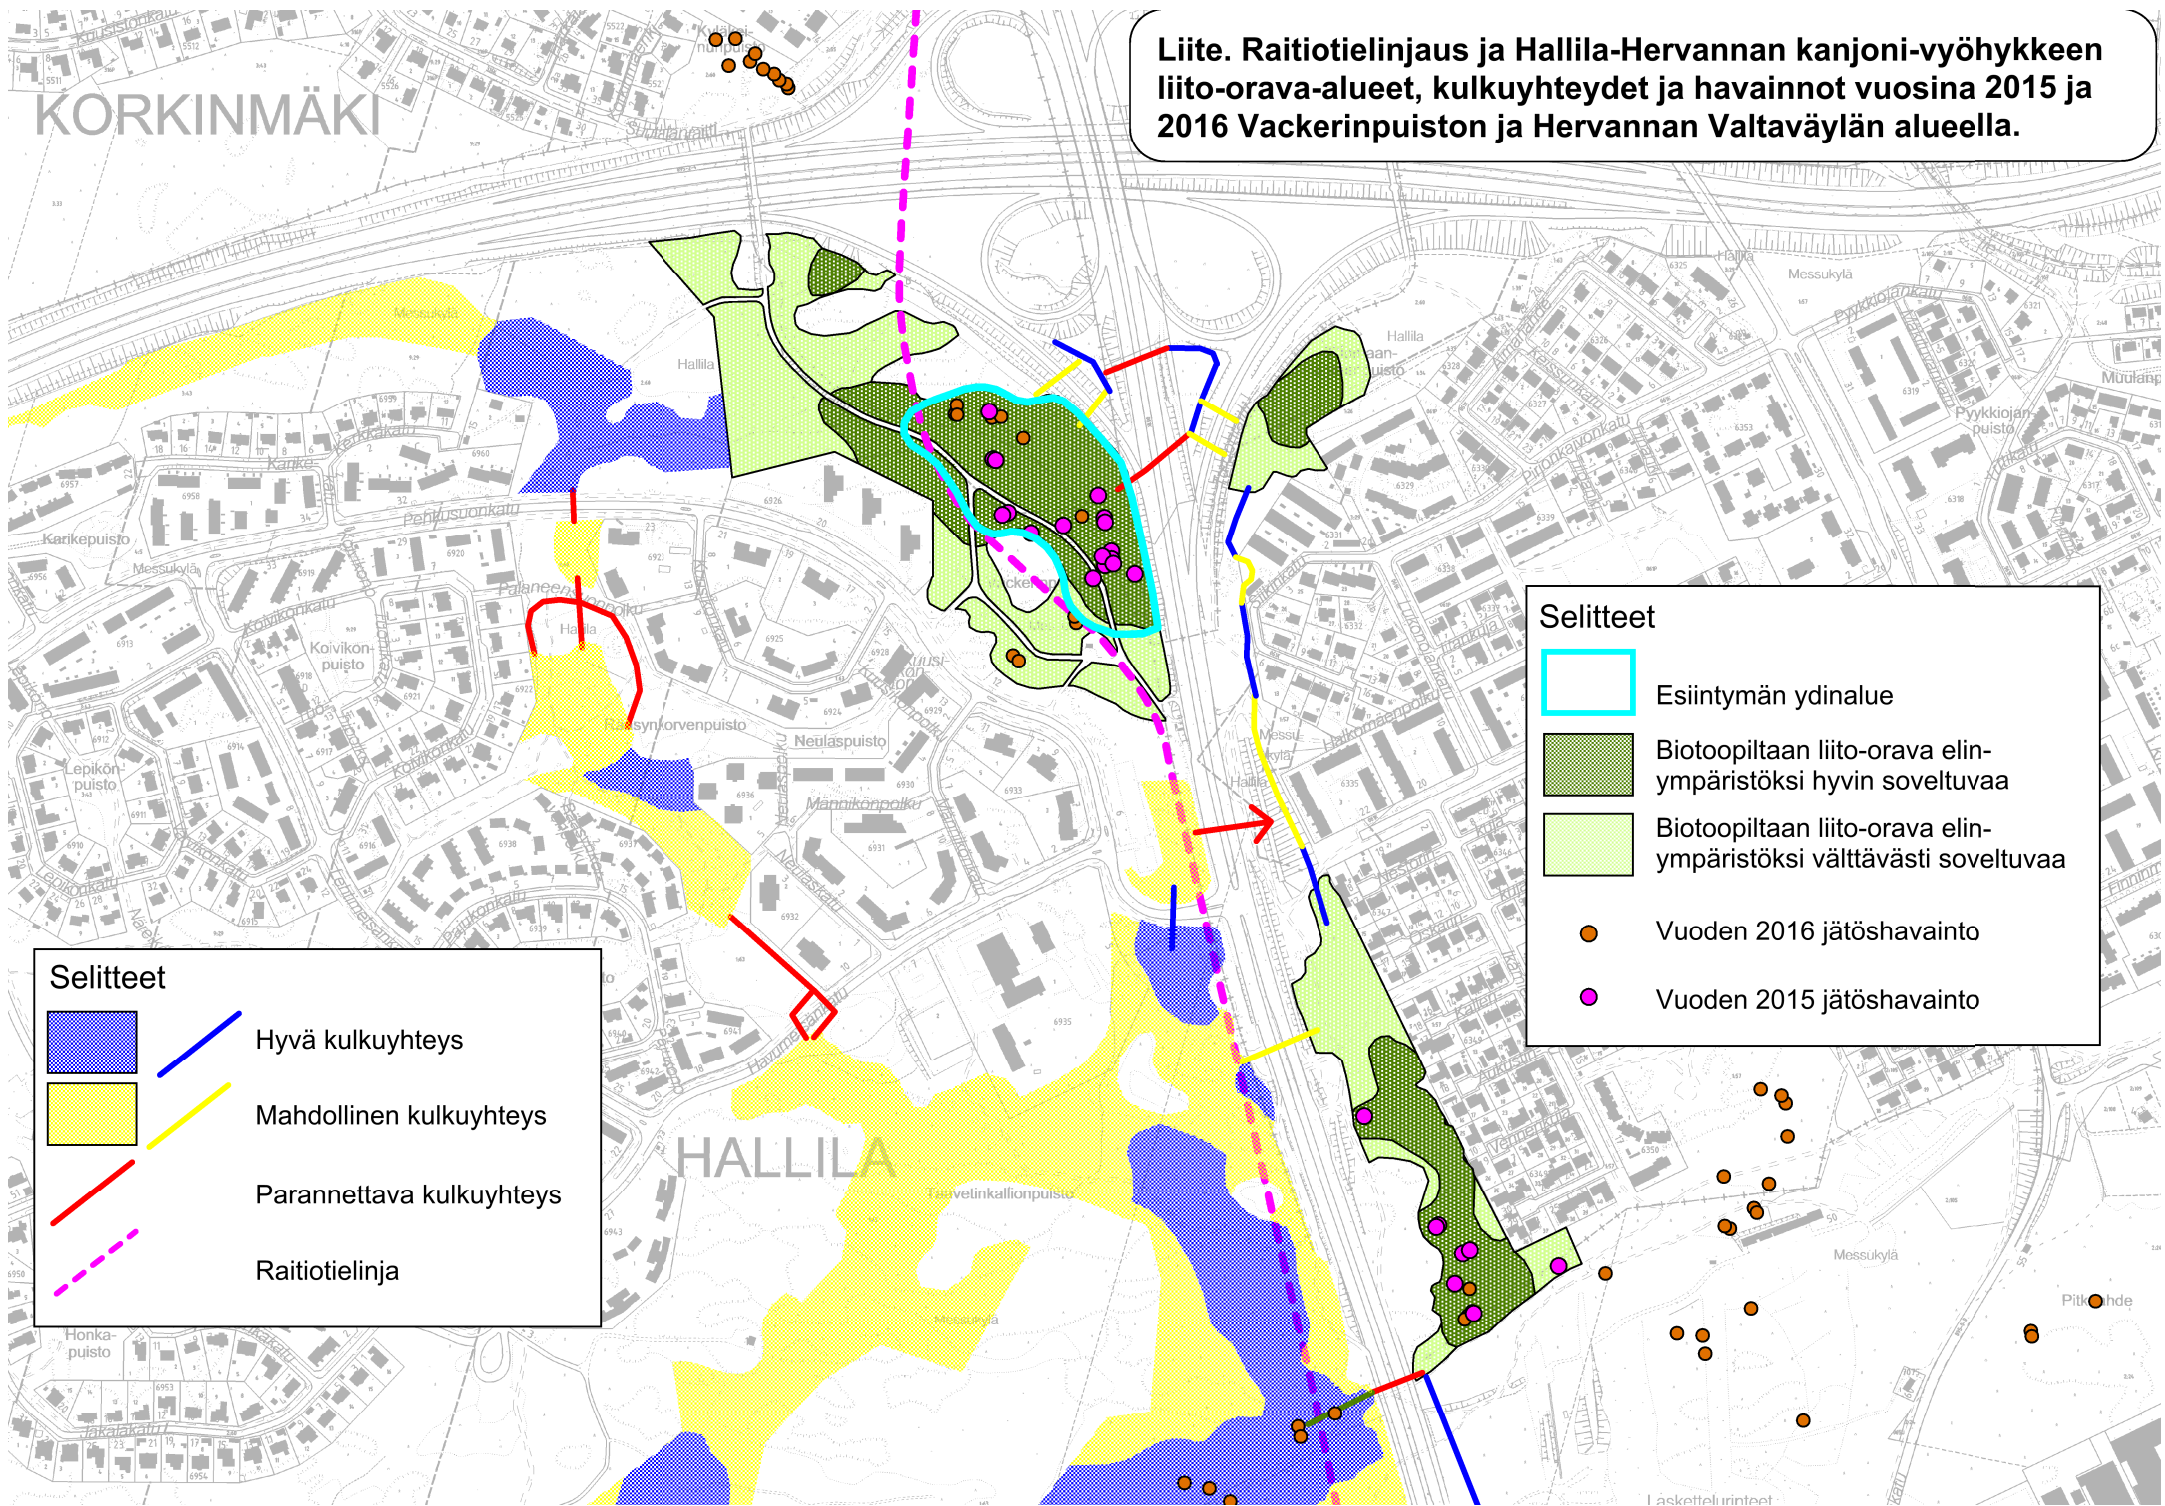

# KORKINMÄKI

Liite. Raitiotielinjaus ja Hallila-Hervannan kanjoni-vyöhykkeen liito-orava-alueet, kulkuyhteydet ja havainnot vuosina 2015 ja 2016 Vackerinpuiston ja Hervannan Valtaväylän alueella.

**Selitteet**

- Hyvä kulkuyhteys
- Mahdollinen kulkuyhteys
- Parannettava kulkuyhteys
- Raitiotielinja

**Selitteet**

- Esiintymän ydinalue
- Biotoopiltaan liito-orava elinympäristöksi hyvin soveltuvaa
- Biotoopiltaan liito-orava elinympäristöksi välttävästi soveltuvaa
- Vuoden 2016 jätöshavainto
- Vuoden 2015 jätöshavainto