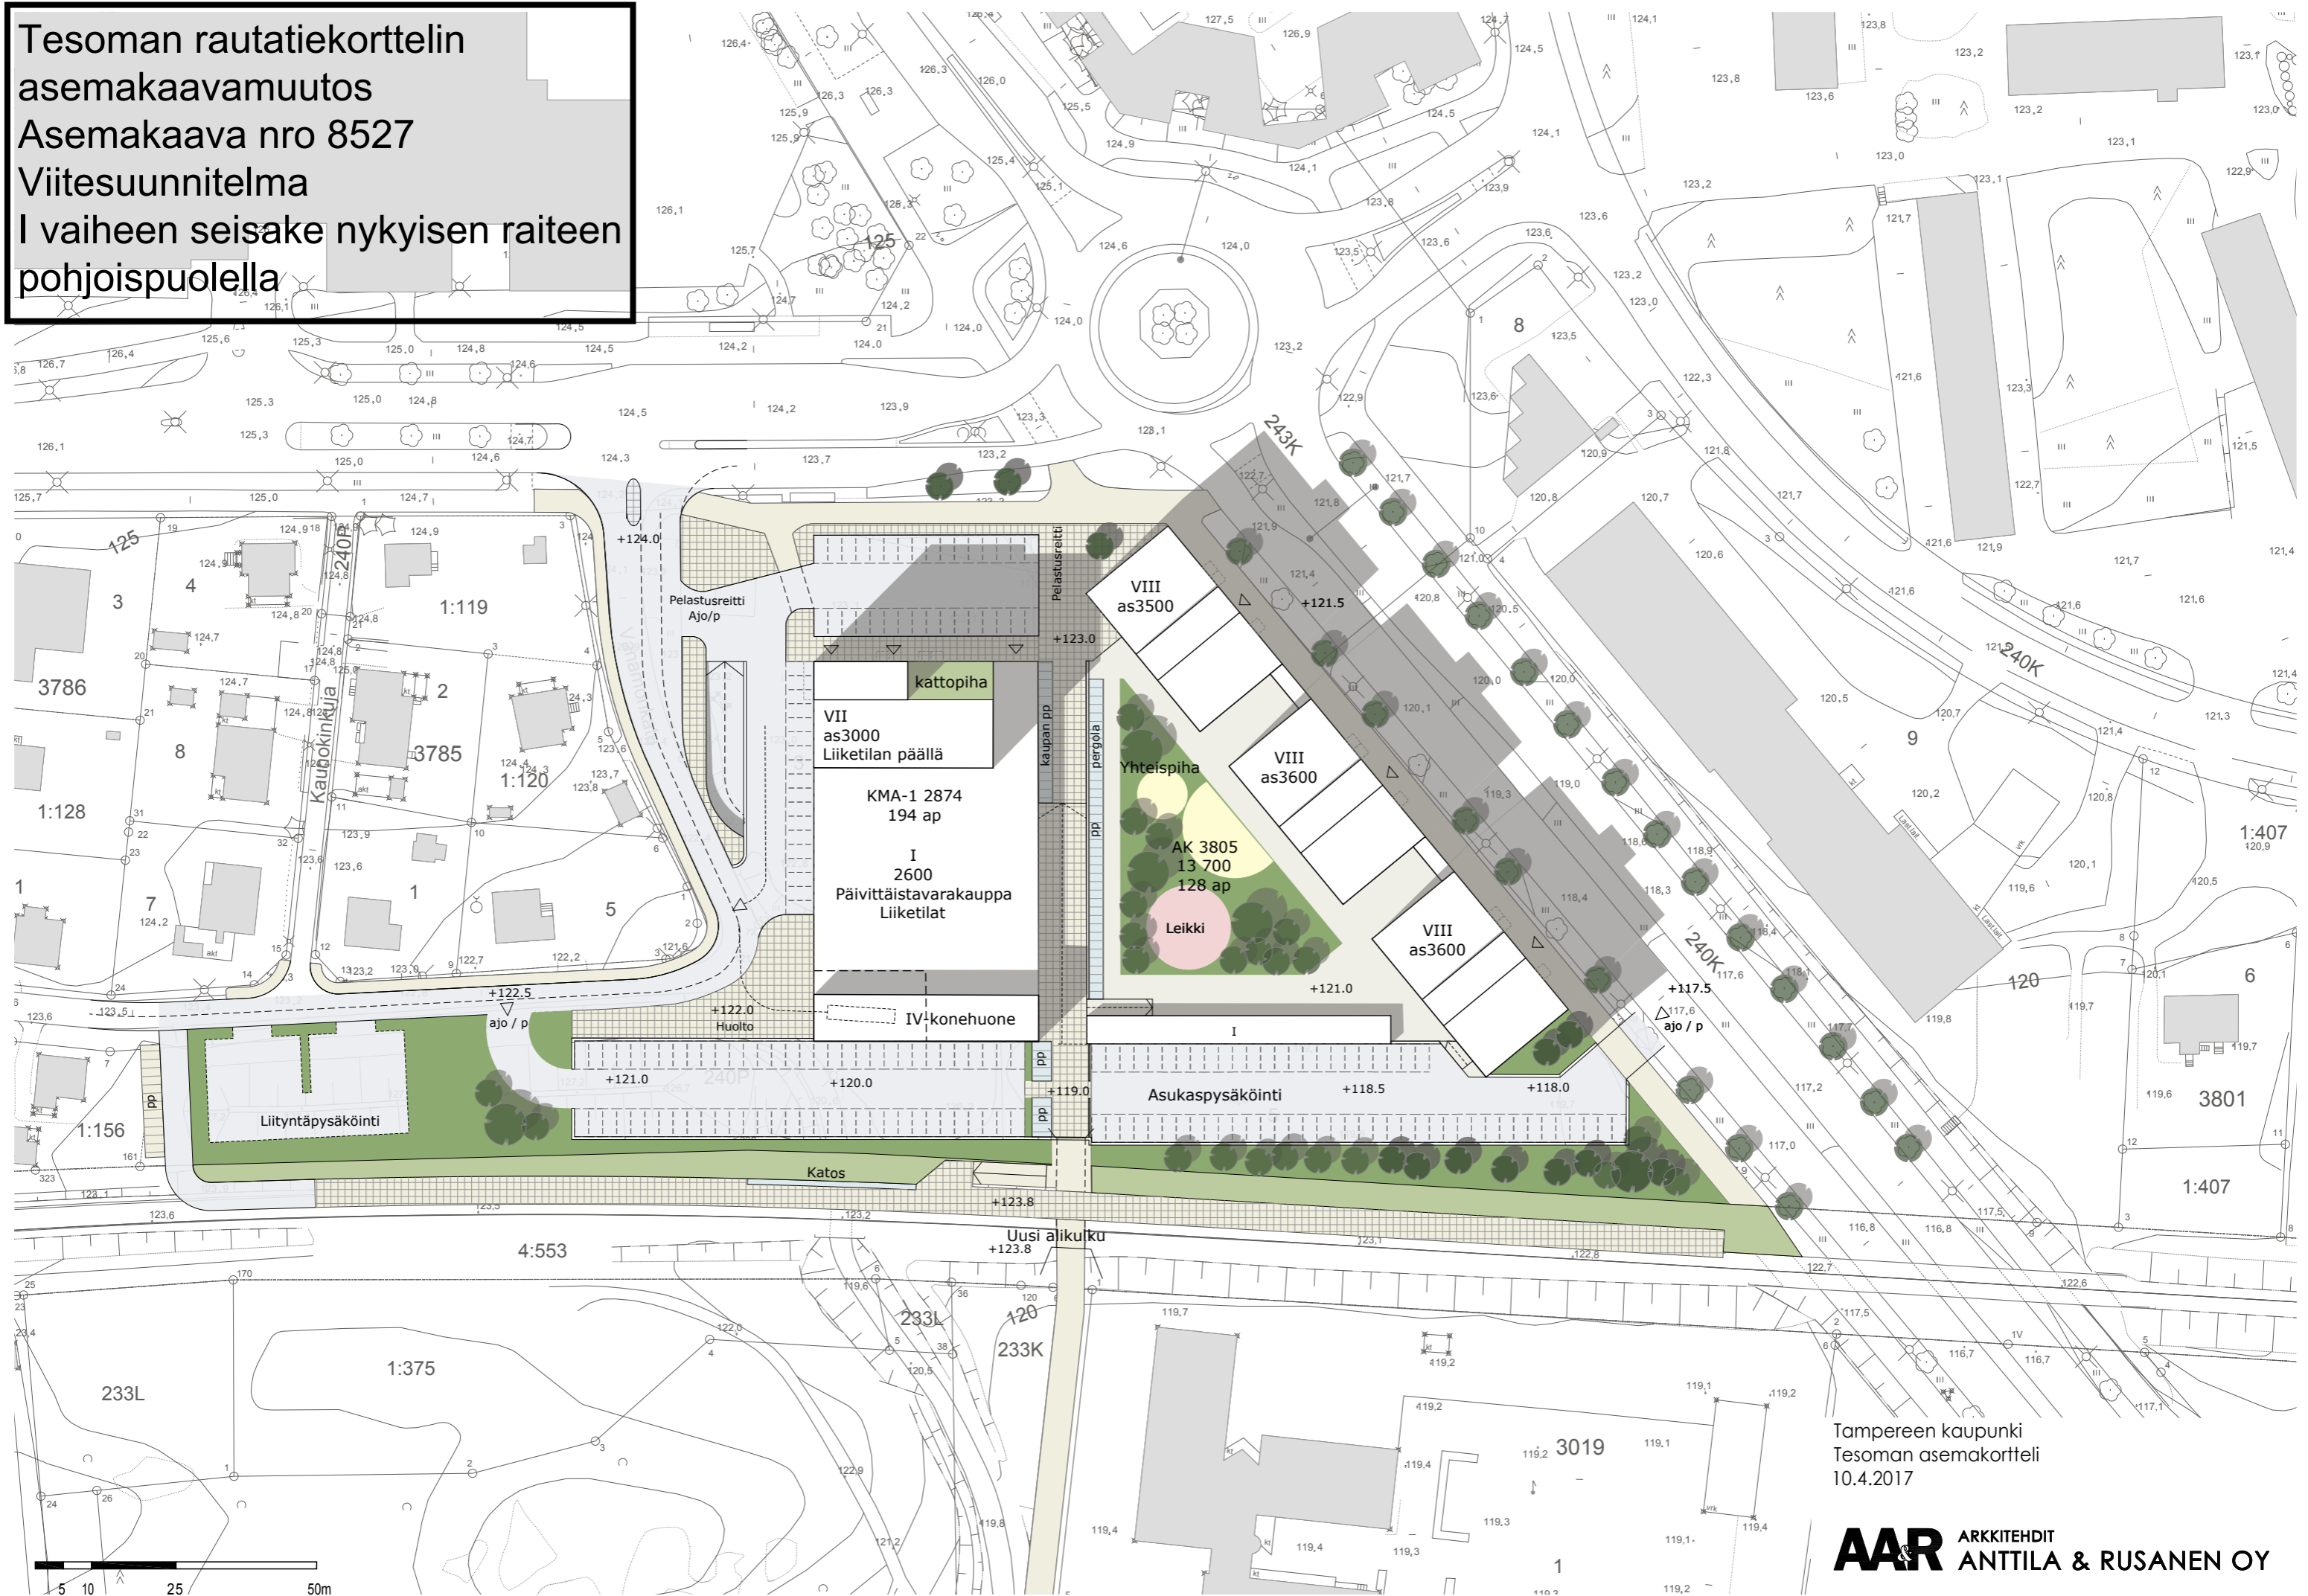

**Tesoman rautatiekorttelin
 asemakaavamuutos
 Asemakaava nro 8527
 Viitesuunnitelma
 Vaihe ennen seisaketta**

Tampereen kaupunki
 Tesoman asemakortteli
 10.4.2017

**Tesoman rautatiekorttelin
 asemakaavamuutos
 Asemakaava nro 8527
 Viitesuunnitelma
 I vaiheen seisake nykyisen raiteen
 pohjoispuolella**

Tampereen kaupunki
 Tesoman asemakortteli
 10.4.2017

Tesoman rautatiekorttelin
 asemakaavamuutos
 Asemakaava nro 8527
 Tavoitevaiheen seisake; lisäraide on
 rakennettu ja kauppa on laajennettu
 laituriiin kiinni

Tampereen kaupunki
 Tesoman asemakortteli
 10.4.2017

AAR ARKKITEHDIT
 ANTILA & RUSANEN OY

Asemakaava nro 8527
Havainnekuva luoteesta
I vaiheen seisake

Asemakaava nro 8527
Havainnekuva lounaasta
I vaiheen seisake