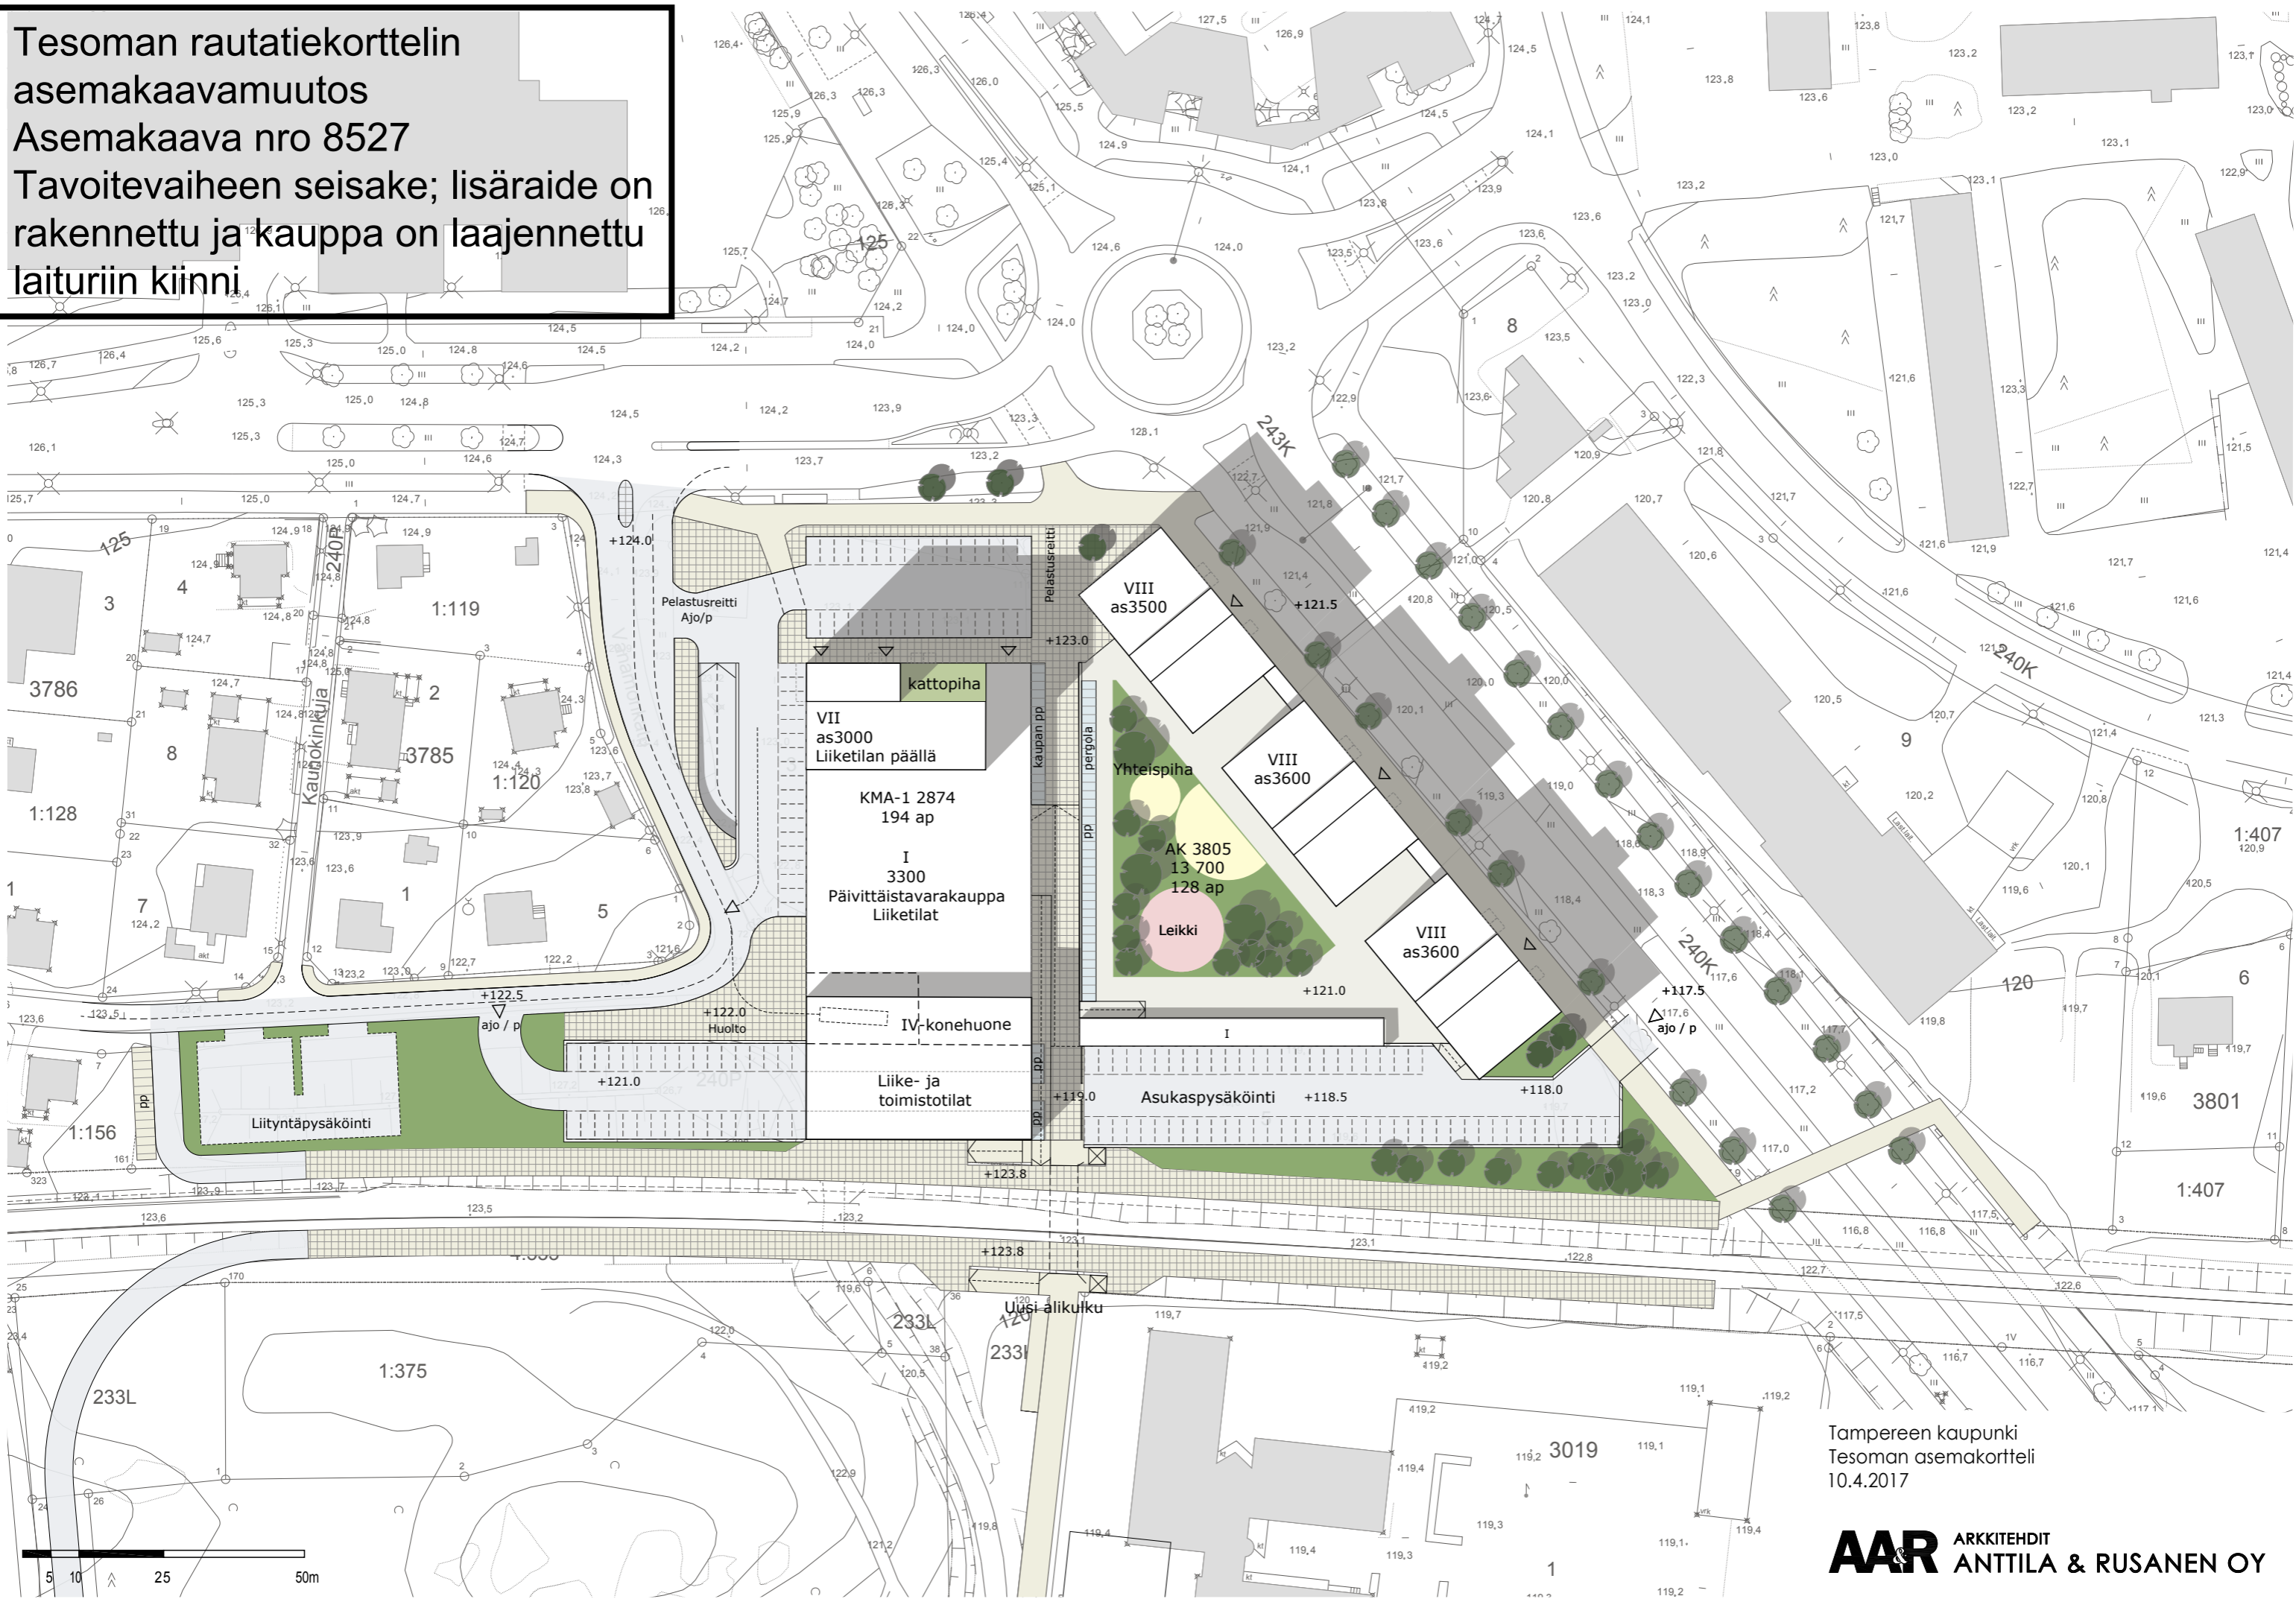

**Tesoman rautatiekorttelin
 asemakaavamuutos
 Asemakaava nro 8527
 Viitesuunnitelma
 Vaihe ennen seisaketta**

Tampereen kaupunki
 Tesoman asemakortteli
 10.4.2017

**Tesoman rautatiekorttelin
 asemakaavamuutos
 Asemakaava nro 8527
 Viitesuunnitelma
 I vaiheen seisake nykyisen raiteen
 pohjoispuolella**

Tampereen kaupunki
 Tesoman asemakortteli
 10.4.2017

Tesoman rautatiekorttelin
 asemakaavamuutos
 Asemakaava nro 8527
 Tavoitevaiheen seisake; lisäraide on
 rakennettu ja kauppa on laajennettu
 laituriiin kiinni

Tampereen kaupunki
 Tesoman asemakortteli
 10.4.2017

AAR ARKKITEHDIT
 ANTILA & RUSANEN OY

Asemakaava nro 8527
Havainnekuva luoteesta
I vaiheen seisake

Asemakaava nro 8527
Havainnekuva lounaasta
I vaiheen seisake