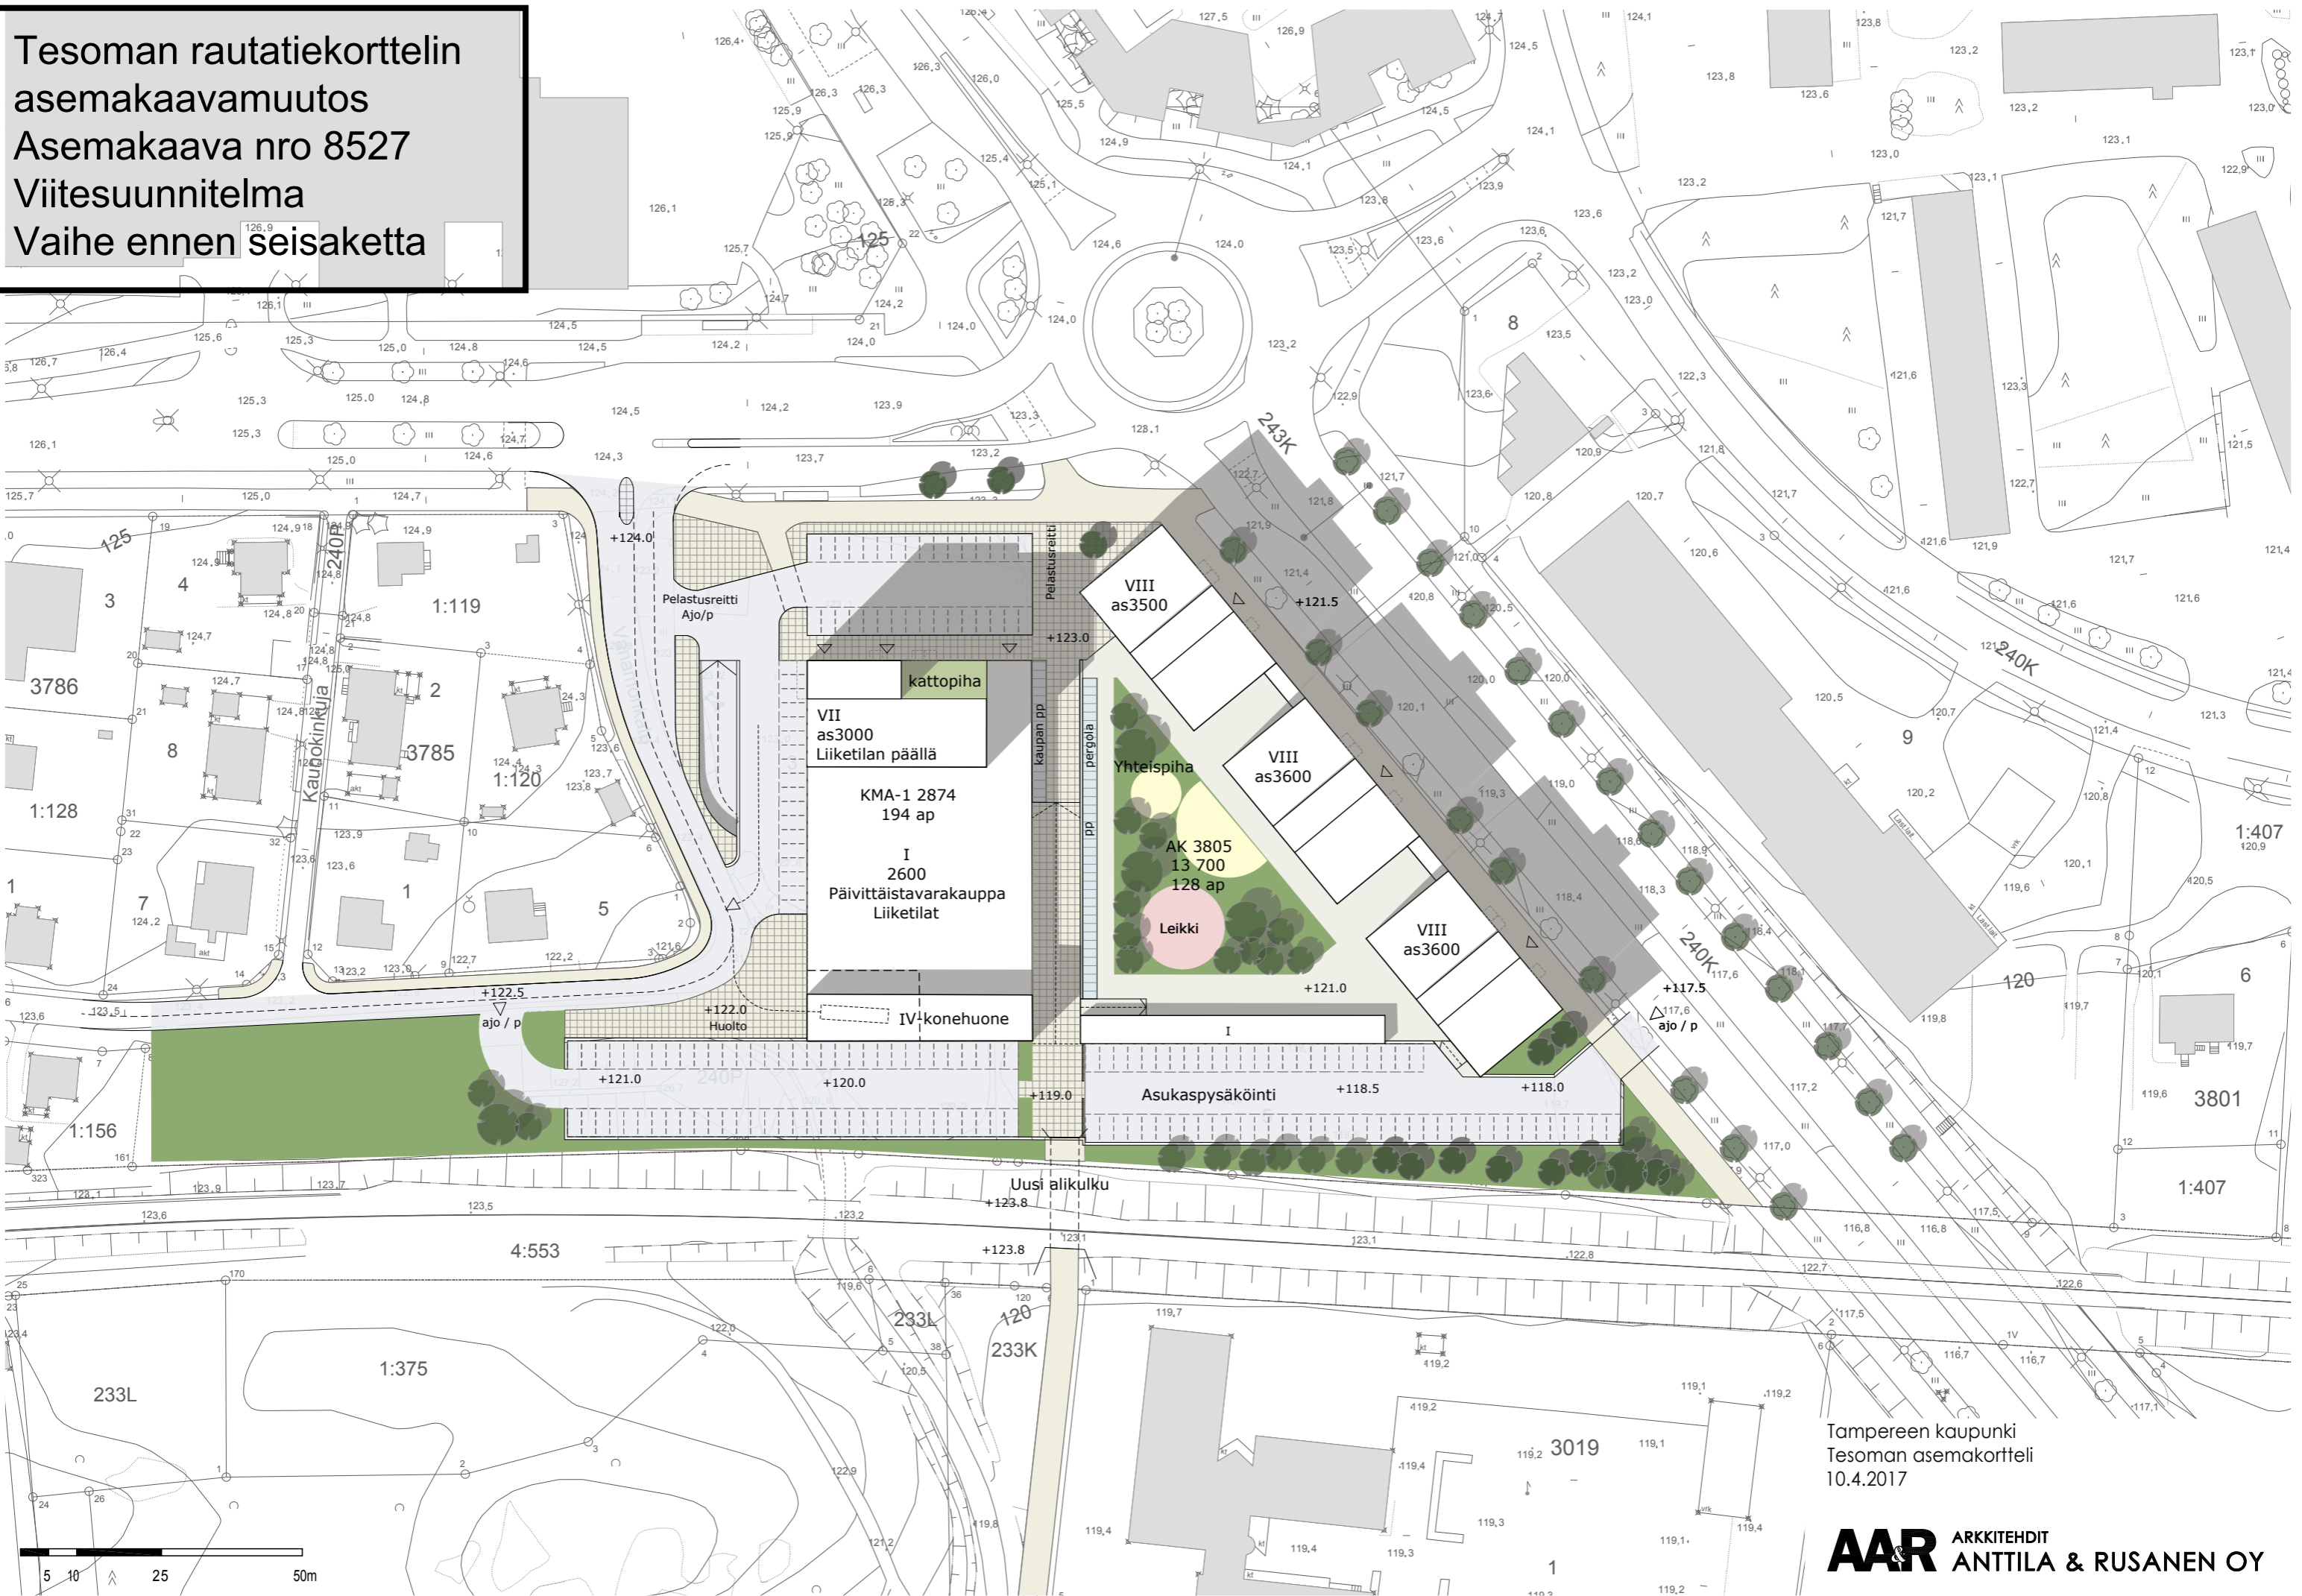

**Tesoman rautatiekorttelin
 asemakaavamuutos
 Asemakaava nro 8527
 Viitesuunnitelma
 Vaihe ennen seisaketta**

Tampereen kaupunki
 Tesoman asemakortteli
 10.4.2017

**Tesoman rautatiekorttelin
 asemakaavamuutos
 Asemakaava nro 8527
 Viitesuunnitelma
 I vaiheen seisake nykyisen raiteen
 pohjoispuolella**

Tampereen kaupunki
 Tesoman asemakortteli
 10.4.2017

Tesoman rautatiekorttelin
 asemakaavamuutos
 Asemakaava nro 8527
 Tavoitevaiheen seisake; lisäraide on
 rakennettu ja kauppa on laajennettu
 laituriiin kiinni

Tampereen kaupunki
 Tesoman asemakortteli
 10.4.2017

AAR ARKKITEHDIT
 ANTILA & RUSANEN OY

Asemakaava nro 8527
Havainnekuva luoteesta
I vaiheen seisake

Asemakaava nro 8527
Havainnekuva lounaasta
I vaiheen seisake