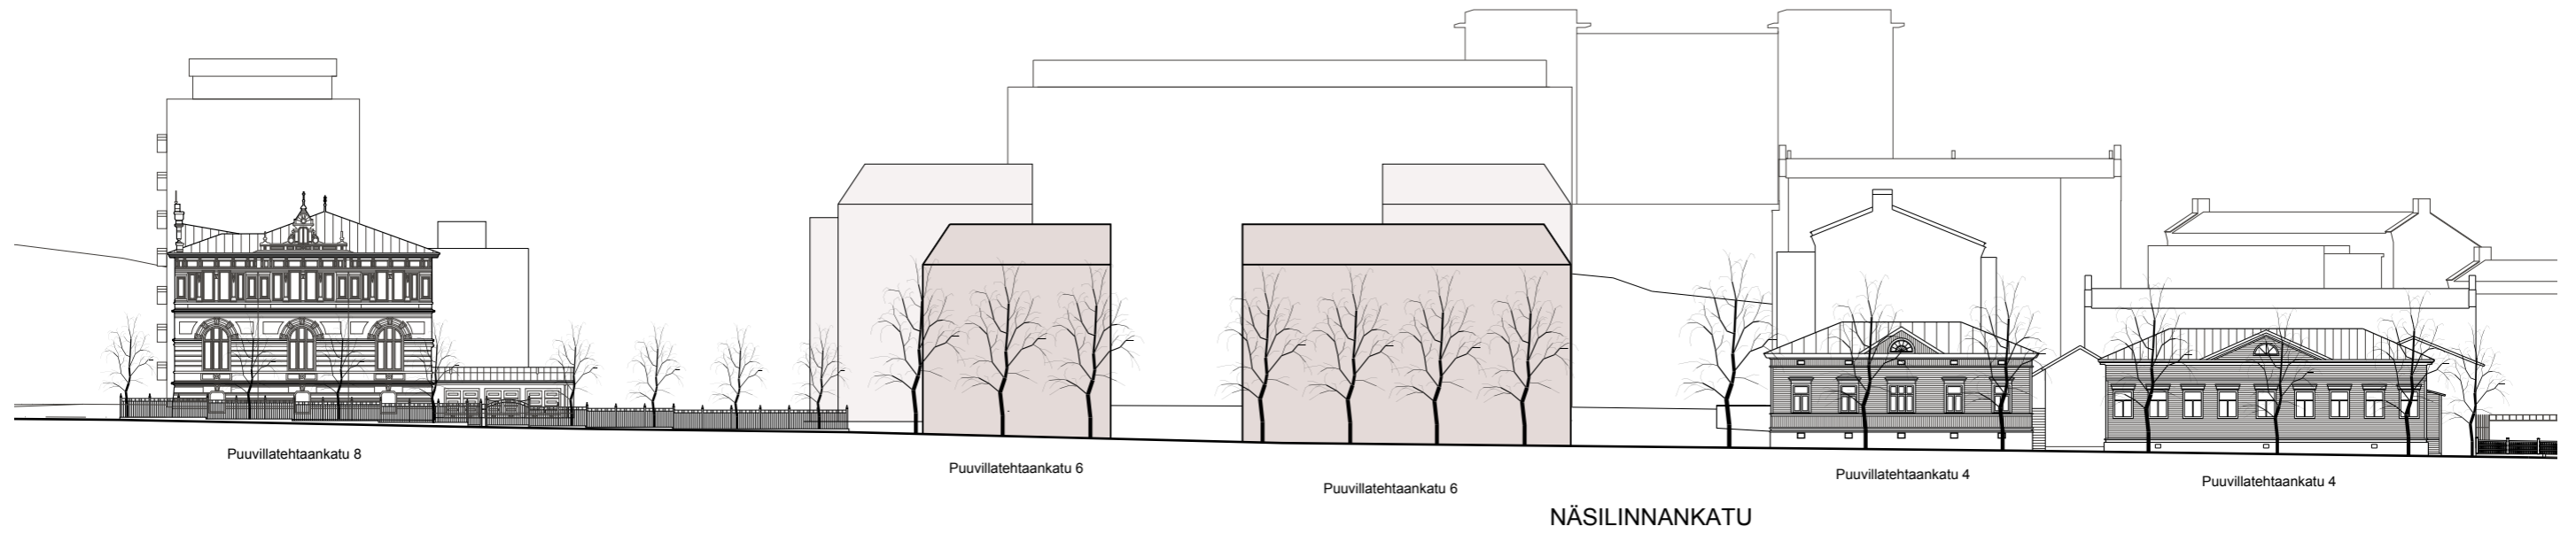

Näkymä Puuvillatehtaankatua pitkin itään.

Näkymä Kuninkaankadulta nykytilanteessa (2015).

Näkymä Kuninkaankadulta hankkeen toteutumisen jälkeen.

Näkymä Hämeenpuiston yli koilliseen.

Näkymä Näsilinnankatua pitkin pohjoiseen.

Näkymä Puuvillatehtaankadun yli luoteeseen.

KATUJULKISIVU A-A PUUVILLATEHTAANKADULLE 1:500

NYKYTILANNE 1:500

KATUJULKISIVU B-B NÄSILINNANKADULLE 1:500

NYKYTILANNE 1:500