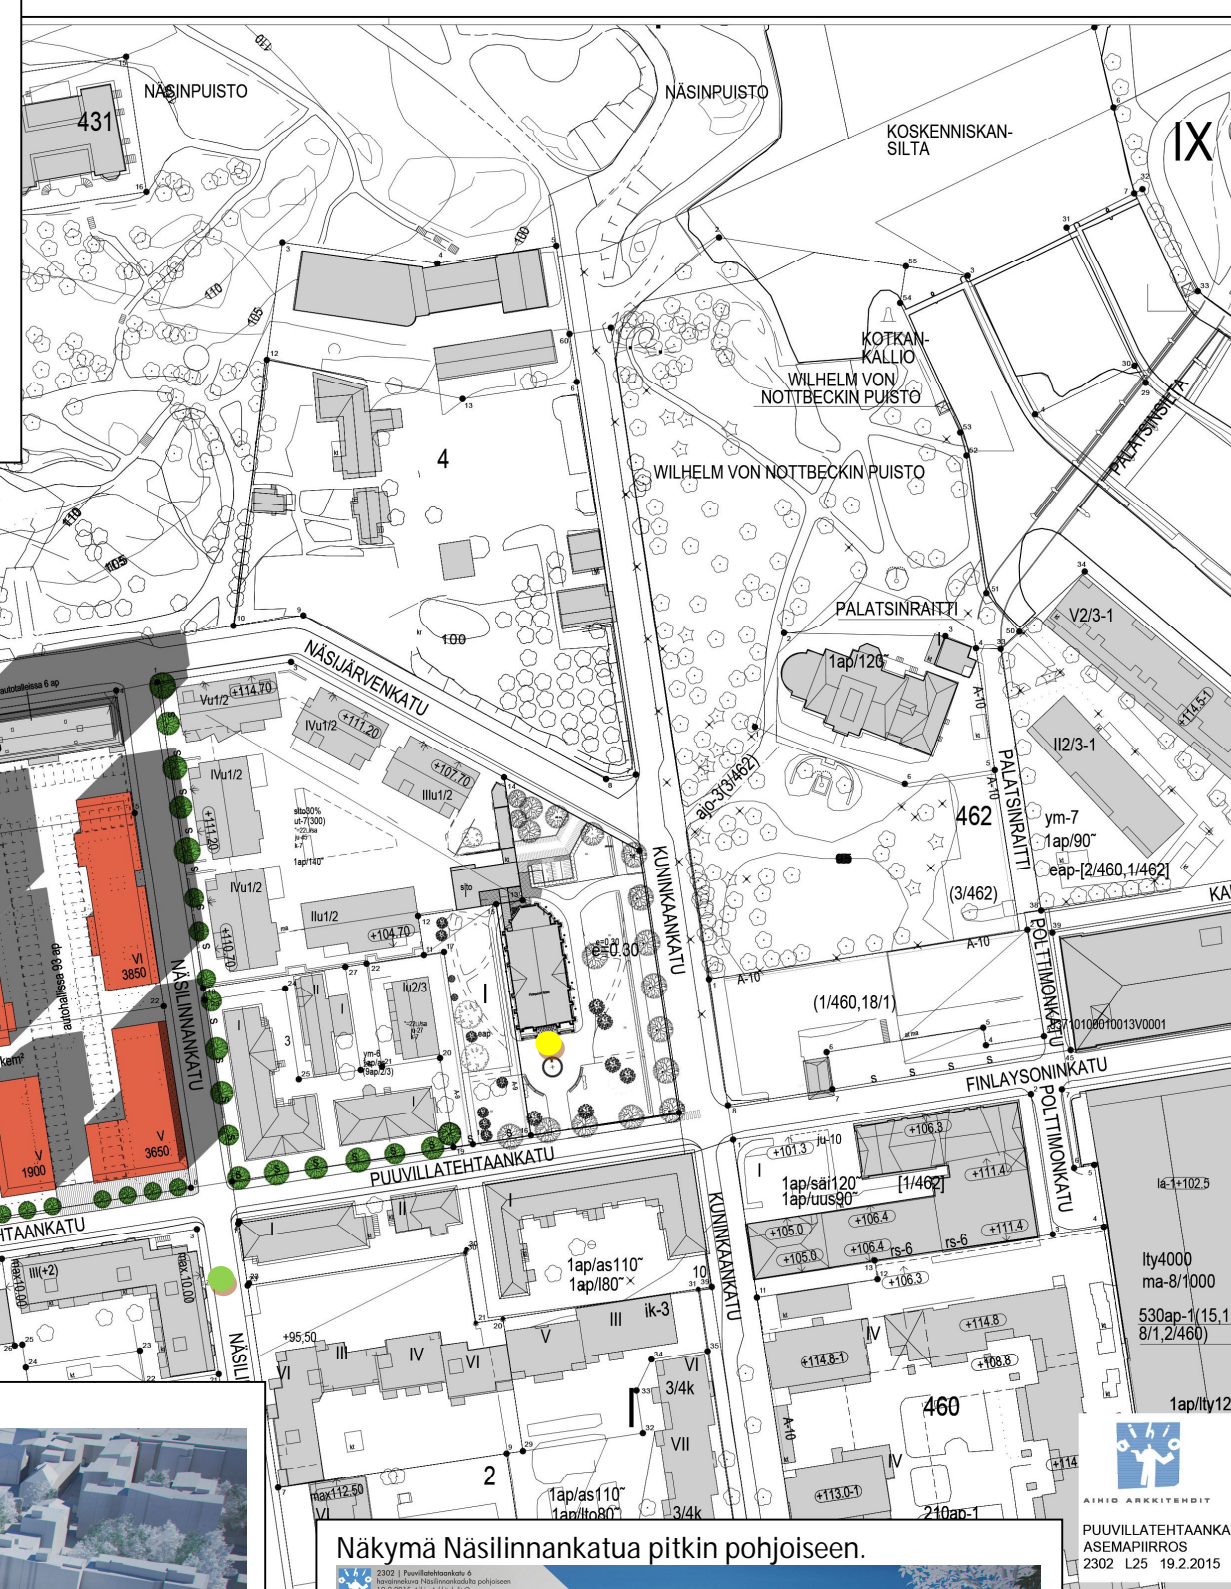

Näkymä Puuvillatehtaankatua pitkin itään.

Näkymä Kuninkaankadulta nykytilanteessa (2015).

Näkymä Kuninkaankadulta hankkeen toteutumisen jälkeen.

Näkymä Hämeenpuiston yli koilliseen.

Näkymä Näsilinnankatua pitkin pohjoiseen.

Näkymä Puuvillatehtaankadun yli luoteeseen.

KATUJULKISIVU A-A PUUVILLATEHTAANKADULLE 1:500

NYKYTILANNE 1:500

KATUJULKISIVU B-B NÄSILINNANKADULLE 1:500

NYKYTILANNE 1:500