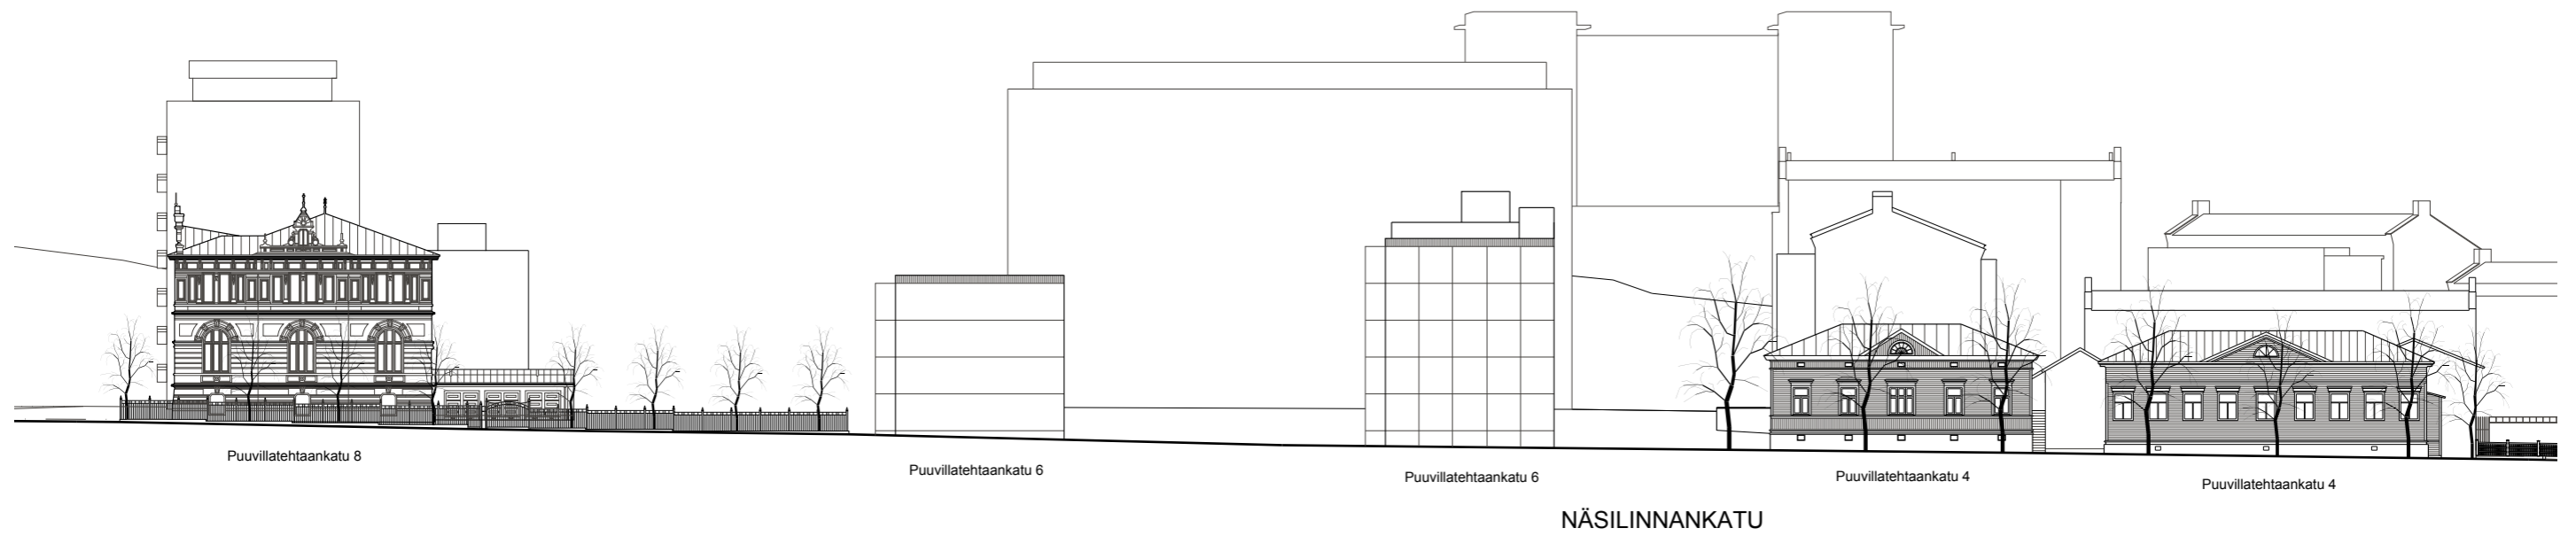

Näkymä Puuvillatehtaankatua pitkin itään.

Näkymä Kuninkaankadulta nykytilanteessa (2015).

Näkymä Kuninkaankadulta hankkeen toteutumisen jälkeen.

Näkymä Hämeenpuiston yli koilliseen.

Näkymä Näsilinnankatua pitkin pohjoiseen.

Näkymä Puuvillatehtaankadun yli luoteeseen.

KATUJULKISIVU A-A PUUVILLATEHTAANKADULLE 1:500

NYKYTILANNE 1:500

KATUJULKISIVU B-B NÄSILINNANKADULLE 1:500

NYKYTILANNE 1:500