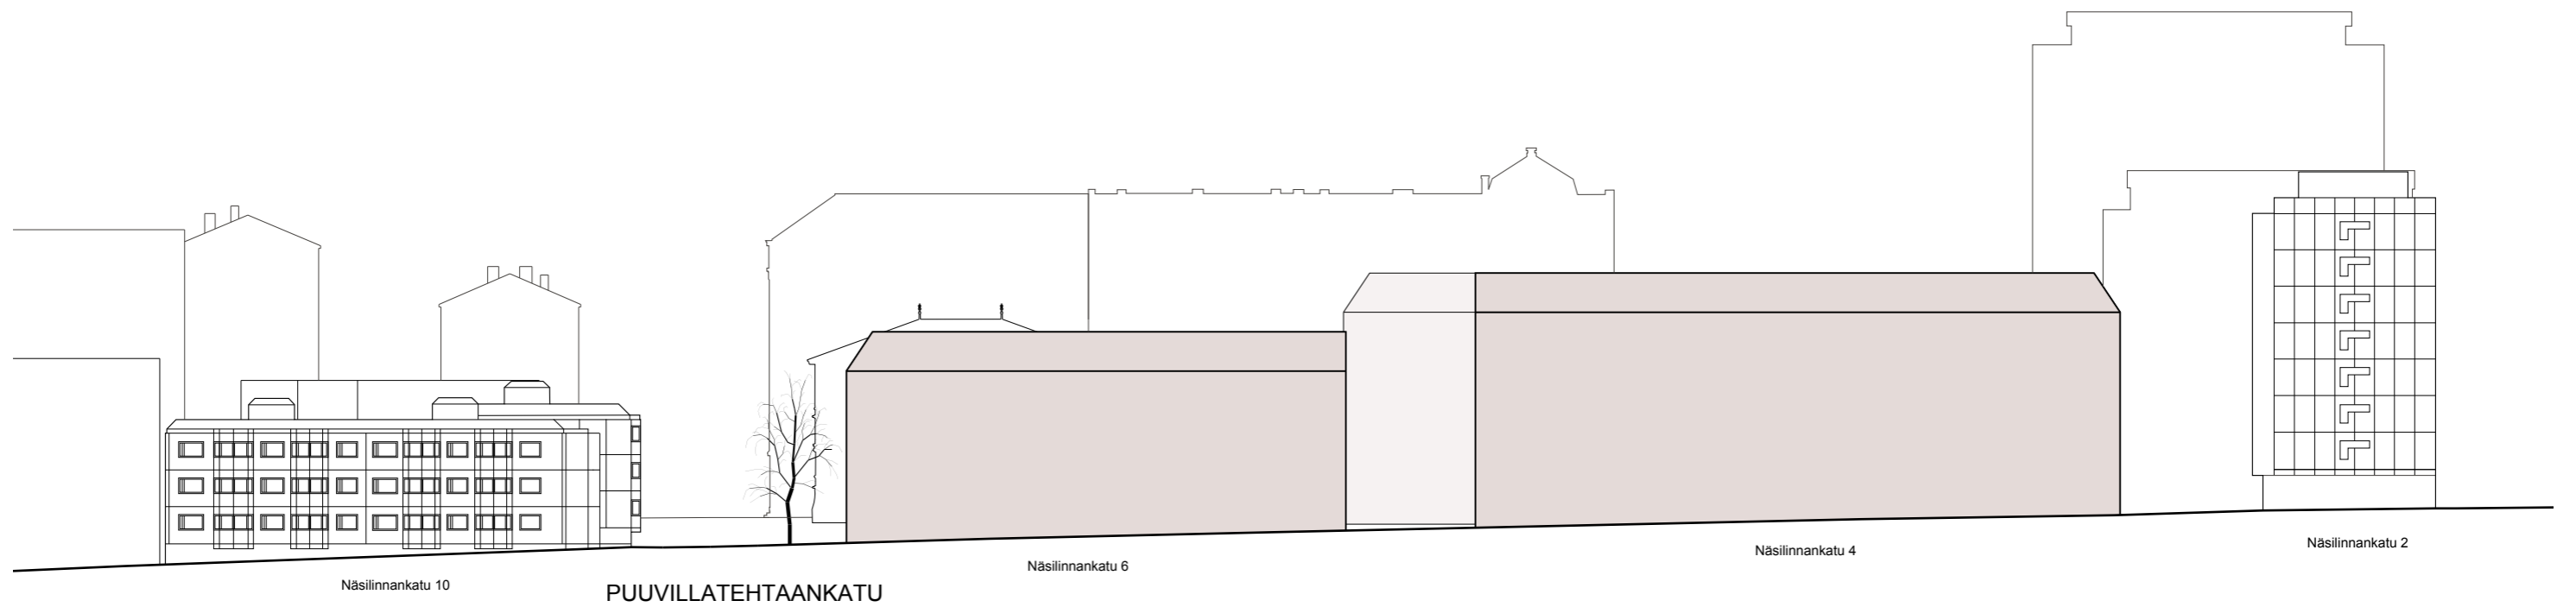

Näkymä Puuvillatehtaankadun yli luoteeseen.

KATUJULKISIVU A-A PUUVILLATEHTAANKADULLE 1:500

NYKYTILANNE 1:500

KATUJULKISIVU B-B NÄSILINNANKADULLE 1:500

NYKYTILANNE 1:500