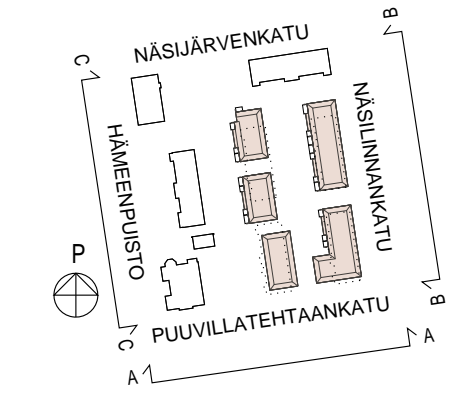

Näkymä Hämeenpuiston ja Puuvillatehtaankadun risteyksestä, nykytilanne

Näkymä Hämeenpuiston ja Puuvillatehtaankadun risteyksestä, viitesuunnitelma

Näkymä Näsilinnankadulta, nykytilanne

Näkymä Näsilinnankadulta, viitesuunnitelma

Näkymä Puuvillatehtaankadulta, nykytilanne

Näkymä Puuvillatehtaankadulta, viitesuunnitelma

Näkymä Finlaysonin kirkolta, nykytilanne

Näkymä Finlaysonin kirkolta, viitesuunnitelma

KATUJULKISIVU A-A PUUVILLATEHTAANKADULLE

NYKYTILANNE

1:500

KATUJULKISIVU B-B NÄSILINNANKADULLE

NYKYTILANNE

KATUJULKISIVU C-C HÄMEENPUISTOON

NYKYTILANNE