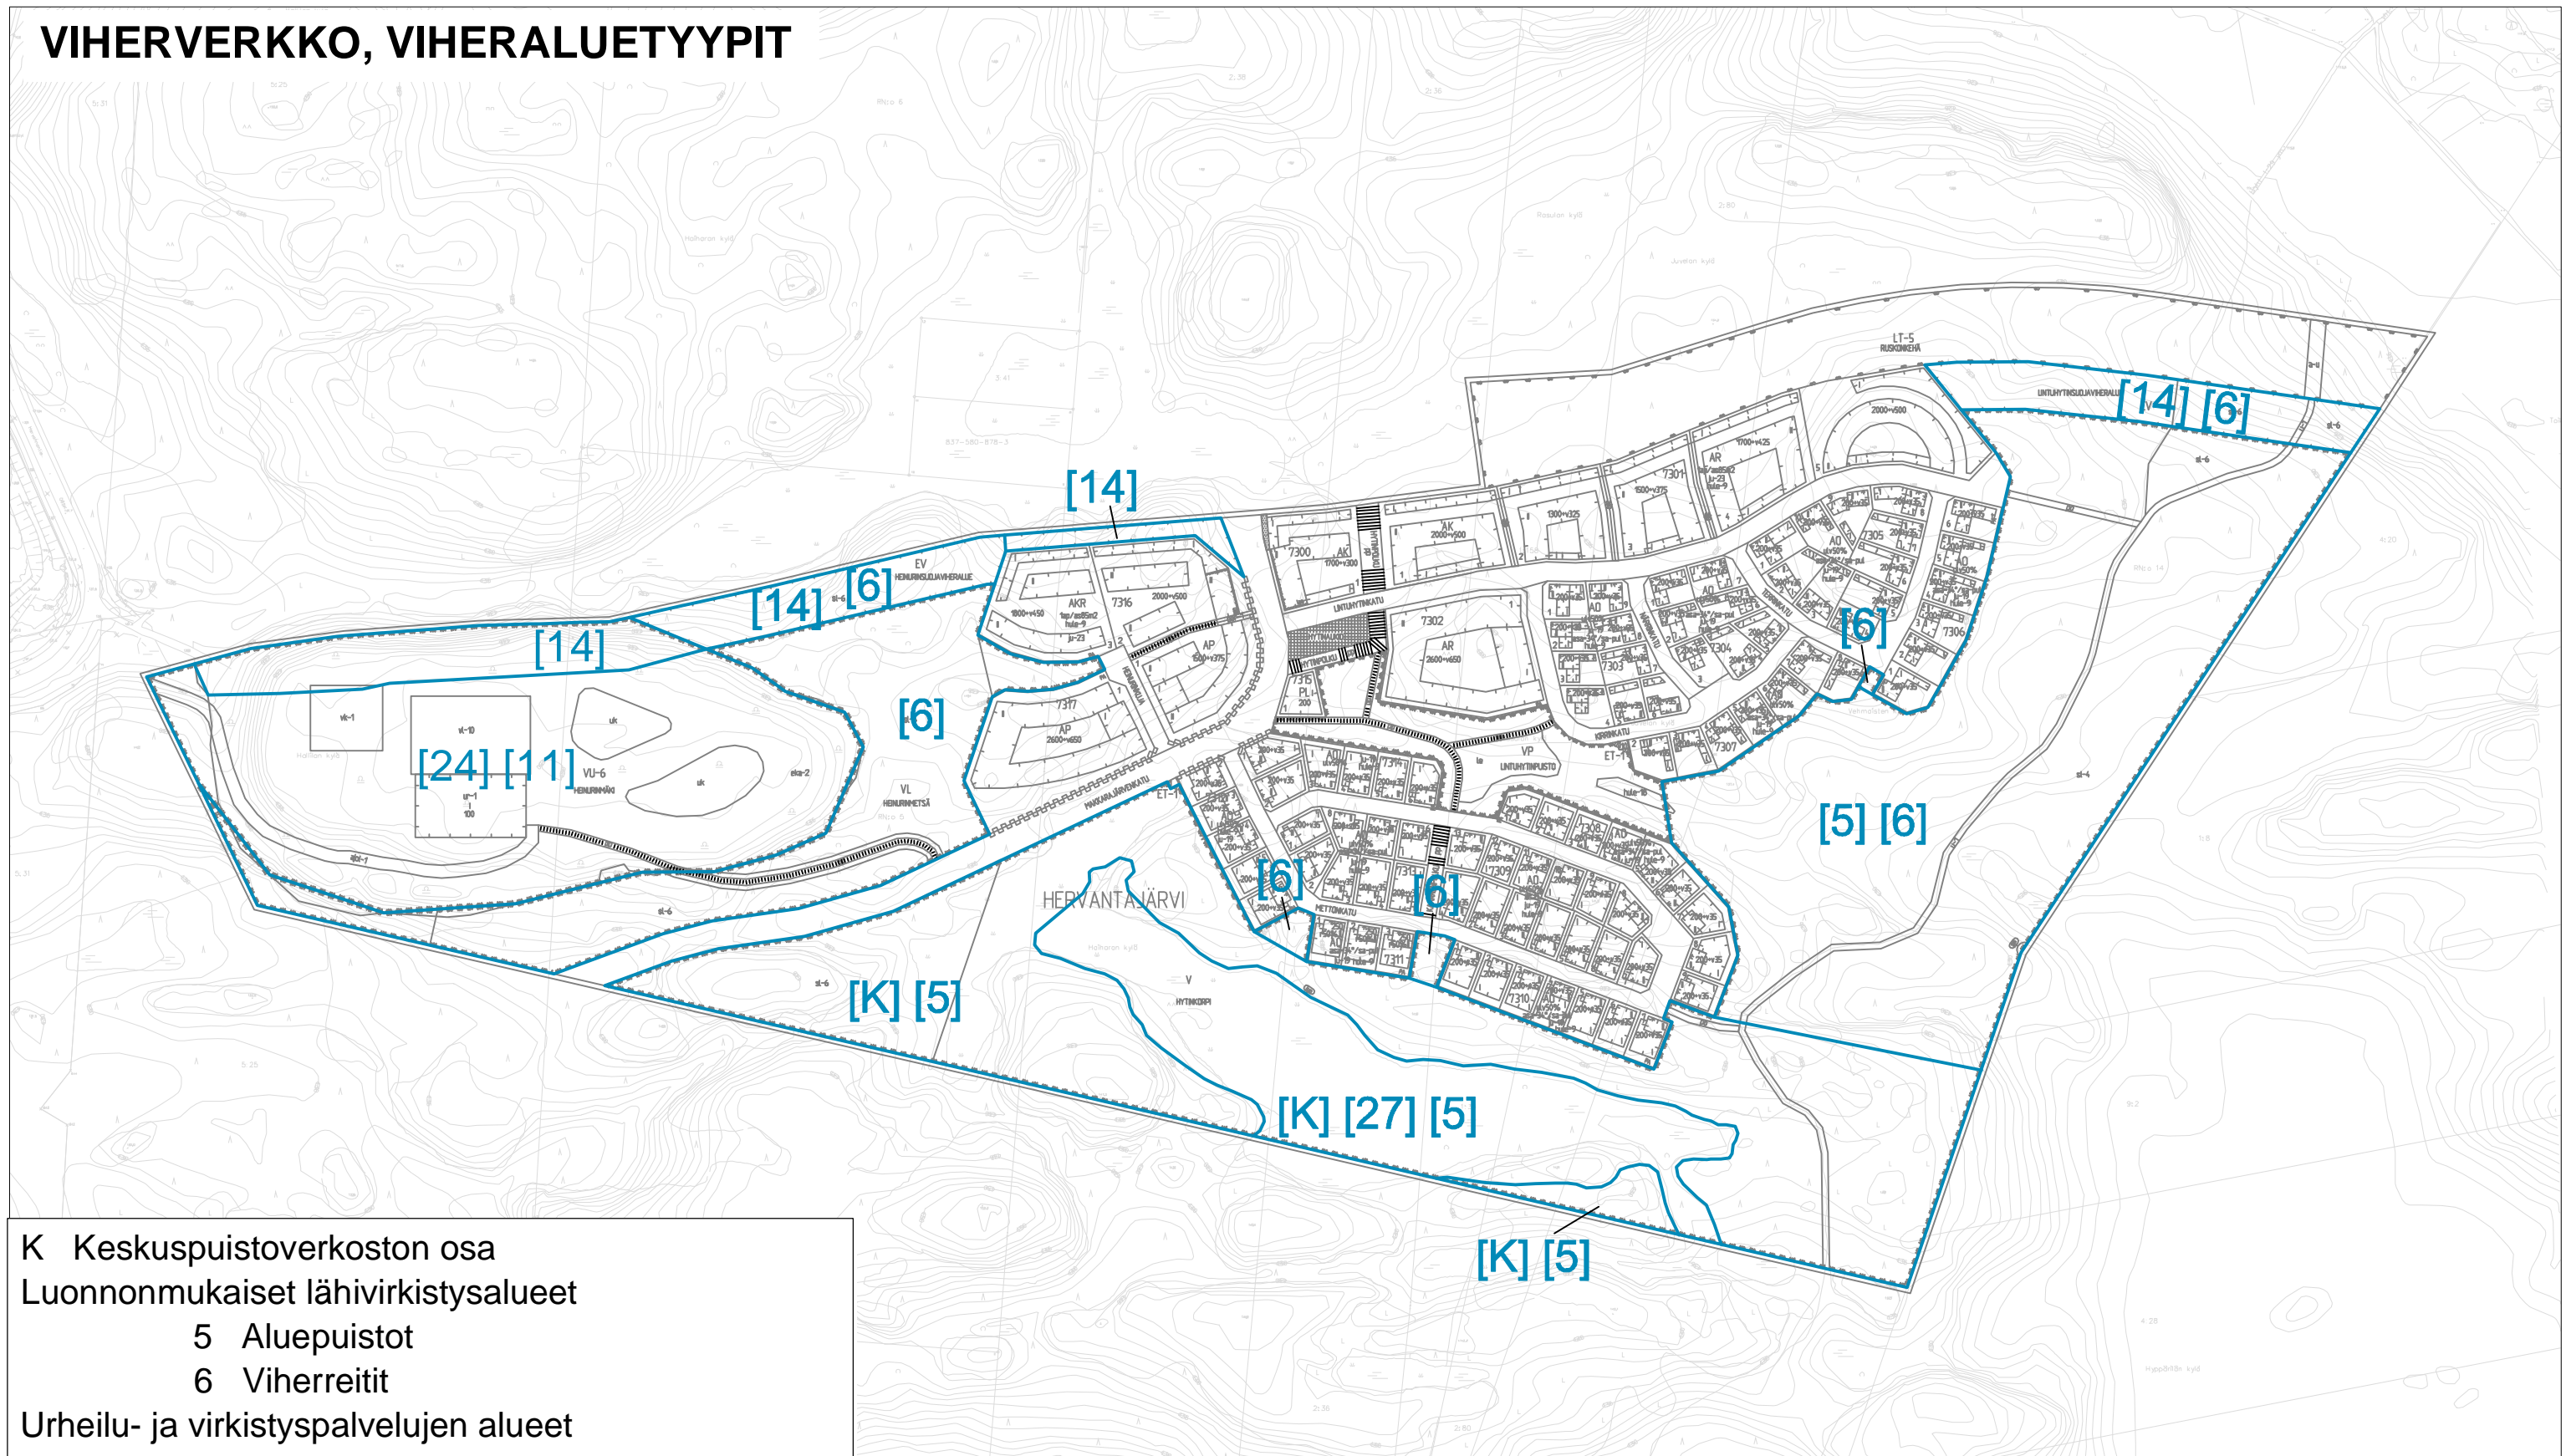

VIHERVERKKKO, VIHERALUETYYPIT

- K Keskuspuistoverkoston osa
- Luonnonmukaiset lähivirkistysalueet
 - 5 Aluepuistot
 - 6 Viherreitit
- Urheilu- ja virkistyspalvelujen alueet
 - 11 Urheilukentät ja liikunta-alueet
- Suojaviheralueet
 - 14 Liikenteen suojaviheralueet
- Erityisalueet
 - 24 Muut erityisalueet (mm. läjitysalueet)
- Suojelualueet ja arvokkaat alueet
 - 27 Muut suojellut alueet

LINTUHYTTI 8255, ASEMAKAAVA, EHDOTUS VIHERALUEET, VIHERALUETYYPIT

LUONNOS 10.12.2012
TAMPEREEN INFRA, SUUNNITTELUPALVELUT
VIHERSUUNNITTELU