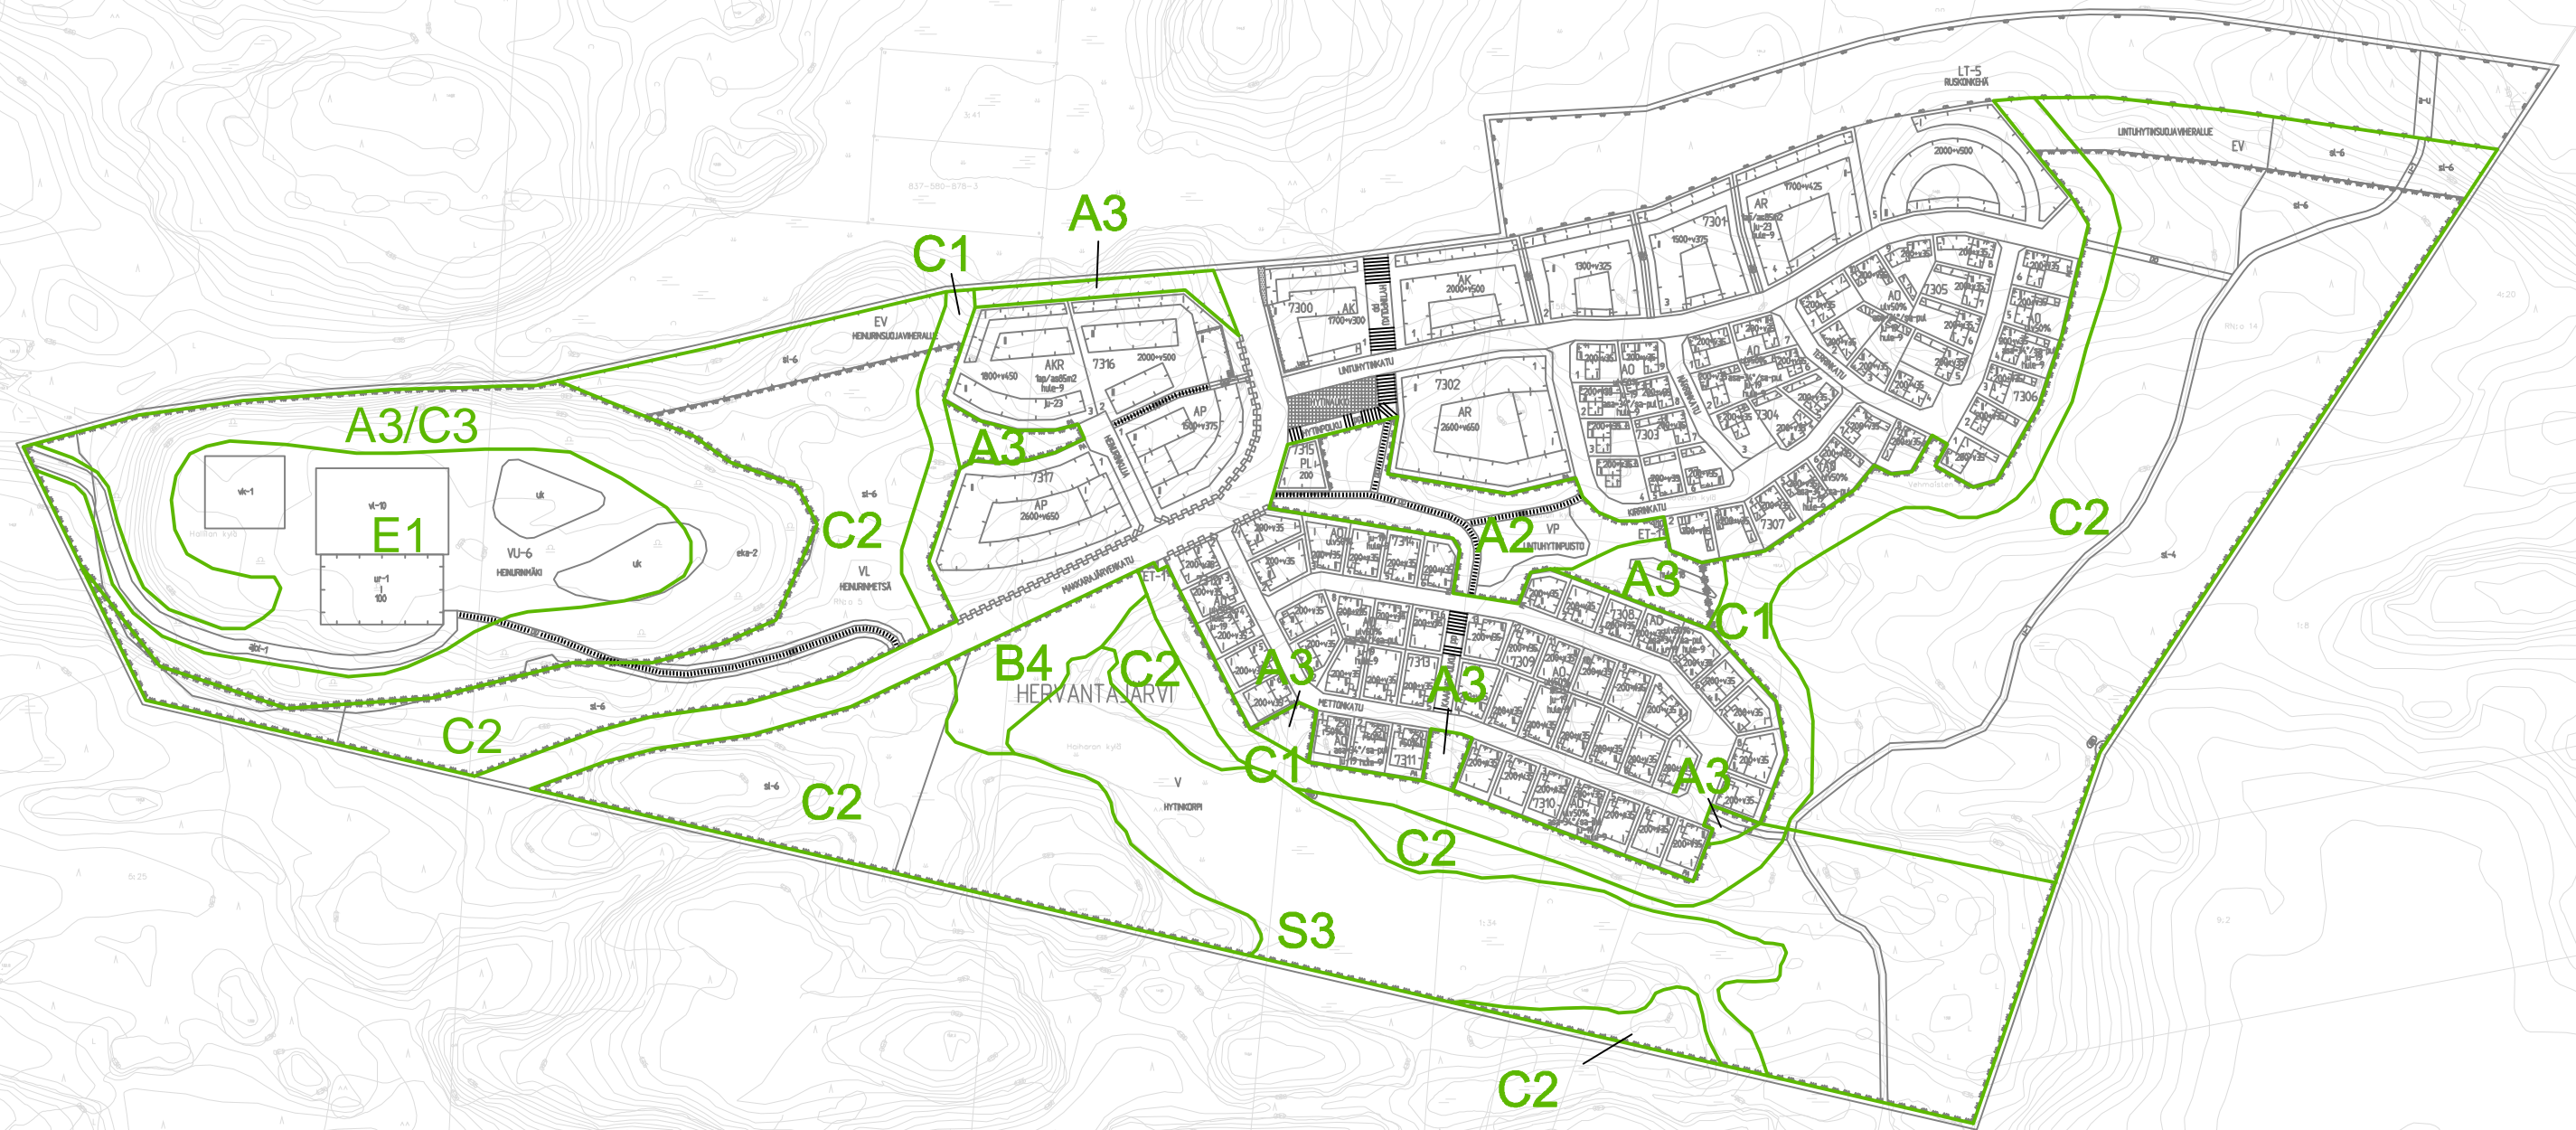

# VIHERALUEIDEN HOITOLUOKAT

A2 Käyttöviheralue  
A3 Käyttö- ja suojaviheralue  
C1 Lähimetsä  
C2 Ulkoilu- ja virkistysmetsä

C3 Suojametsät  
E1 Urheilukentät ja liikunta-alueet  
S3 Muut arvokkaat alueet

lähde: Viheralueiden hoitoluokitus 2007

LINTUHYTTI 8255, ASEMAKAAVA, EHDOTUS  
VIHERALUEET, ALUSTAVA HOITOLUOKITUS

LUONNOS 10.12.2012  
TAMPEREEN INFRA, SUUNNITTELUPALVELUT  
VIHERSUUNNITTELU