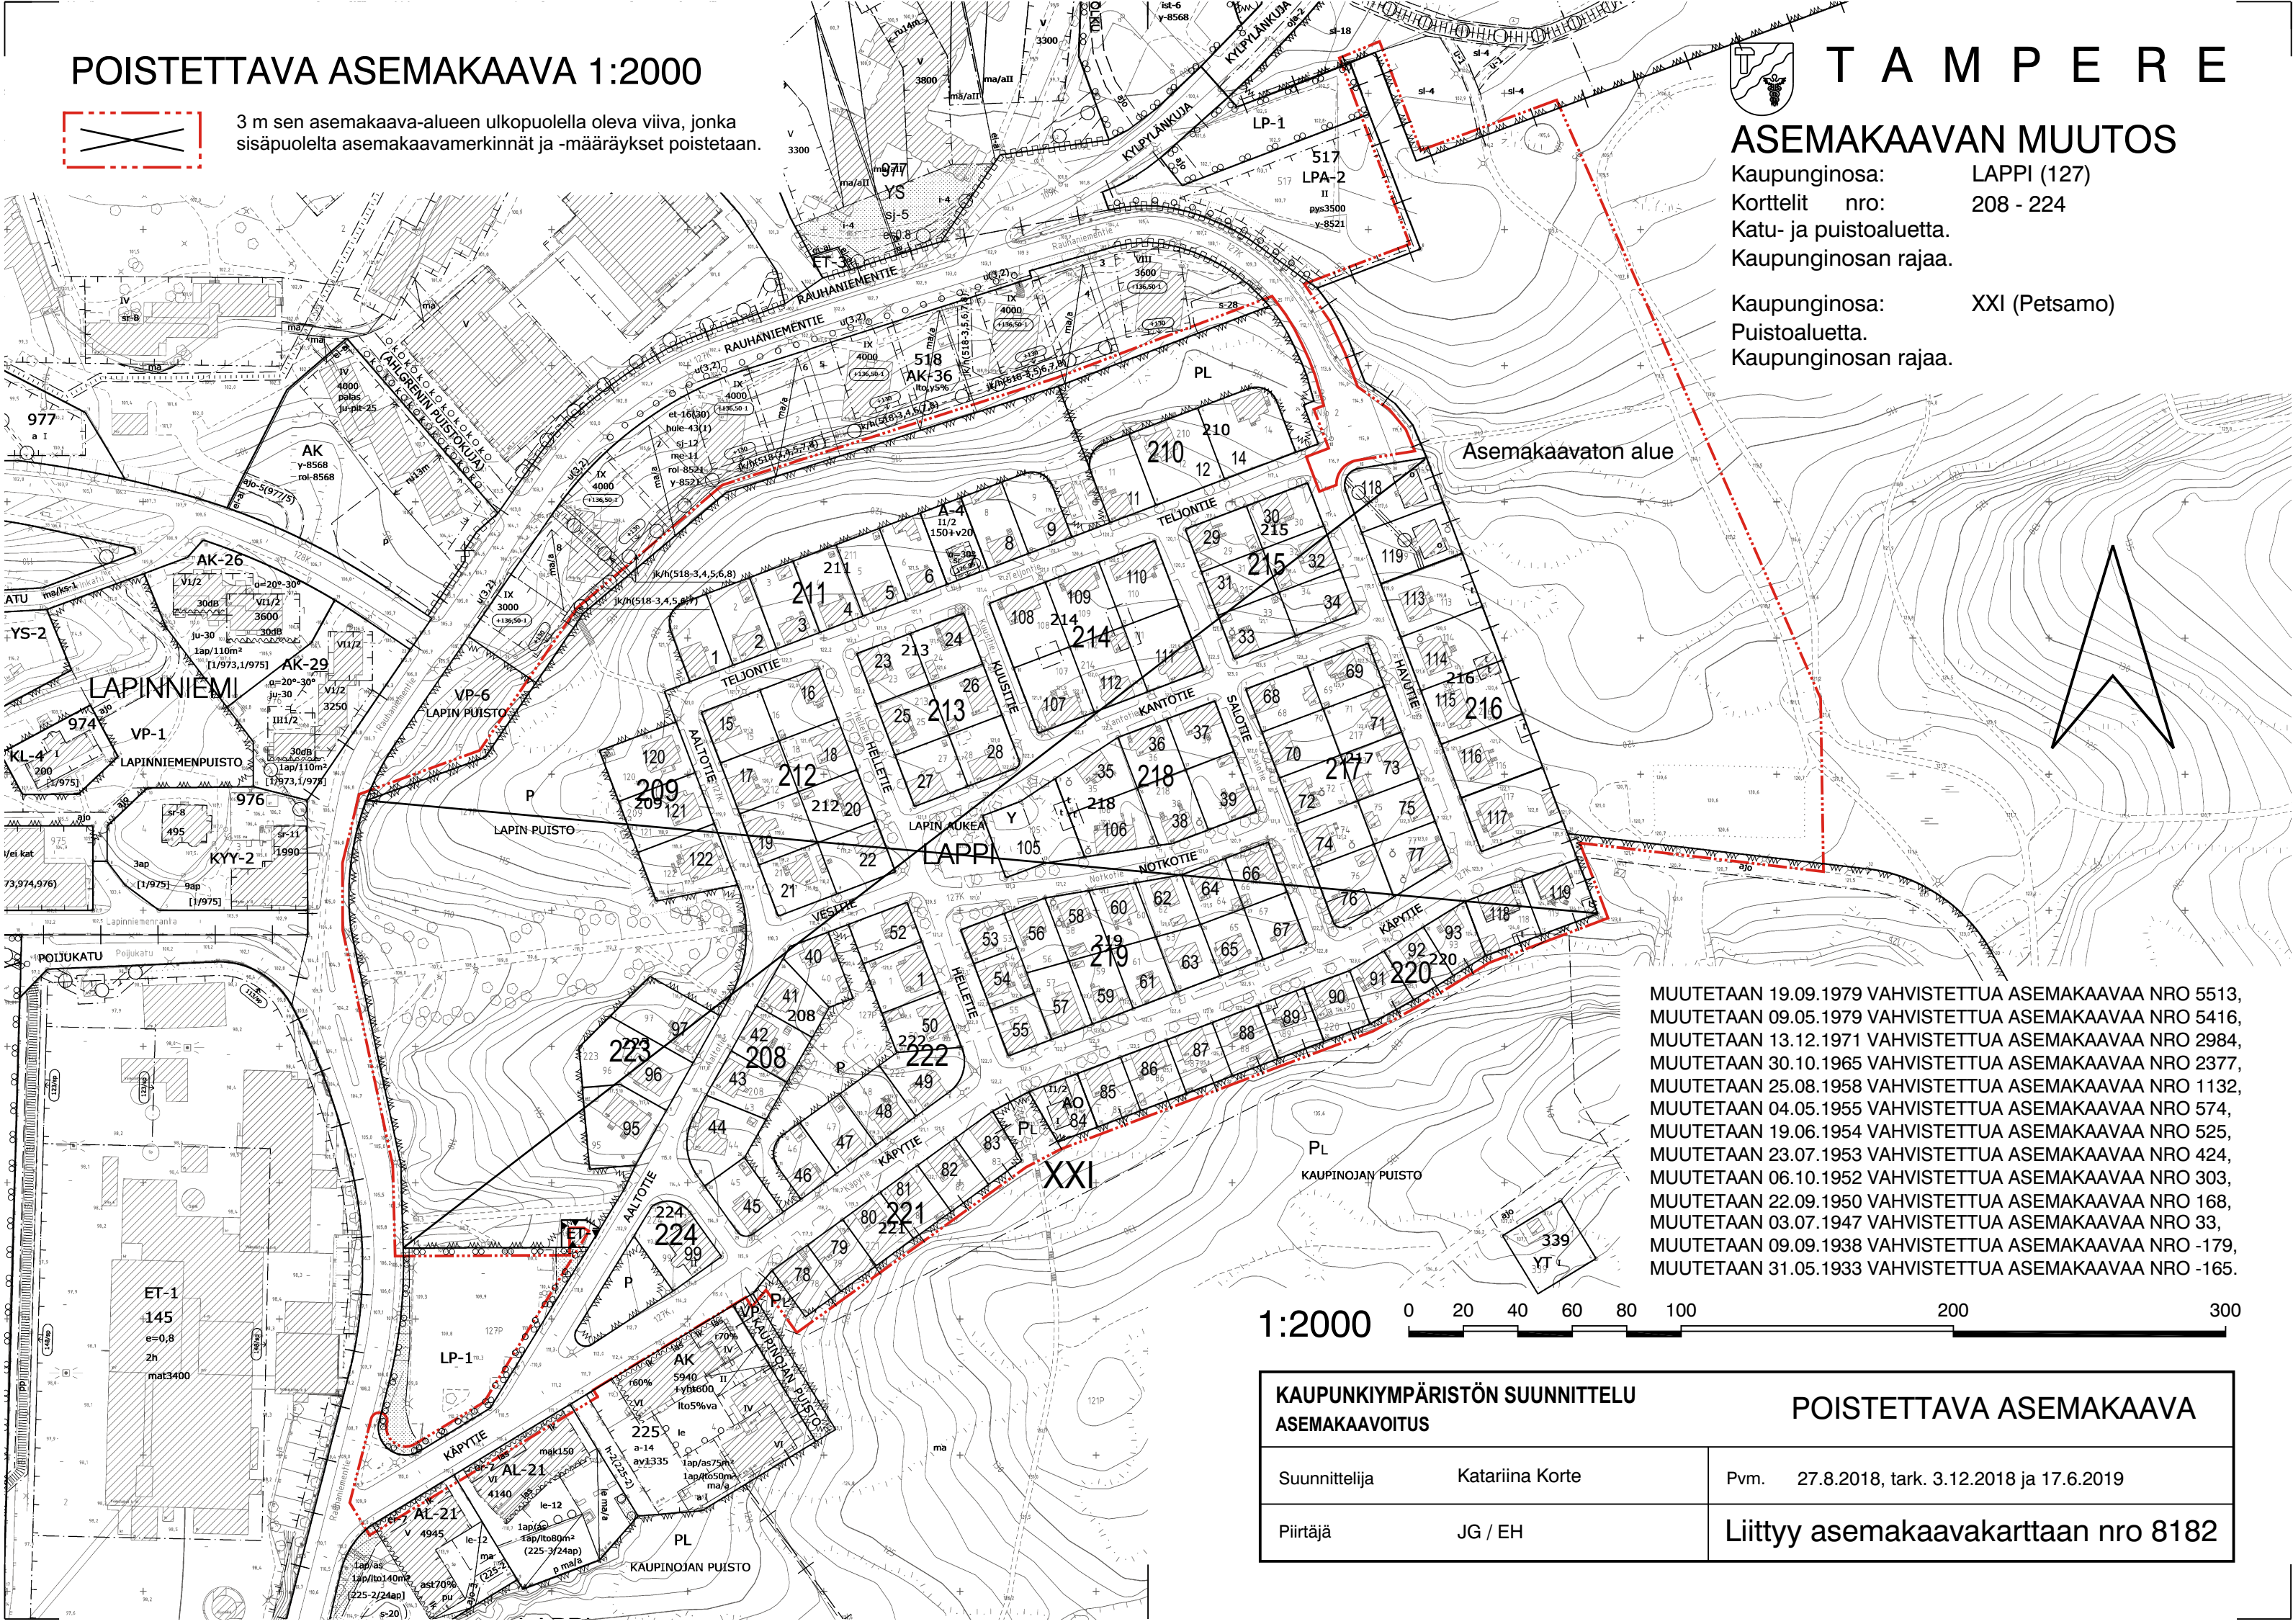

# POISTETTAVA ASEMAKAAVA 1:2000

3 m sen asemakaava-alueen ulkopuolella oleva viiva, jonka sisäpuolelta asemakaavamerkinntät ja -määräykset poistetaan.

# TAMPERE

## ASEMAKAAVAN MUUTOS

Kaupunginosa: LAPPI (127)  
Korttelit nro: 208 - 224  
Katu- ja puistoalueita.  
Kaupunginosan rajaa.

Kaupunginosa: XXI (Petsamo)  
Puistoalueita.  
Kaupunginosan rajaa.

Asemakaavaton alue

KAUPUNKIYMPÄRISTÖN SUUNNITTELU ASEMAKAAVOITUS		POISTETTAVA ASEMAKAAVA
Suunnittelija	Katariina Korte	Pvm. 27.8.2018, tark. 3.12.2018 ja 17.6.2019
Piirtäjä	JG / EH	Liitty asemakaavakarttaan nro 8182